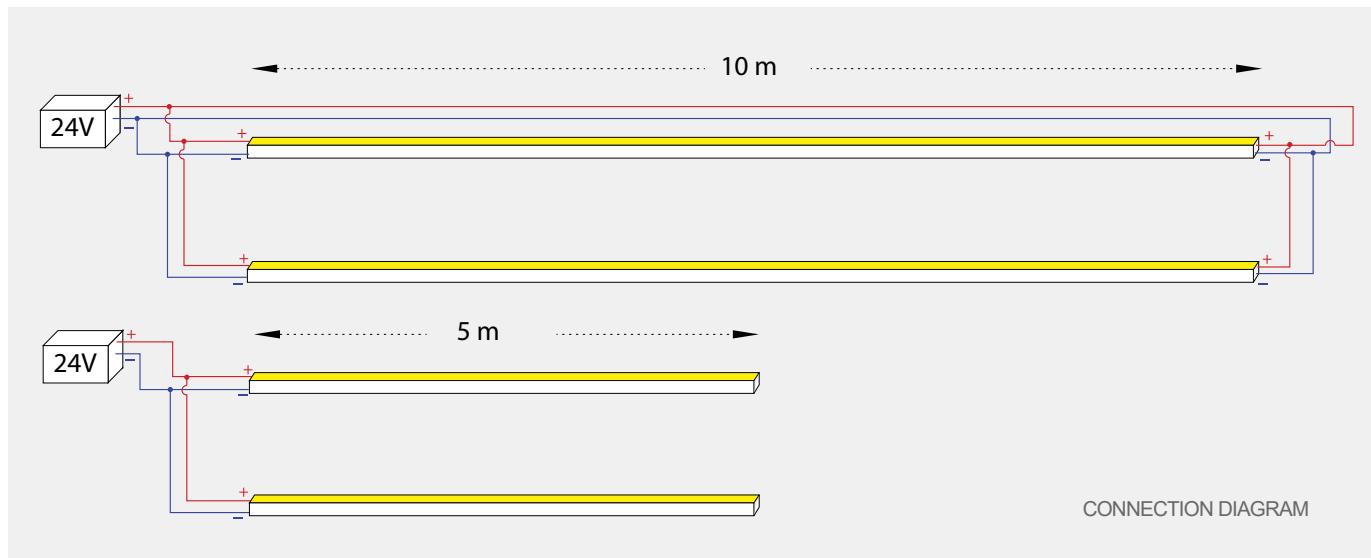

#### Instructions:

Please provide a copy of these instructions to the person responsible for maintaining the installation.

Μην πιέζετε την ταινία  
No pressing

Μην στρίβετε την ταινία  
No twisting

Μην τεντώνετε την ταινία  
No stretching

# LED NEON STRIP FLAT SHAPE 20x14 IP67

Κόψτε την ταινία στα μαύρα σημεία που έχει στην πλάγια πλευρά της.  
Cut along the black points on the side of the strip

Προσθέστε σιλικόνη στην άκρη.  
Apply Pure Silicone on the edge