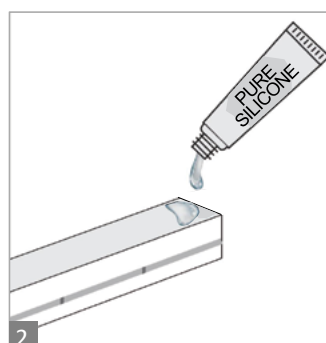

#### Instructions:

Please provide a copy of these instructions to the person responsible for maintaining the installation.

Μην πιέζετε την ταινία  
No pressing

Μην στρίβετε την ταινία  
No twisting

Μην τεντώνετε την ταινία  
No stretching

# LED NEON STRIP FLAT SHAPE 20x14 IP67

Κόψτε την ταινία στα μαύρα σημεία που έχει στην πλάγια πλευρά της.  
Cut along the black points on the side of the strip

Προσθέστε σιλικόνη στην άκρη.  
Apply Pure Silicone on the edge