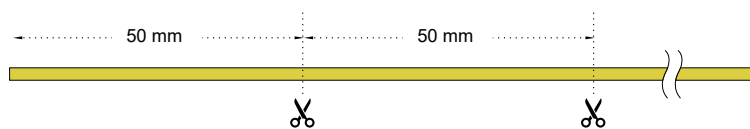

#### Instructions:

Please provide a copy of these instructions to the person responsible for maintaining the installation.

Μην πιέζετε την ταινία  
No pressing

Μην στρίβετε την ταινία  
No twisting

Μην τεντώνετε την ταινία  
No stretching

# LED NEON STRIP FLAT SHAPE 20x14 IP67

Κόψτε την ταινία στα μαύρα σημεία που έχει στην πλάγια πλευρά της.  
Cut along the black points on the side of the strip

Προσθέστε σιλικόνη στην άκρη.  
Apply Pure Silicone on the edge