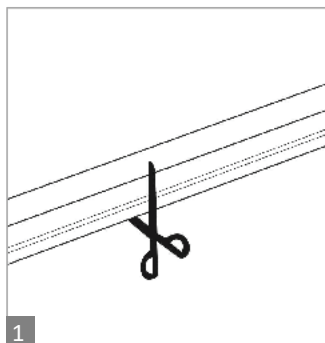

#### Instructions:

Please provide a copy of these instructions to the person responsible for maintaining the installation.

Μην πιέζετε την ταινία  
No pressing

Μην στρίβετε την ταινία  
No twisting

Μην τεντώνετε την ταινία  
No stretching

# LED NEON STRIP FLAT SHAPE 20x14 IP67

Κόψτε την ταινία στα μαύρα σημεία που έχει στην πλάγια πλευρά της.  
Cut along the black points on the side of the strip

Προσθέστε σιλικόνη στην άκρη.  
Apply Pure Silicone on the edge