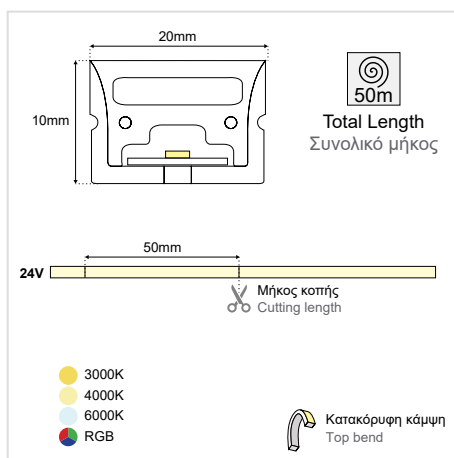

# LED NEON STRIP FLAT SHAPE 20×14 IP67

## GENERAL INFORMATION

APPLICATION	Indoor / Outdoor
MATERIAL	silicone
DIMENSIONS (W×H)	20×10mm
MAXIMUM LENGTH	50m
CUTTING LENGTH	50mm
IP PROTECTION	IP67
WORKING ENVIROMENT TEMPERATURE	-40°C – +60°C
LIFETIME	50000 hours
WARRANTY	3 years

## LED NEON STRIP FLAT SHAPE 20×14 IP67

# LED NEON STRIP FLAT SHAPE 20x14 IP67

Κόψτε την ταινία στα μαύρα σημεία που έχει στην πλάγια πλευρά της.  
Cut along the black points on the side of the strip

Προσθέστε σιλικόνη στην άκρη.  
Apply Pure Silicone on the edge