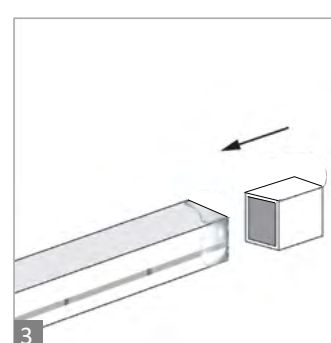

#### Instructions:

Please provide a copy of these instructions to the person responsible for maintaining the installation.

Μην πιέζετε την ταινία  
No pressing

Μην στρίβετε την ταινία  
No twisting

Μην τεντώνετε την ταινία  
No stretching

# LED NEON STRIP FLAT SHAPE 20x14 IP67

Κόψτε την ταινία στα μαύρα σημεία που έχει στην πλάγια πλευρά της.  
Cut along the black points on the side of the strip

Προσθέστε σιλικόνη στην άκρη.  
Apply Pure Silicone on the edge