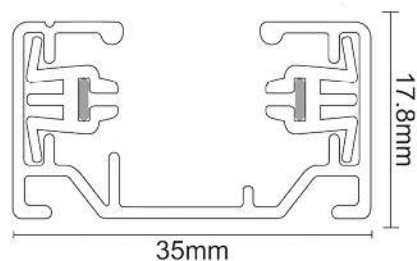

## ΠΑΓΑ 2 ΚΑΛΩΔΙΩΝ 1m

<b>code</b>	28050103-029(WH) 28050103-028 (BL) 28050103-059 (GR)
-------------	--

product name	ΠΑΓΑ 2 ΚΑΛΩΔΙΩΝ 1m
--------------	--------------------

color shape	White, Black, Grey
-------------	--------------------

category	Track Lights
----------	--------------

**general information**

direction of mounting	Ceiling
-----------------------	---------

material	Aluminium
----------	-----------

power supply	Single-phase
--------------	--------------

**visible dimensions**

WxHxL (mm)	35x17.8x1000
------------	--------------