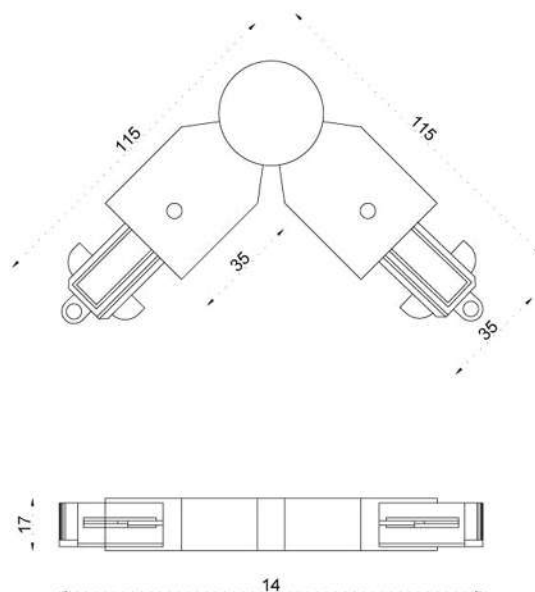

ΓΩΝΙΑ ΜΕΤΑΒΛΗΤΗ 2 ΚΑΛΩΔΙΩΝ

| | |
|-------------|---|
| code | 28010103-054 (WH) 28010103-097 (BL) 28010103-098 (GR) |
|-------------|---|

| | |
|--------------|----------------------------|
| product name | ΓΩΝΙΑ ΜΕΤΑΒΛΗΤΗ 2 ΚΑΛΩΔΙΩΝ |
|--------------|----------------------------|

visible dimensions

| | |
|------------|------------|
| WxDxH (mm) | 115x115x17 |
|------------|------------|