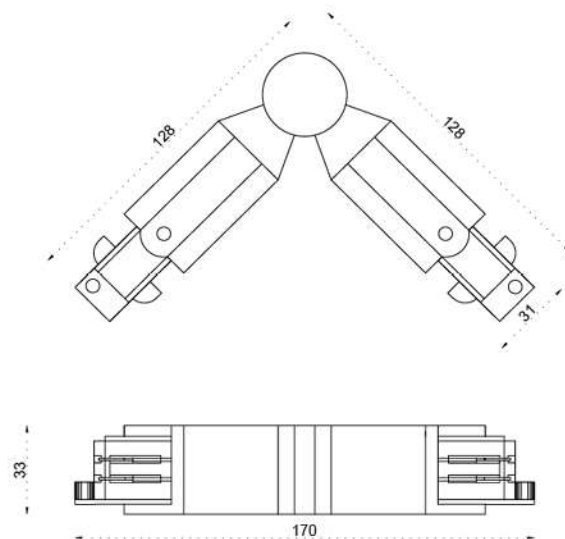

# ΓΩΝΙΑ ΜΕΤΑΒΛΗΤΗ 4 ΚΑΛΩΔΙΩΝ

**code**

28010103-022 (WH) 28010103-047(BL) 28010103-046 (GR)

**product name**

ΓΩΝΙΑ ΜΕΤΑΒΛΗΤΗ 4 ΚΑΛΩΔΙΩΝ

**color shape**

White, Black, Grey

**category**

Track Lights

**general information****direction of mounting**

Ceiling

**material**

Plastic

**power supply**

Three-phase

**connection type**

Variable angles

**visible dimensions****WxHxL (mm)**

128x128x33