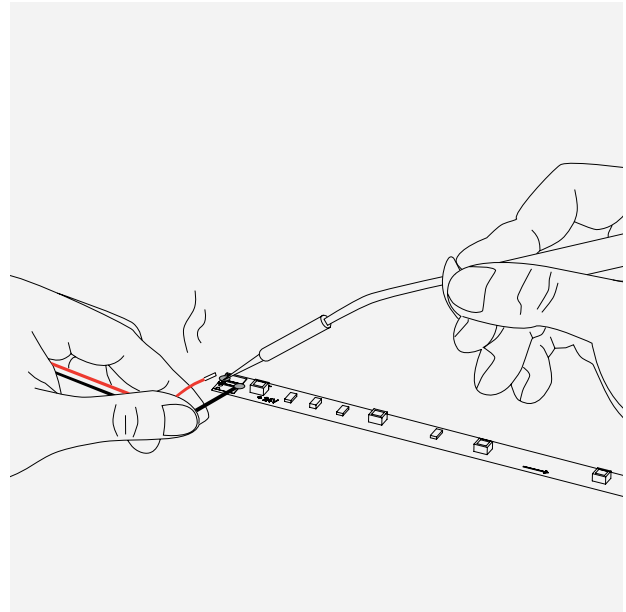

BARISLIGHT

LED COB 504L 12W 12mm RGBW

Benefit from the incredible variety of Led and Neon Strips BARISLIGHT® offers, with which you can make colorful and stylish creations, thanks to their endless possibilities for indoor and outdoor lighting. They can be bent in any shape and used to make inscriptions, decorate the exterior space and create original hidden and linear lighting.

Με την απίστευτη ποικιλία σε ταινίες Led και Neon, με την BARISLIGHT® μπορείτε να φτιάξετε πολύχρωμες και μοντέρνες δημιουργίες χάρη στις ατελείωτες δυνατότητες εφαρμογής τους σε εξωτερικούς και εσωτερικούς χώρους. Μπορούν να καμφθούν σε οποιοδήποτε σχήμα και να χρησιμοποιηθούν για την κατασκευή επιγραφών, τον στολισμό εξωτερικού χώρου καθώς και την δημιουργία πρωτότυπου κρυφού και γραμμικού φωτισμού.

general information

application	Indoor
ip classification	IP20
cutting length	55.9 mm
electric gear	Not Included
life time	30.000 hrs
warranty	3 years
length	5 meters roll

Cod	Leds / m	Wattage	Kelvin	Lumen / W	CRI	Voltage
X7010802-017	504L	12W	RGBWW	-	-	24VDC
X7010802-018			RGBCW	-		

504L

No twisting the strip.
Μη στρίβετε την ταινία

No winding an object with a diameter <50mm
Μη τοποθετείστε την ταινία σε αντικείμενο με
διάμετρο μικρότερη από 50mm