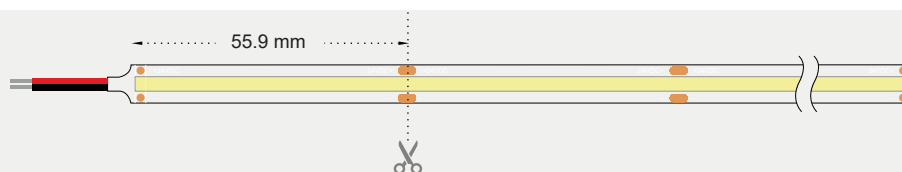

BARISLIGHT

LED COB 504L 12W 12mm RGBW

Benefit from the incredible variety of Led and Neon Strips BARISLIGHT® offers, with which you can make colorful and stylish creations, thanks to their endless possibilities for indoor and outdoor lighting. They can be bent in any shape and used to make inscriptions, decorate the exterior space and create original hidden and linear lighting.

Με την απίστευτη ποικιλία σε ταινίες Led και Neon, με την BARISLIGHT® μπορείτε να φτιάξετε πολύχρωμες και μοντέρνες δημιουργίες χάρη στις ατελείωτες δυνατότητες εφαρμογής τους σε εξωτερικούς και εσωτερικούς χώρους. Μπορούν να καμφθούν σε οποιοδήποτε σχήμα και να χρησιμοποιηθούν για την κατασκευή επιγραφών, τον στολισμό εξωτερικού χώρου καθώς και την δημιουργία πρωτότυπου κρυφού και γραμμικού φωτισμού.

general information

application	Indoor
ip classification	IP20
cutting length	55.9 mm
electric gear	Not Included
life time	30.000 hrs
warranty	3 years
length	5 meters roll

Cod	Leds / m	Wattage	Kelvin	Lumen / W	CRI	Voltage
X7010802-017	504L	12W	RGBWW	-	-	24VDC
X7010802-018			RGBCW	-		

504L

No twisting the strip.
Μη στρίβετε την ταινία

No winding an object with a diameter <50mm
Μη τοποθετείστε την ταινία σε αντικείμενο με
διάμετρο μικρότερη από 50mm