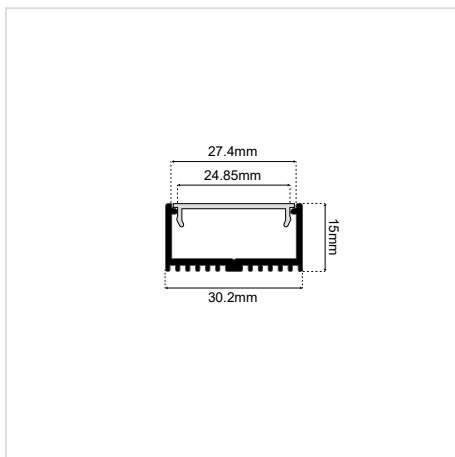

ALUMINIUM PROFILE 30X15MM 1M

SKU:  Anod.: 65010803-056,  Black: 65010803-061,  White: 65010803-062

DATASHEET

Max Length
μέγιστο μήκος

ΓΕΝΙΚΕΣ ΠΛΗΡΟΦΟΡΙΕΣ / GENERAL INFORMATION

ΥΛΙΚΟ / MATERIAL	Aluminium
ΤΥΠΟΣ ΤΟΠΟΘΕΤΗΣΗΣ / APPLICATION	Indoor – outdoor / Surface mounted
ΔΙΑΣΤΑΣΕΙΣ / DIMENSIONS (W×H)	30.2 × 15mm
ΜΕΓΙΣΤΟ ΔΙΑΘΕΣΙΜΟ ΜΗΚΟΣ / MAX AVAILABLE LENGTH	1000 mm
ΒΑΡΟΣ / WEIGHT	273gr/m
ΠΡΟΕΛΕΥΣΗ / ORIGIN	Greece