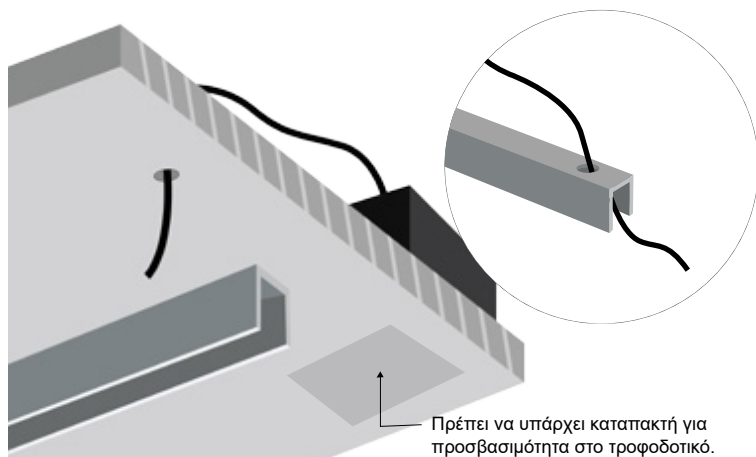

ALUMINIUM PROFILE Π FOR 4x8 NEON STRIP FLAT

ΠΕΡΙΕΧΟΜΕΝΑ / CONTENTS

datasheet	1
manual	2

ΚΩΔΙΚΟΣ / CODE

65010803-052

ALUMINIUM PROFILE Π FOR 4x8 NEON STRIP FLAT (65010803-052) / Datasheet

General information

1. Τρυπήστε το προφίλ και περάστε μέσα από τις ωπές την παροχή ηλεκτρισμού.

Make holes on the top of the profile, and pass the cables through them.

Πρέπει να υπάρχει καταπακτή για προσβασιμότητα στο τροφοδοτικό.

You need trapdoor, for accessibility to the power supply.

2. Όταν βρείτε την κατάλληλη τοποθέτηση, βιδώστε το προφίλ στην επιφάνεια.

After finding the right application, screw the profile on the surface.

3. Συνδέστε την νέον ταινία 6x12mm με την ηλεκτρική παροχή.

Connect the neon stripe 6x12mm with the electrical supply.

4. Τοποθετείστε την νέον ταινία 6x12mm μέσα στο προφίλ.

Apply the neon stripe 6x12mm inside the profile.