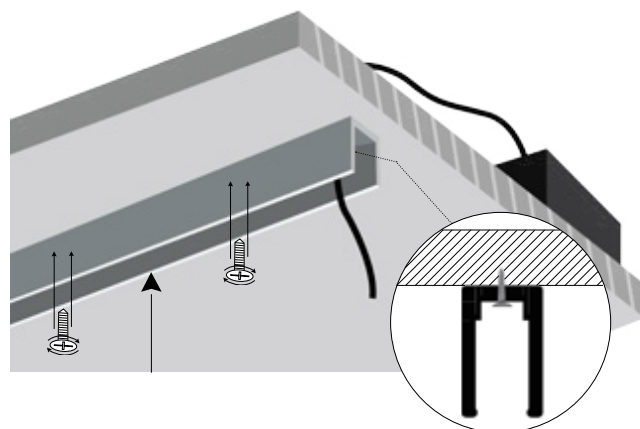

Application	For 4x8 Neon Strip Flat
Direction of mounting	Ceiling / Wall
Material	Aluminium
Visible dimensions (W×H)	6.7 × 12.5 mm
Length	1000 – 6000 mm

ALUMINIUM PROFILE Π FOR 4x8 NEON STRIP FLAT / Manual

1. Τρυπήστε το προφίλ και περάστε μέσα από τις ωπές την παροχή ηλεκτρισμού.

Make holes on the top of the profile, and pass the cables through them.

Πρέπει να υπάρχει καταπακτή για προσβασιμότητα στο τροφοδοτικό.

You need trapdoor, for accessibility to the power supply.

2. Όταν βρείτε την κατάλληλη τοποθέτηση, βιδώστε το προφίλ στην επιφάνεια.

After finding the right application, screw the profile on the surface.

3. Συνδέστε την νέον ταινία 6x12mm με την ηλεκτρική παροχή.

Connect the neon stripe 6x12mm with the electrical supply.

4. Τοποθετείστε την νέον ταινία 6x12mm μέσα στο προφίλ.

Apply the neon stripe 6x12mm inside the profile.