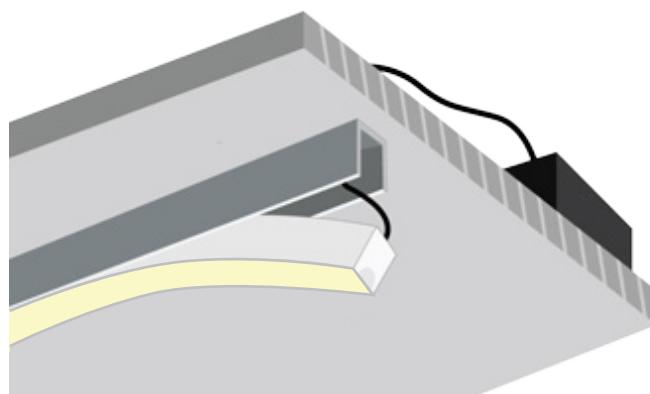

1. Τρυπήστε το προφίλ και περάστε μέσα από τις ωπές την παροχή ηλεκτρισμού.

Make holes on the top of the profile, and pass the cables through them.

Πρέπει να υπάρχει καταπακτή για προσβασιμότητα στο τροφοδοτικό.

You need trapdoor, for accessibility to the power supply.

2. Όταν βρείτε την κατάλληλη τοποθέτηση, βιδώστε το προφίλ στην επιφάνεια.

After finding the right application, screw the profile on the surface.

3. Συνδέστε την νέον ταινία 6x12mm με την ηλεκτρική παροχή.

Connect the neon stripe 6x12mm with the electrical supply.

4. Τοποθετείστε την νέον ταινία 6x12mm μέσα στο προφίλ.

Apply the neon stripe 6x12mm inside the profile.