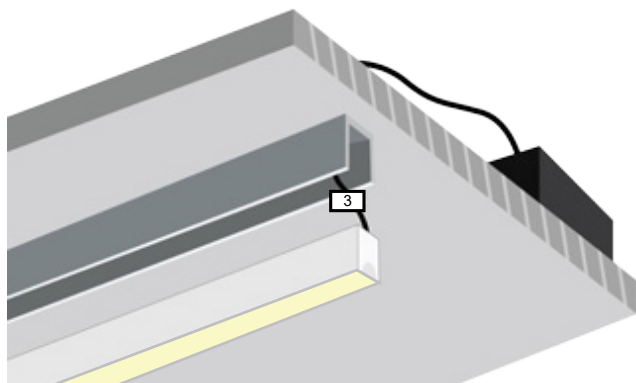

1. Τρυπήστε το προφίλ και περάστε μέσα από τις ωπές την παροχή ηλεκτρισμού.

Make holes on the top of the profile, and pass the cables through them.

Πρέπει να υπάρχει καταπακτή για προσβασιμότητα στο τροφοδοτικό.

You need trapdoor, for accessibility to the power supply.

2. Όταν βρείτε την κατάλληλη τοποθέτηση, βιδώστε το προφίλ στην επιφάνεια.

After finding the right application, screw the profile on the surface.

3. Συνδέστε την νέον ταινία 6x12mm με την ηλεκτρική παροχή.

Connect the neon stripe 6x12mm with the electrical supply.

4. Τοποθετείστε την νέον ταινία 6x12mm μέσα στο προφίλ.

Apply the neon stripe 6x12mm inside the profile.