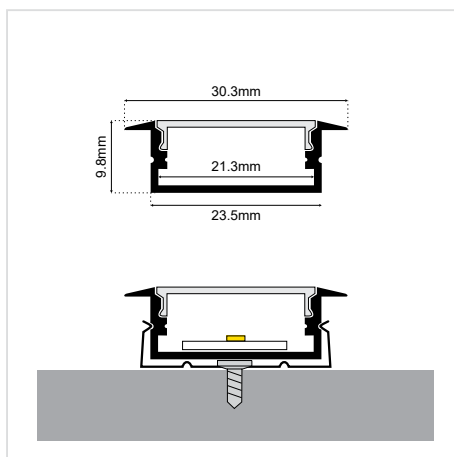

ALUMINIUM PROFILE WITH OPAL COVER 30.3×9.8mm

28010803-098

DATASHEET

Max Length
μέγιστο μήκος

Max
21mm

The cover is included
Το κάλυμμα περιλαμβάνεται

ΓΕΝΙΚΕΣ ΠΛΗΡΟΦΟΡΙΕΣ / GENERAL INFORMATION

| | |
|--|------------------------------------|
| ΥΛΙΚΟ / MATERIAL | Aluminium / PC |
| ΧΡΩΜΑ / COLOR | Silver |
| ΤΥΠΟΣ ΤΟΠΟΘΕΤΗΣΗΣ / APPLICATION | Indoor – outdoor / Surface mounted |
| ΔΙΑΣΤΑΣΕΙΣ / DIMENSIONS (W×H) | 30.3 × 9.8mm |
| ΜΕΓΙΣΤΟ ΔΙΑΘΕΣΙΜΟ ΜΗΚΟΣ / MAX AVAILABLE LENGTH | 2000 mm |
| ΜΕΤΑΔΟΣΗ ΦΩΤΙΣΜΟΥ / LIGHTING TRANSMITTANCE | 75% |
| ΠΡΟΕΛΕΥΣΗ / ORIGIN | Greece |