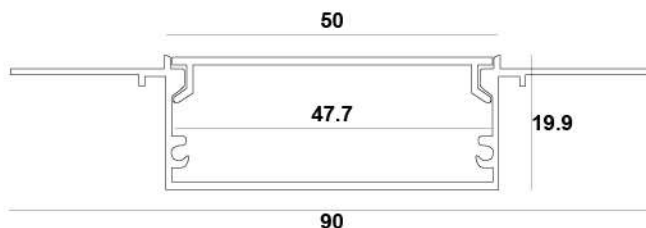

## ALUMINUM PROFILE TRIMLESS 50x19.92 WITH OPAL PC

Εφαρμόστε στον χώρο σας τα προφίλ που εσείς ονειρεύεστε. Χάρη στην μεγάλη ποικιλία προφίλ που προσφέρει η BARISLIGHT μπορείτε να βρείτε το προφίλ που επιθυμείτε σε πολλά διαφορετικά χρώματα και μεγέθη. Η έμπειρη ομάδα μας μπορεί να σας συμβουλέψει και να σας καθοδηγήσει στην επιλογή του προφίλ που ταιριάζει στον επαγγελματικό ή ιδιωτικό σας χώρο.

Create the profile you dream of for your space. Thanks to the wide variety of profiles, at BARISLIGHT you can design the profile you want in many colors and sizes. Our experienced team can advise and guide you through choosing the right fit for your business or private space.

<b>code</b>	28010803-079
product name	ALUMINUM PROFILE TRIMLESS 50x19.92 WITH OPAL PC
color shape	ALUMINIUM ANODIZED
category	PROFILES
<b>general information</b>	
application	Recessed Trimless
direction of mounting	Wall/Ceiling
material	Aluminum/Plastic Cover
origin	Made in Greece
<b>visible dimensions</b>	
LxHxW	1000x19.92x90mm
<b>cut-out dimensions</b>	
LxW	1000x50mm
<b>to be used with</b>	
Led Strips	Max width 47.7mm