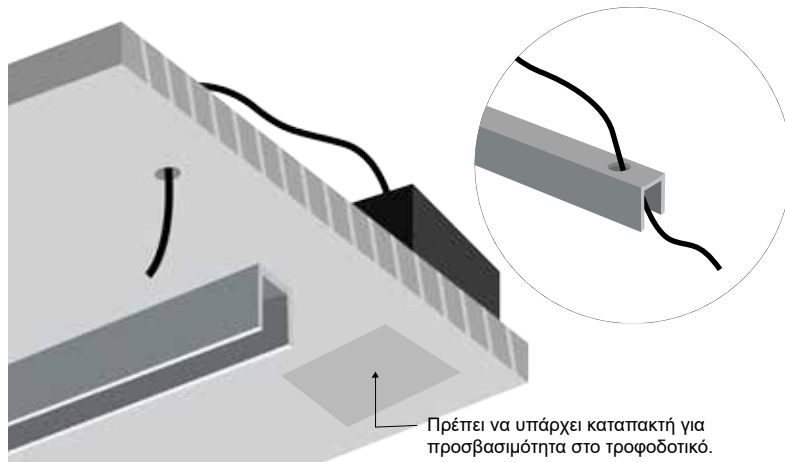

ΧΡΗΣΗ / TO BE USED WITH

LED NEON STRIP 8×16mm IP67

3000K
SKU: E9010805-056

4000K
SKU: E9010805-055

6000K
SKU: E9010805-054

RGB
SKU: E9010805-010

RGBWW
SKU: E9010805-057

ALUMINUM PROFILE Π FOR 8×16 NEON LIGHT 1m

ΟΔΗΓΙΕΣ ΕΓΚΑΤΑΣΤΑΣΗΣ INSTALLATION INSTRUCTIONS

1. Τρυπήστε το προφίλ και περάστε μέσα από τις ωπές την παροχή ηλεκτρισμού.
Make holes on the top of the profile, and pass the cables through them.

Πρέπει να υπάρχει καταπακτή για προσβασιμότητα στο τροφοδοτικό.

You need trapdoor, for accessibility to the power supply.

2. Όταν βρείτε την κατάλληλη τοποθέτηση, βιδώστε το προφίλ στην επιφάνεια.

After finding the right application, screw the profile on the surface.

3. Συνδέστε την νέον ταινία 6x12mm με την ηλεκτρική παροχή.
Connect the neon stripe 6x12mm with the electrical supply.

4. Τοποθετείστε την νέον ταινία 6x12mm μέσα στο προφίλ.
Apply the neon stripe 6x12mm inside the profile.