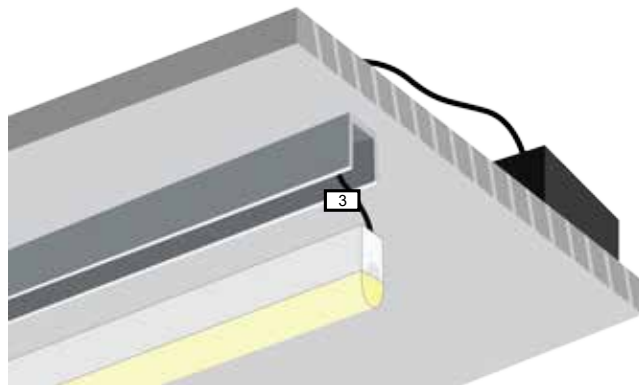

ΟΔΗΓΙΕΣ ΕΓΚΑΤΑΣΤΑΣΗΣ INSTALLATION INSTRUCTIONS

1. Τρυπήστε το προφίλ και περάστε μέσα από τις ωπές την παροχή ηλεκτρισμού.
Make holes on the top of the profile, and pass the cables through them.

Πρέπει να υπάρχει καταπακτή για προσβασιμότητα στο τροφοδοτικό.

You need trapdoor, for accessibility to the power supply.

2. Όταν βρείτε την κατάλληλη τοποθέτηση, βιδώστε το προφίλ στην επιφάνεια.

After finding the right application, screw the profile on the surface.

3. Συνδέστε την νέον ταινία 6x12mm με την ηλεκτρική παροχή.
Connect the neon stripe 6x12mm with the electrical supply.

4. Τοποθετείστε την νέον ταινία 6x12mm μέσα στο προφίλ.
Apply the neon stripe 6x12mm inside the profile.