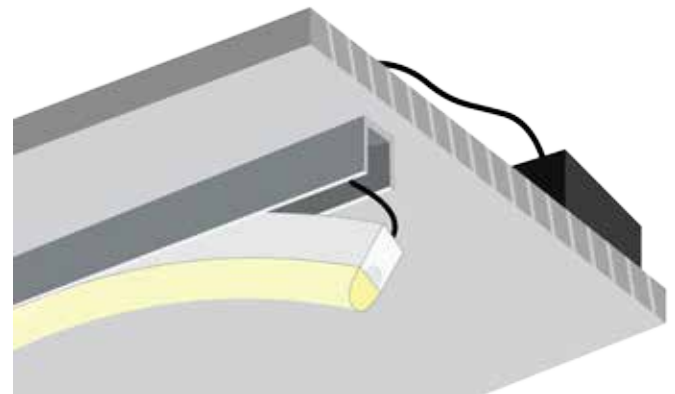

ΟΔΗΓΙΕΣ ΕΓΚΑΤΑΣΤΑΣΗΣ INSTALLATION INSTRUCTIONS

1. Τρυπήστε το προφίλ και περάστε μέσα από τις ωπές την παροχή ηλεκτρισμού.
Make holes on the top of the profile, and pass the cables through them.

Πρέπει να υπάρχει καταπακτή για προσβασιμότητα στο τροφοδοτικό.

You need trapdoor, for accessibility to the power supply.

2. Όταν βρείτε την κατάλληλη τοποθέτηση, βιδώστε το προφίλ στην επιφάνεια.

After finding the right application, screw the profile on the surface.

3. Συνδέστε την νέον ταινία 6x12mm με την ηλεκτρική παροχή.
Connect the neon stripe 6x12mm with the electrical supply.

4. Τοποθετείστε την νέον ταινία 6x12mm μέσα στο προφίλ.
Apply the neon stripe 6x12mm inside the profile.