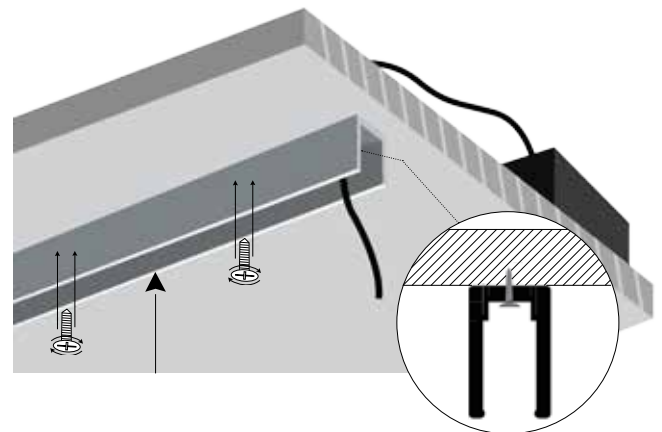

ΟΔΗΓΙΕΣ ΕΓΚΑΤΑΣΤΑΣΗΣ INSTALLATION INSTRUCTIONS

1. Τρυπήστε το προφίλ και περάστε μέσα από τις ωπές την παροχή ηλεκτρισμού.
Make holes on the top of the profile, and pass the cables through them.

Πρέπει να υπάρχει καταπακτή για προσβασιμότητα στο τροφοδοτικό.

You need trapdoor, for accessibility to the power supply.

2. Όταν βρείτε την κατάλληλη τοποθέτηση, βιδώστε το προφίλ στην επιφάνεια.

After finding the right application, screw the profile on the surface.

3. Συνδέστε την νέον ταινία 6x12mm με την ηλεκτρική παροχή.
Connect the neon stripe 6x12mm with the electrical supply.

4. Τοποθετείστε την νέον ταινία 6x12mm μέσα στο προφίλ.
Apply the neon stripe 6x12mm inside the profile.