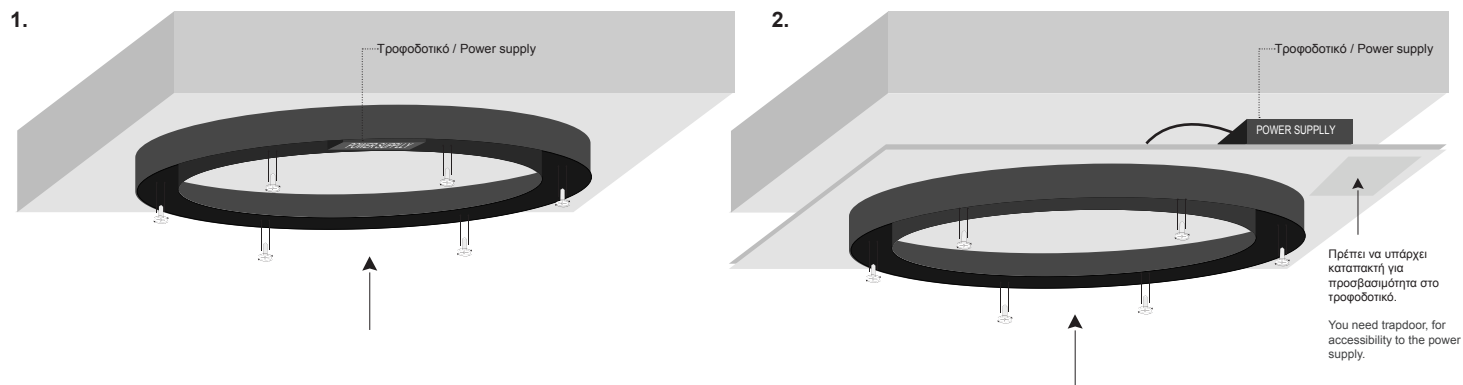

CIRCLE 55X100 / Manual

Υπάρχει η επιλογή τοποθέτησης του τροφοδοτικού μέσα στο προφίλ, είτε πάνω από τη γυψοσανίδα.
There are 2 options for placing the power supply, inside the profile or behind the plasterboard.