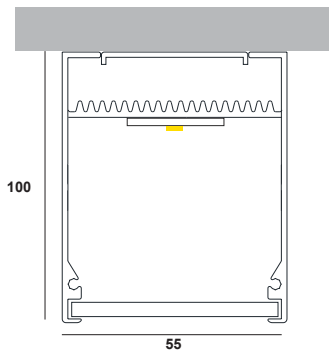

CIRCLE 55X100 / Datasheet

material	Pcb details	CRI	lumen output / W
Extruded aluminium	Zhaga-Compliant Dimensions	Ra>80 (Ra>90 on request)	up to 195 Lm/W

covers	CCT	Dimming options
	3000K (3)	Push
	4000K (4)	DALI
	5000K (5)	TRIAC 0/1-10V
	6500K (6)	CASAMBI
		Analog 0/1-10V

c. **Διάμετρος / Diameter**

Διατίθεται και σε μήκη έως 600cm. / Available in lengths up to 600cm.

Ø	code	Ø	code	Ø	code	Ø	code
50cm	-50-	90cm	-90-	130cm	-130-	170cm	-170-
60cm	-60-	100cm	-100-	140cm	-140-	180cm	-180-
70cm	-70-	110cm	-110-	150cm	-150-		
80cm	-80-	120cm	-120-	160cm	-160-		

CATEGORY 2A 350mA (2A)	code	diameter	watt	lumens 3000K	lumens 4000K	lumens 5000K	lumens 6500K
	C55100-2A-50	50cm	36	6300	6660	6660	6480
	C55100-2A-60	60cm	44	7700	8140	8140	7920
	C55100-2A-70	70cm	56	9800	10360	10360	10080
	C55100-2A-80	80cm	64	11200	11840	11840	11520
	C55100-2A-90	90cm	72	12600	13320	13320	12960
	C55100-2A-100	100cm	80	14000	14800	14800	14400
	C55100-2A-110	110cm	88	15400	16280	16280	15840
	C55100-2A-120	120cm	96	16800	17760	17760	17280
	C55100-2A-130	130cm	104	18200	19240	19240	18720
	C55100-2A-140	140cm	112	19600	20720	20720	20160
	C55100-2A-150	150cm	128	22400	23680	23680	23040
	C55100-2A-160	160cm	136	23800	25160	25160	24480
	C55100-2A-170	170cm	144	25200	26640	26640	25920
	C55100-2A-180	180cm	152	26600	28120	28120	27360