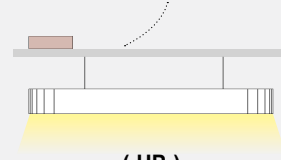

Yes (D) | No ()

g. ΤΟΠΟΘΕΤΗΣΗ ΤΡΟΦΟΔΟΤΙΚΟΥ | POWER SUPPLY INSTALLATION

Μέσα σε ροζέτα
Inside a rosette

Κυκλική ροζέτα Ø400×40mm
Circular rosette Ø400×40mm
(-RP4-)

Ορθογώνια ροζέτα 400×60×35mm
Rectangular rosette 400×60×35mm
(-RP5-)

Ορθογώνια ροζέτα 600×80×35mm
Rectangular rosette 600×80×35mm
(-RP6-)

Κρυφό με πρόσβαση
Hidden with access

(-HP-)

SC55100-SPD - XX - XXX - X - XX - X - XXX

(a)

Κωδικός Γραμμικού
Linear Code

(b)

Κατηγορία
απόδοσης
Output
category