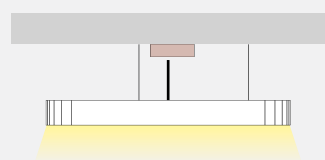

APPLICATION	Indoor / Suspended
DIRECTION OF MOUNTING	Ceiling
MATERIAL	Extruded aluminium
PCB DETAILS	Zhaga-Compliant Dimensions
PROFILE DIMENSIONS (W×H)	55 × 100mm
IP RATING	IP20
CRI	Ra>80 (Ra>90 on request)
VOLTAGE	230VAC
DIMMING OPTIONS	Push / DALI / TRIAC 0/1-10V / CASAMBI / Analog 0/1-10V
LUMEN OUTPUT / W	Up to 195 Lm/W
LIFE TIME	75000 hours
WARRANTY	5 years
ORIGIN	Greece

1A (13,5 W/m) | 1B (20 W/m)

2A (40,5 W/m) | 2B (60,5 W/m)

c. ΔΙΑΜΕΤΡΟΣ | DIAMETER

Διατίθεται και σε μήκη έως 600cm. | Available in lengths up to 600cm.

-50cm-	-60cm-	-70cm-	-80cm-	-90cm-
-100cm-	-110cm-	-120cm-	-130cm-	-140cm-
-150cm-	-160cm-	-170cm-	-180cm-	

Yes (D) | No ()

g. ΤΟΠΟΘΕΤΗΣΗ ΤΡΟΦΟΔΟΤΙΚΟΥ | POWER SUPPLY INSTALLATION

Μέσα σε ροζέτα
Inside a rosette

Κυκλική ροζέτα Ø400×40mm
Circular rosette Ø400×40mm
(-RP4-)

Ορθογώνια ροζέτα 400×60×35mm
Rectangular rosette 400×60×35mm
(-RP5-)

Ορθογώνια ροζέτα 600×80×35mm
Rectangular rosette 600×80×35mm
(-RP6-)

Κρυφό με πρόσβαση
Hidden with access

(-HP-)

SC55100-SPD - XX - XXX - X - XX - X - XXX

(a)

Κωδικός Γραμμικού
Linear Code

(b)

Κατηγορία
απόδοσης
Output
category