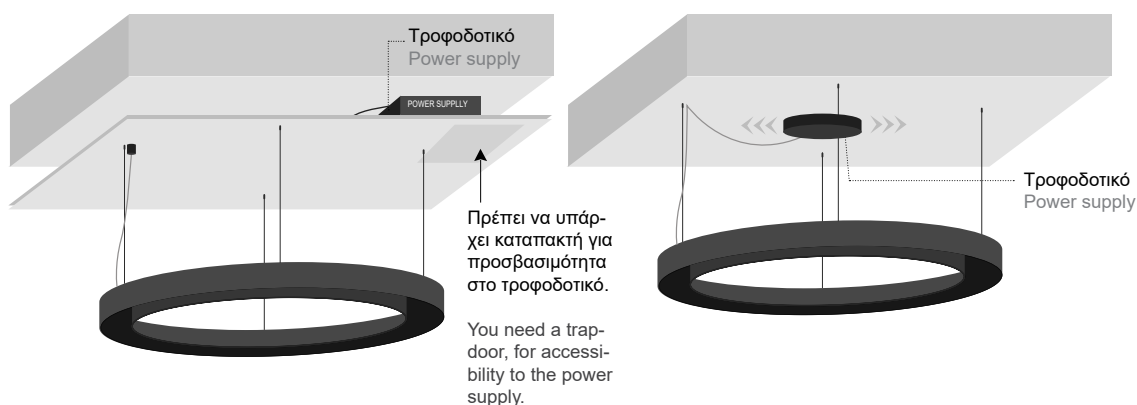

CATEGORY 2B 500mA (2B)	Code	Diameter	Watt	Lumens 3000K	Lumens 4000K	Lumens 5000K	Lumens 6500K
	SC55100-SPD-2B-50	50cm	52,2	6300	6660	6660	6480
	SC55100-SPD-2B-60	60cm	63,8	7700	8140	8140	7920
	SC55100-SPD-2B-70	70cm	81,2	9800	10360	10360	10080
	SC55100-SPD-2B-80	80cm	92,8	11200	11840	11840	11520
	SC55100-SPD-2B-90	90cm	104,4	12600	13320	13320	12960
	SC55100-SPD-2B-100	100cm	116	14000	14800	14800	14400
	SC55100-SPD-2B-110	110cm	127,6	15400	16280	16280	15840
	SC55100-SPD-2B-120	120cm	139,2	16800	17760	17760	17280
	SC55100-SPD-2B-130	130cm	150,8	18200	19240	19240	18720
	SC55100-SPD-2B-140	140cm	162,4	19600	20720	20720	20160
	SC55100-SPD-2B-150	150cm	185,6	22400	23680	23680	23040
	SC55100-SPD-2B-160	160cm	197,2	23800	25160	25160	24480
	SC55100-SPD-2B-170	170cm	208,8	25200	26640	26640	25920
	SC55100-SPD-2B-180	180cm	220,4	26600	28120	28120	27360

CIRCLE SUSPENDED 55×100 MANUAL

1. ΤΟΠΟΘΕΤΗΣΗ ΣΤΗ ΡΟΖΕΤΑ / APPLICATION ON ROSETTE

Υπάρχει η επιλογή τοποθέτησης του τροφοδοτικού πάνω από τη γυψοσανίδα είτε μέσα στη ροζέτα.
There are 2 options for placing the power supply, behind the plasterboard or inside the rosette.

2. ΤΟΠΟΘΕΤΗΣΗ ΕΚΤΟΣ ΡΟΖΕΤΑΣ / APPLICATION OFF THE ROSETTE

Υπάρχει η επιλογή τοποθέτησης του τροφοδοτικού πάνω από τη γυψοσανίδα είτε μέσα σε ροζέτα.
There are 2 options for placing the power supply, behind the plasterboard or inside a rosette.