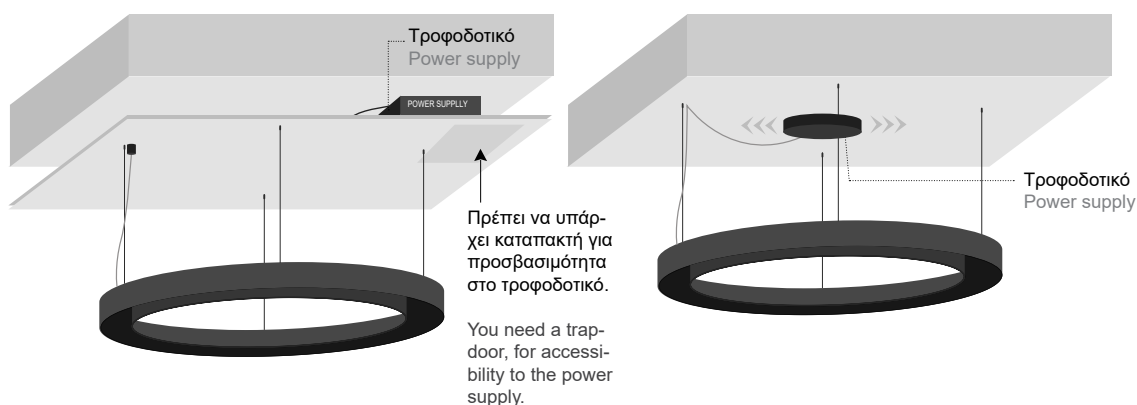

2. ΤΟΠΟΘΕΤΗΣΗ ΕΚΤΟΣ ΡΟΖΕΤΑΣ / APPLICATION OFF THE ROSETTE

Υπάρχει η επιλογή τοποθέτησης του τροφοδοτικού πάνω από τη γυψοσανίδα είτε μέσα σε ροζέτα.
There are 2 options for placing the power supply, behind the plasterboard or inside a rosette.