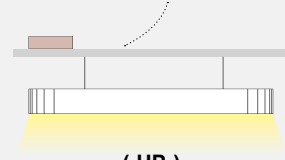

## g. ΤΟΠΟΘΕΤΗΣΗ ΤΡΟΦΟΔΟΤΙΚΟΥ | POWER SUPPLY INSTALLATION

Μέσα σε ροζέτα  
Inside a rosette

Κυκλική ροζέτα Ø400×40mm  
Circular rosette Ø400×40mm  
(-RP4-)

Ορθογώνια ροζέτα 400×60×35mm  
Rectangular rosette 400×60×35mm  
(-RP5-)

Ορθογώνια ροζέτα 600×80×35mm  
Rectangular rosette 600×80×35mm  
(-RP6-)

Κρυφό με πρόσβαση  
Hidden with access

(-HP-)