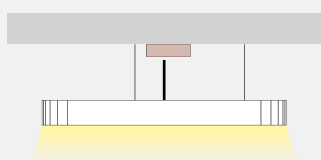

APPLICATION	Indoor / Suspended
DIRECTION OF MOUNTING	Ceiling
MATERIAL	Extruded aluminium
PCB DETAILS	Zhaga-Compliant Dimensions
PROFILE DIMENSIONS (W×H)	55 × 100mm
IP RATING	IP20
CRI	Ra>80 (Ra>90 on request)
VOLTAGE	230VAC
LUMEN OUTPUT / W	Up to 195 Lm/W
LIFE TIME	75000 hours
WARRANTY	5 years
ORIGIN	Greece

1A (13,5 W/m) | 1B (20 W/m)

2A (40,5 W/m) | 2B (60,5 W/m)

c. ΔΙΑΜΕΤΡΟΣ | DIAMETER

Διατίθεται και σε μήκη έως 600cm. | Available in lengths up to 600cm.

-50cm-	-60cm-	-70cm-	-80cm-	-90cm-
-100cm-	-110cm-	-120cm-	-130cm-	-140cm-
-150cm-	-160cm-	-170cm-	-180cm-	

Dim DALI Push (DDP)

Dim DALI (DD)

Casambi (DSI)

Analog 0/1-10V (DNG)

No Dim ()

g. ΤΟΠΟΘΕΤΗΣΗ ΤΡΟΦΟΔΟΤΙΚΟΥ | POWER SUPPLY INSTALLATION

Μέσα σε ροζέτα
Inside a rosette

Ροζέτα στρογγυλή Ø400×40mm
Circular rosette Ø400×40mm
(-RP4-)

Ροζέτα παραλληλόγραμη 400×60×35mm
Rectangular rosette 400×60×35mm
(-RP5-)

Ροζέτα παραλληλόγραμη 600×80×35mm
Rectangular rosette 600×80×35mm
(-RP6-)

Κρυφό με καταπακτή πρόσβασης
Hidden with access hatch

(-HP-)