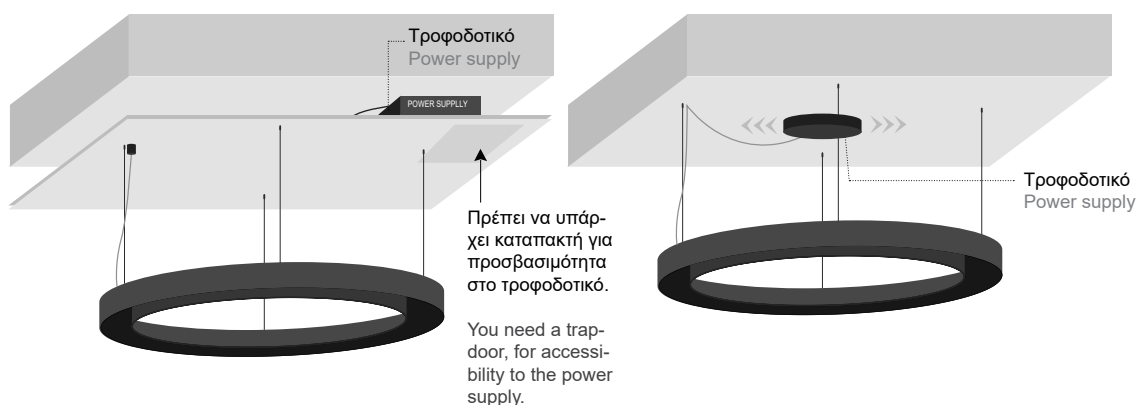

CATEGORY 2B 500mA (2B)	Code	Diameter	Watt	Lumens 3000K	Lumens 4000K	Lumens 5000K	Lumens 6500K
	SC55100-SPD-2B-50	50cm	52,2	8510	9140	9140	8510
	SC55100-SPD-2B-60	60cm	63,8	10400	11170	11170	10400
	SC55100-SPD-2B-70	70cm	81,2	13240	14210	14210	13240
	SC55100-SPD-2B-80	80cm	92,8	15130	16240	16240	15130
	SC55100-SPD-2B-90	90cm	104,4	17020	18270	18270	17020
	SC55100-SPD-2B-100	100cm	116	18910	20300	20300	18910
	SC55100-SPD-2B-110	110cm	127,6	20800	22330	22330	20800
	SC55100-SPD-2B-120	120cm	139,2	22690	24360	24360	22690
	SC55100-SPD-2B-130	130cm	150,8	24580	26390	26390	24580
	SC55100-SPD-2B-140	140cm	162,4	26470	28420	28420	26470
	SC55100-SPD-2B-150	150cm	185,6	30250	32480	32480	30250
	SC55100-SPD-2B-160	160cm	197,2	32140	34510	34510	32140
	SC55100-SPD-2B-170	170cm	208,8	34030	36540	36540	34030
	SC55100-SPD-2B-180	180cm	220,4	35930	38570	38570	35930

CIRCLE SUSPENDED 55×100 MANUAL

1. ΤΟΠΟΘΕΤΗΣΗ ΣΤΗ ΡΟΖΕΤΑ / APPLICATION ON ROSETTE

Υπάρχει η επιλογή τοποθέτησης του τροφοδοτικού πάνω από τη γυψοσανίδα είτε μέσα στη ροζέτα.
There are 2 options for placing the power supply, behind the plasterboard or inside the rosette.

2. ΤΟΠΟΘΕΤΗΣΗ ΕΚΤΟΣ ΡΟΖΕΤΑΣ / APPLICATION OFF THE ROSETTE

Υπάρχει η επιλογή τοποθέτησης του τροφοδοτικού πάνω από τη γυψοσανίδα είτε μέσα σε ροζέτα.
There are 2 options for placing the power supply, behind the plasterboard or inside a rosette.