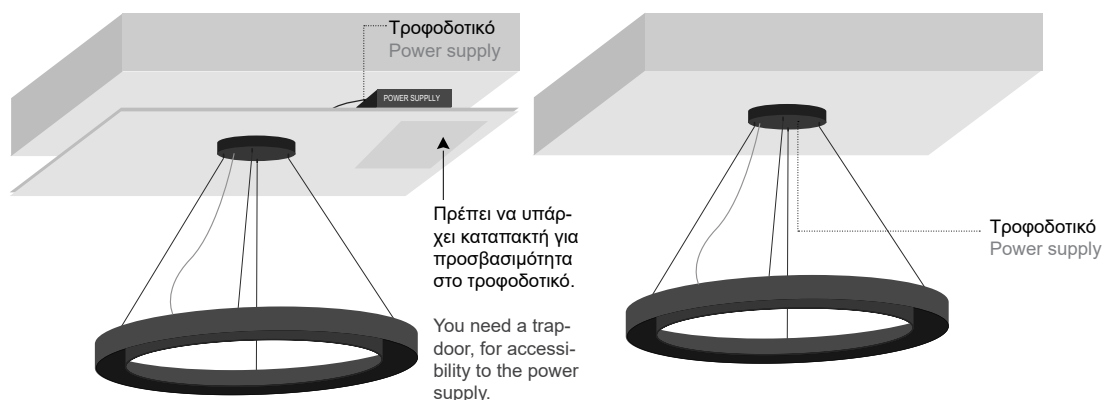

CIRCLE SUSPENDED 55×100 MANUAL

1. ΤΟΠΟΘΕΤΗΣΗ ΣΤΗ ΡΟΖΕΤΑ / APPLICATION ON ROSETTE

Υπάρχει η επιλογή τοποθέτησης του τροφοδοτικού πάνω από τη γυψοσανίδα είτε μέσα στη ροζέτα.
There are 2 options for placing the power supply, behind the plasterboard or inside the rosette.