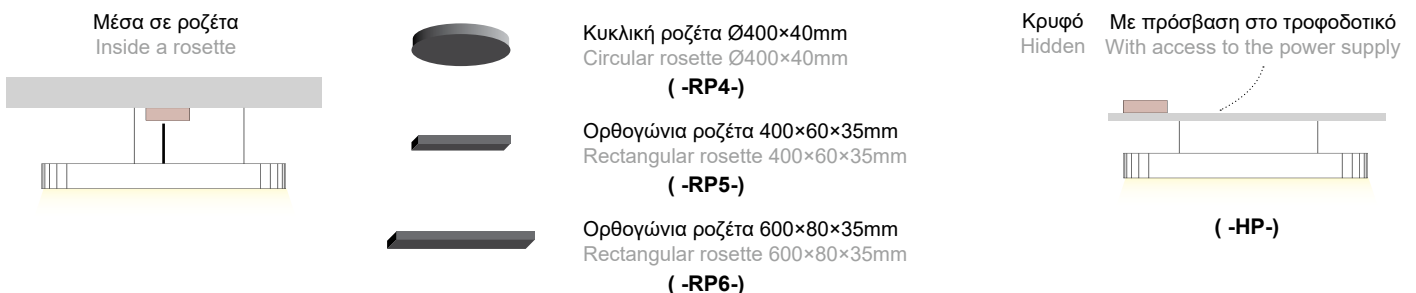

Ανατρέξτε στους πίνακες των γραμμικών και διαλέξτε την απόδοση που απαιτεί ο χώρος σας. Η ισχύς προκύπτει από την κατηγορία απόδοσης (**1A / 1B / 2A / 2B**) και από τη θερμοκρασία φωτός (**3000K / 4000K / 5000K / 6500K**) που θα επιλέξετε.
Refer to the linear tables and choose the output that your space requires. Wattage follows from the output category (**1A / 1B / 2A / 2B**) and the Kelvins (**3000K / 4000K / 5000K / 6500K**) you choose.

d. Θερμοκρασία φωτός / Kelvin

e. Χρώμα προφίλ / Profile color

f. Αυξομείωση έντασης φωτός \ Dimming option

g. Τοποθέτηση τροφοδοτικού / Power supply installation

Παράδειγμα κωδικού / Code example

CIRCLE 55x100 SUSPENDED 1A Ø90cm 3000K Black Dimmable (Hidden Power supply)
SKU: SC55100-1A-90-3-BL-D-HP

CIRCLE 55X100 SUSPENDED / Lumen output tables

CATEGORY 1A 350mA (1A)	code	diameter	watt	lumens 3000K	lumens 4000K	lumens 5000K	lumens 6500K
	SC55100-1A-50	50cm	18	3150	3330	3330	3240
	SC55100-1A-60	60cm	22	3850	4070	4070	3960
	SC55100-1A-70	70cm	28	4900	5180	5180	5040
	SC55100-1A-80	80cm	32	5600	5920	5920	5760
	SC55100-1A-90	90cm	36	6300	6660	6660	6480
	SC55100-1A-100	100cm	40	7000	7400	7400	7200
	SC55100-1A-110	110cm	44	7700	8140	8140	7920
	SC55100-1A-120	120cm	48	8400	8880	8880	8640
	SC55100-1A-130	130cm	52	9100	9620	9620	9360
	SC55100-1A-140	140cm	56	9800	10360	10360	10080
	SC55100-1A-150	150cm	64	11200	11840	11840	11520
	SC55100-1A-160	160cm	68	11900	12580	12580	12240
	SC55100-1A-170	170cm	72	12600	13320	13320	12960
	SC55100-1A-180	180cm	76	13300	14060	14060	13680