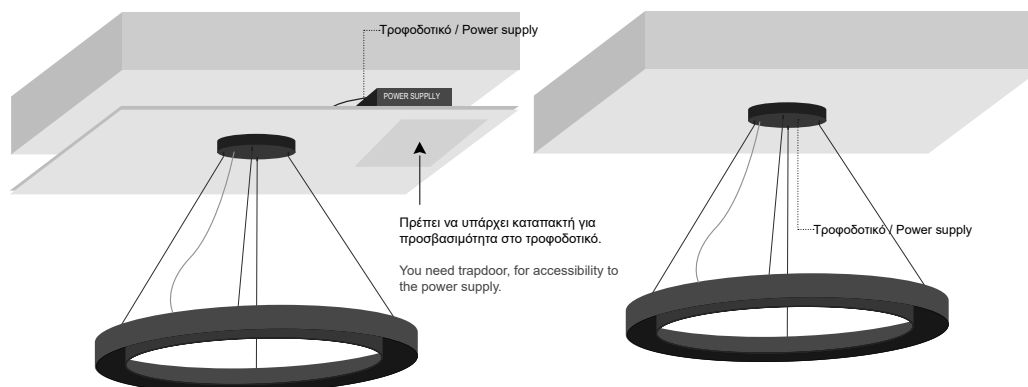

Θερμοκρασία
φωτός
Color
Temperature

(e)

Χρώμα
προφίλ
Profile
color

(f)

Αυξομείωση
έντασης φωτός
Dimming

(g)

Τοποθέτηση
τροφοδοτικού
Power supply
placement

Παράδειγμα κωδικού / Code example

CIRCLE 55x100 SUSPENDED 1A Ø90cm 3000K Black Dimmable (Hidden Power supply)

SKU: SC55100-1A-90-3-BL-D-HP

CIRCLE 55X100 SUSPENDED / Manual

1. ΤΟΠΟΘΕΤΗΣΗ ΣΤΗ ΡΟΖΕΤΑ / APPLICATION ON ROSETTE

Υπάρχει η επιλογή τοποθέτησης του τροφοδοτικού πάνω από τη γυψοσανίδα είτε μέσα στη ροζέτα.
There are 2 options for placing the power supply, behind the plasterboard or inside the rosette.