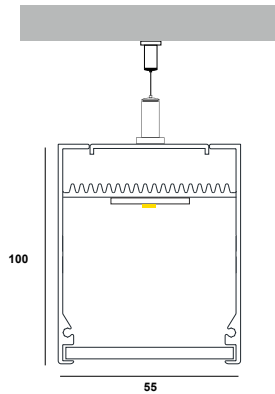

CIRCLE 55X100 SUSPENDED / Datasheet

material	Pcb details	CRI	lumen output / W
Extruded aluminium	Zhaga-Compliant Dimensions	Ra>80 (Ra>90 on request)	up to 195 Lm/W

covers	CCT	Dimming options
	3000K (3)	Push
	4000K (4)	DALI
	5000K (5)	TRIAC 0/1-10V
	6500K (6)	CASAMBI
		Analog 0/1-10V

SC55100 - XX - XXX - X - XX - X - XXX

(a)	(b)	(c)	(d)	(e)	(f)	(g)
Κωδικός Γραμμικού Linear Code	Κατηγορία Category	Διάμετρος Diameter	Θερμοκρασία φωτός Color Temperature	Χρώμα προφίλ Profile color	Αυτομείωση έντασης φωτός Dimming	Τοποθέτηση τροφοδοτικού Power supply placement

c. Διάμετρος / Diameter

Διατίθεται και σε μήκη έως 600cm. / Available in lengths up to 600cm.

Ø	code	Ø	code	Ø	code	Ø	code
50cm	-50-	90cm	-90-	130cm	-130-	170cm	-170-
60cm	-60-	100cm	-100-	140cm	-140-	180cm	-180-
70cm	-70-	110cm	-110-	150cm	-150-		
80cm	-80-	120cm	-120-	160cm	-160-		

CATEGORY 2A 350mA (2A)	code	diameter	watt	lumens 3000K	lumens 4000K	lumens 5000K	lumens 6500K
	SC55100-2A-50	50cm	36	6300	6660	6660	6480
	SC55100-2A-60	60cm	44	7700	8140	8140	7920
	SC55100-2A-70	70cm	56	9800	10360	10360	10080
	SC55100-2A-80	80cm	64	11200	11840	11840	11520
	SC55100-2A-90	90cm	72	12600	13320	13320	12960
	SC55100-2A-100	100cm	80	14000	14800	14800	14400
	SC55100-2A-110	110cm	88	15400	16280	16280	15840
	SC55100-2A-120	120cm	96	16800	17760	17760	17280
	SC55100-2A-130	130cm	104	18200	19240	19240	18720
	SC55100-2A-140	140cm	112	19600	20720	20720	20160
	SC55100-2A-150	150cm	128	22400	23680	23680	23040
	SC55100-2A-160	160cm	136	23800	25160	25160	24480
	SC55100-2A-170	170cm	144	25200	26640	26640	25920
	SC55100-2A-180	180cm	152	26600	28120	28120	27360