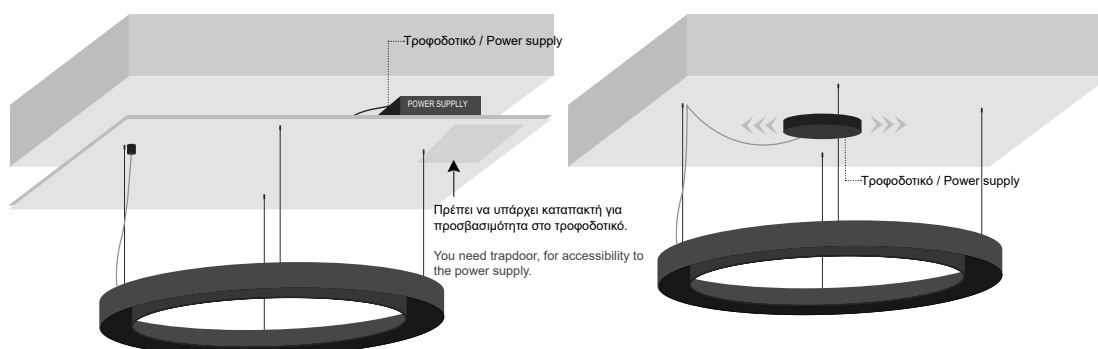

CIRCLE 55x100 SUSPENDED 1A Ø90cm 3000K Black Dimmable (Hidden Power supply)

SKU: SC55100-1A-90-3-BL-D-HP

CIRCLE 55X100 SUSPENDED / Manual

1. ΤΟΠΟΘΕΤΗΣΗ ΣΤΗ ΡΟΖΕΤΑ / APPLICATION ON ROSETTE

Υπάρχει η επιλογή τοποθέτησης του τροφοδοτικού πάνω από τη γυψοσανίδα είτε μέσα στη ροζέτα.
There are 2 options for placing the power supply, behind the plasterboard or inside the rosette.

2. ΤΟΠΟΘΕΤΗΣΗ ΕΚΤΟΣ ΡΟΖΕΤΑΣ / APPLICATION OFF THE ROSETTE

Υπάρχει η επιλογή τοποθέτησης του τροφοδοτικού πάνω από τη γυψοσανίδα είτε μέσα σε ροζέτα.
There are 2 options for placing the power supply, behind the plasterboard or inside a rosette.