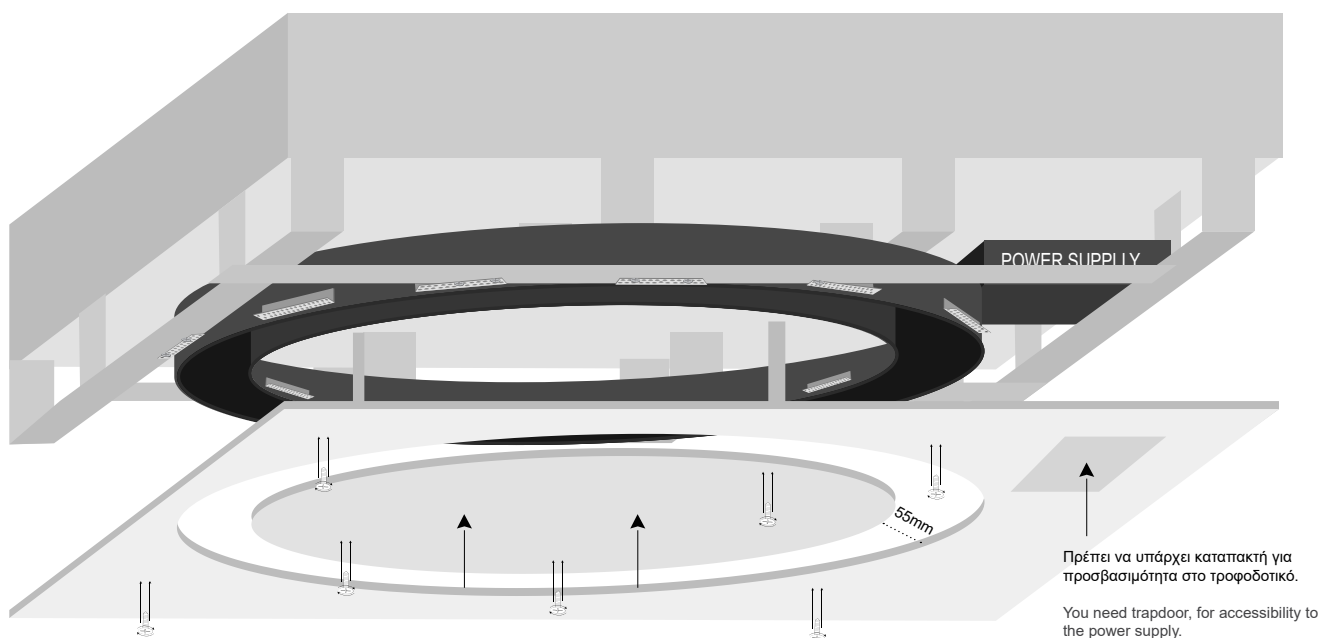

CIRCLE TRIMLESS 55×100 MANUAL

3. Τοποθετήστε τη γυψοσανίδα, στην οποία έχετε κόψει κύκλο πάχους 55mm και διαμέτρου αντίστοιχη του φωτιστικού, για να περάσει το κυκλικό προφίλ από μέσα.
  Place the plasterboard, in which you have cut a circle of 55mm thick and luminaire's diameter, for the profile to pass through.