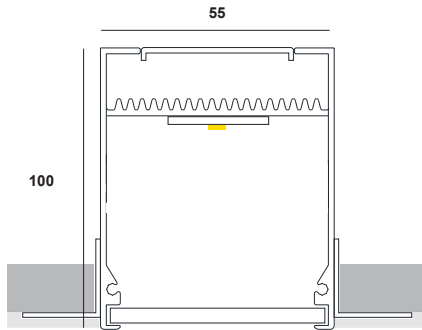

# CIRCLE 55X100 TRIMLESS / Datasheet

material	Pcb details	CRI	lumen output / W
Extruded aluminium	Zhaga-Compliant Dimensions	Ra>80 (Ra>90 on request)	up to 195 Lm/W

covers	CCT	Dimming options
Diffuser 5mm 	3000K (3)	Push
	4000K (4)	DALI
	5000K (5)	TRIAC 0/1-10V
	6500K (6)	CASAMBI
		Analog 0/1-10V

c. **Διάμετρος / Diameter**

Διατίθεται και σε μήκη έως 600cm. / Available in lengths up to 600cm.

Ø	code	Ø	code	Ø	code	Ø	code
50cm	-50-	90cm	-90-	130cm	-130-	170cm	-170-
60cm	-60-	100cm	-100-	140cm	-140-	180cm	-180-
70cm	-70-	110cm	-110-	150cm	-150-		
80cm	-80-	120cm	-120-	160cm	-160-		

## CIRCLE 55X100 / Lumen output tables

CATEGORY 1A 350mA (1A)	code	diameter	watt	lumens 3000K	lumens 4000K	lumens 5000K	lumens 6500K
	TC55100-1A-50	50cm	18	3150	3330	3330	3240
	TC55100-1A-60	60cm	22	3850	4070	4070	3960
	TC55100-1A-70	70cm	28	4900	5180	5180	5040
	TC55100-1A-80	80cm	32	5600	5920	5920	5760
	TC55100-1A-90	90cm	36	6300	6660	6660	6480
	TC55100-1A-100	100cm	40	7000	7400	7400	7200
	TC55100-1A-110	110cm	44	7700	8140	8140	7920
	TC55100-1A-120	120cm	48	8400	8880	8880	8640
	TC55100-1A-130	130cm	52	9100	9620	9620	9360
	TC55100-1A-140	140cm	56	9800	10360	10360	10080
	TC55100-1A-150	150cm	64	11200	11840	11840	11520
	TC55100-1A-160	160cm	68	11900	12580	12580	12240
	TC55100-1A-170	170cm	72	12600	13320	13320	12960
	TC55100-1A-180	180cm	76	13300	14060	14060	13680