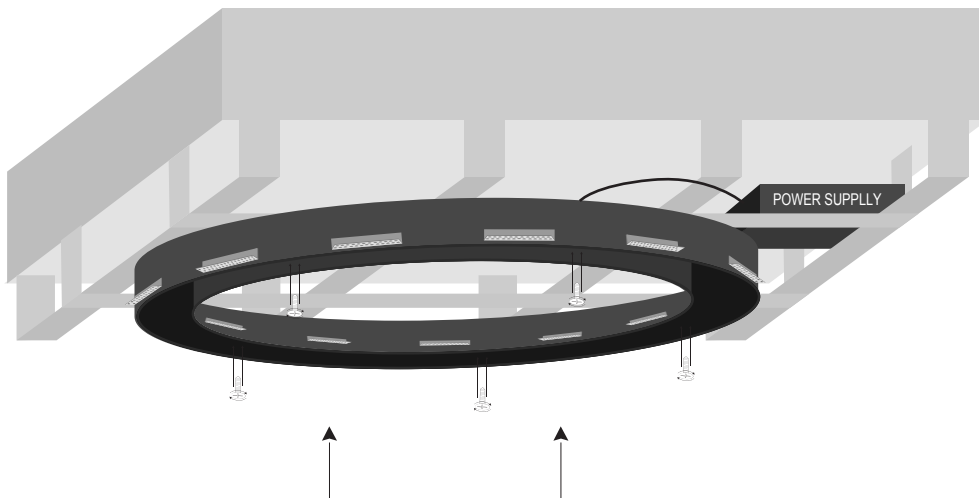

2. Βιδώστε το προφίλ πάνω στις θέσεις που έχετε υπολογίσει από πριν, πάνω στη σιδηροκατασκευή και συνδέστε το με το τροφοδοτικό.
  Screw the profile onto the positions you have calculated from earlier, on the iron construction, and connect it to the power supply.