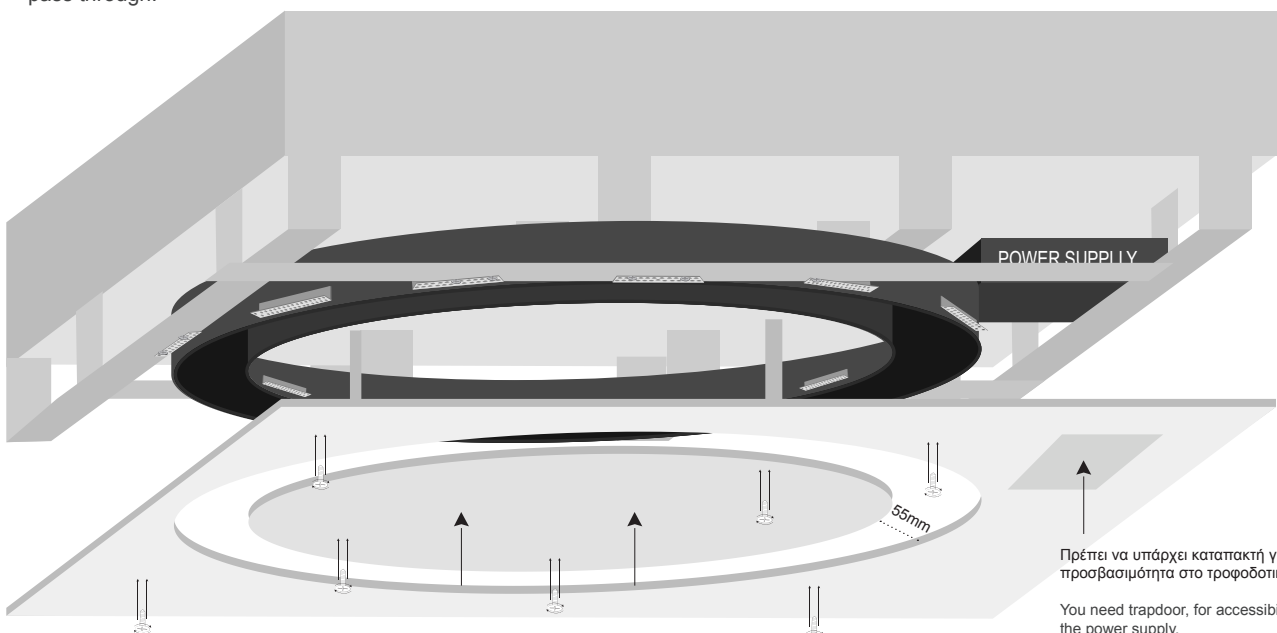

3. Τοποθετήστε τη γυψοσανίδα, στην οποία έχετε κόψει κύκλο πάχους 55mm και διαμέτρου αντίστοιχη του φωτιστικού, για να περάσει το κυκλικό προφίλ από μέσα.
  Place the plasterboard, in which you have cut a circle of 55mm thick and luminaire's diameter, for the profile to pass through.