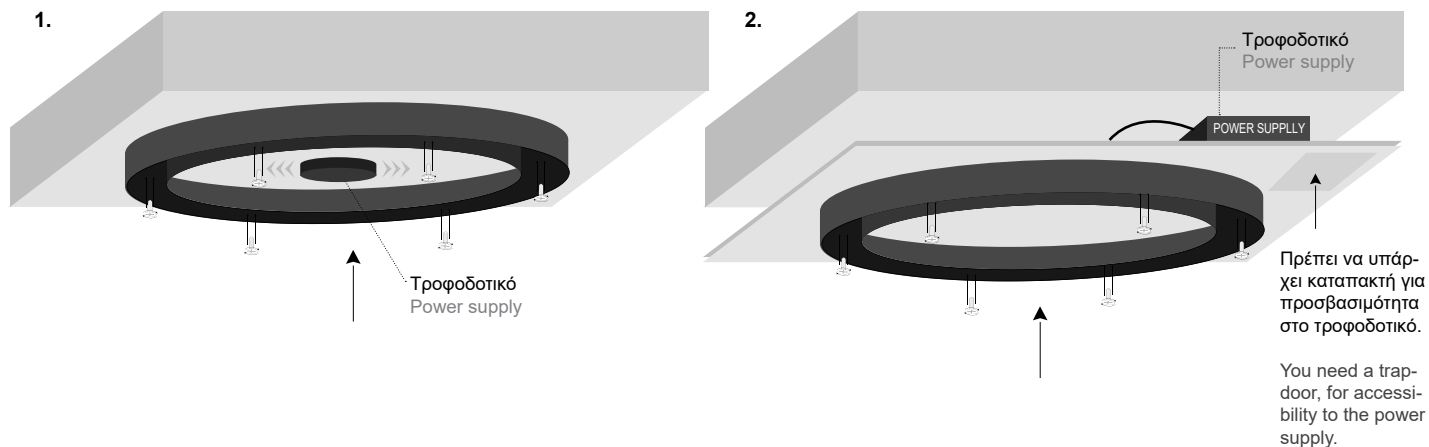

CIRCLE SURFACE 55×100 MANUAL

Υπάρχει η επιλογή τοποθέτησης του τροφοδοτικού μέσα σε ροζέτα, είτε πάνω από τη γυψοσανίδα.

There are 2 options for placing the power supply, inside a rosette or behind the plasterboard.