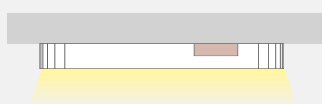

g. ΤΟΠΟΘΕΤΗΣΗ ΤΡΟΦΟΔΟΤΙΚΟΥ | POWER SUPPLY INSTALLATION

Μέσα σε ροζέτα
Inside a rosette