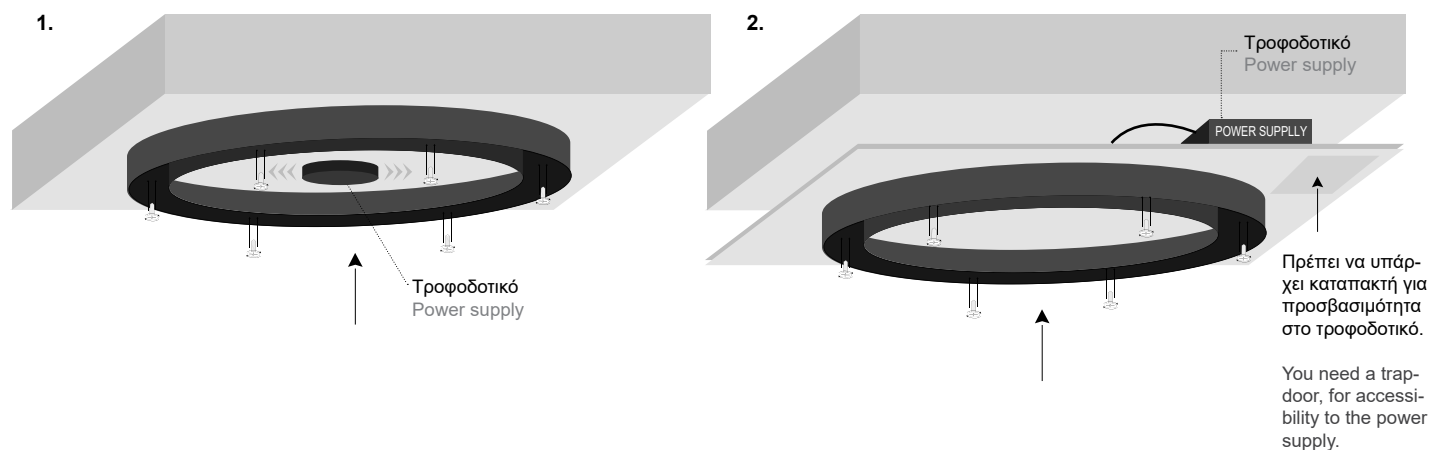

CIRCLE SURFACE 55×100 MANUAL

Υπάρχει η επιλογή τοποθέτησης του τροφοδοτικού μέσα σε ροζέτα, είτε πάνω από τη γυψοσανίδα.

There are 2 options for placing the power supply, inside a rosette or behind the plasterboard.