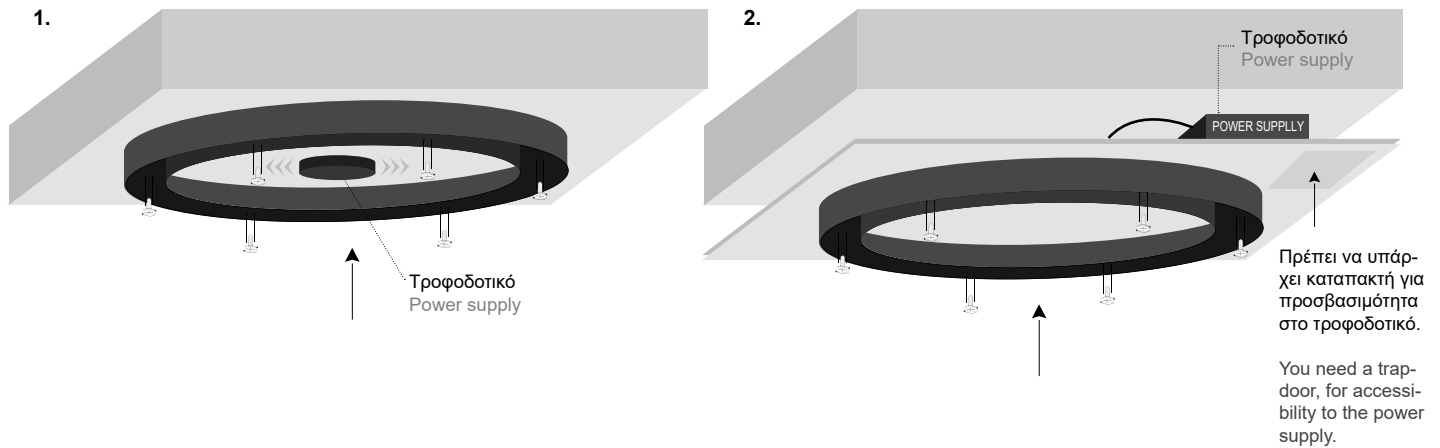

CIRCLE SURFACE 55×100 MANUAL

Υπάρχει η επιλογή τοποθέτησης του τροφοδοτικού μέσα σε ροζέτα, είτε πάνω από τη γυψοσανίδα.

There are 2 options for placing the power supply, inside a rosette or behind the plasterboard.