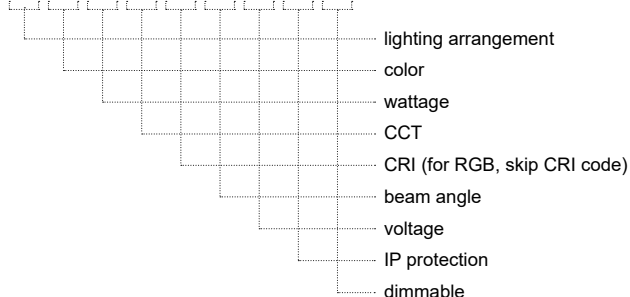

CUBE MAX 2 SF

ΠΕΡΙΕΧΟΜΕΝΑ / CONTENTS

datasheet	1
manual	2

ΚΩΔΙΚΟΣ / CODE

CB2MX - XX-XX-XX-XX-XX-XX-XX-XX-XX