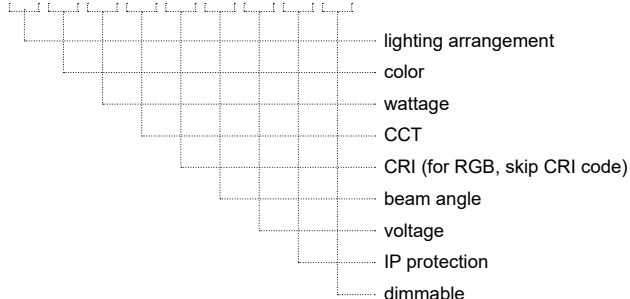

CUBE MAX 2 SF TOP LIGHT

ΠΕΡΙΕΧΟΜΕΝΑ / CONTENTS

datasheet	1
manual	2

ΚΩΔΙΚΟΣ / CODE

CB2MX5- XX-XX-XX-XX-XX-XX-XX-XX-XX