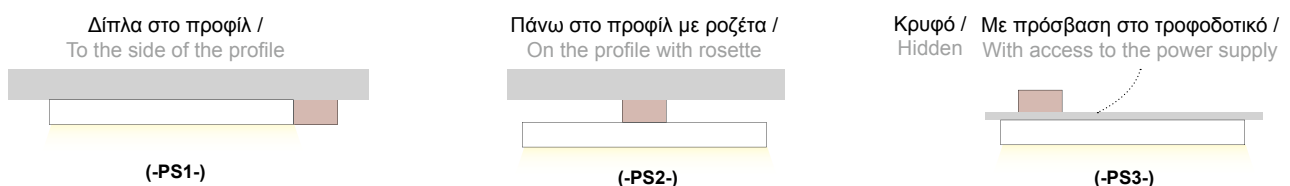

d. Θερμοκρασία φωτός / Kelvin

e. Γωνία δέσμης / beam angle

f. Χρώμα προφίλ / Profile color

g. Χρώμα Ρεφλέκτορα / Reflector color

h. Αυξομείωση έντασης φωτός \ Dimming option

i. Τοποθέτηση τροφοδοτικού / Power supply installation