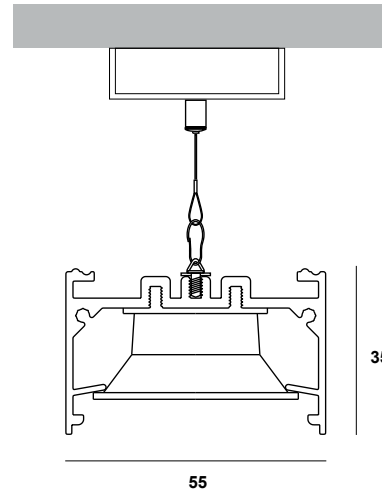

DARK LENA 55x35mm SUSPENDED / Datasheet

material	Pcb details	CRI	lumen output / W
Extruded aluminium / Plastic	SMD light & dark 7x1	Ra>90 (Ra>80 on request)	up to 205 Lm/W

CCT	beam angle	profile color	reflector color	dimming options
3000K (3)	Medium 65° (60D)	Anodised (AN)	Black (1)	Push
4000K (4)	Wide 90° (90D)	Black (BL)	White (2)	DALI
		White (WH)		TRIAC 0/1-10V
		RAL (RL)		CASAMBI
				Analog 0/1-10V

SD5535 - XX - XXX - X - XXX - XX - X - X - XXX

(a) (b) (c) (d) (e) (f) (g) (h) (i)

Κωδικός Γραμμικού Linear Code
Κατηγορία Category
Μήκος Length
Θερμοκρασία φωτός Color Temperature
Γωνία Δέσμης Beam Angle
Χρώμα προφίλ Profile Color
Χρώμα Ρεφλέκτορα Reflector Color
Αυξομείωση έντασης φωτός Dimming
Τοποθέτηση τροφοδοτικού Power supply installation

1A (23 W/m)

1B (34 W/m)

c. Μήκος / length

Διατίθεται και σε μήκη έως 600cm. / Available in lengths up to 600cm.

length	code	length	code	length	code	length	code
60cm	-60-	180cm	-180-	300cm	-300-	420cm	-420-
90cm	-90-	210cm	-210-	330cm	-330-	450cm	-450-
120cm	-120-	240cm	-240-	360cm	-360-	480cm	-480-
150cm	-150-	270cm	-270-	390cm	-390-		