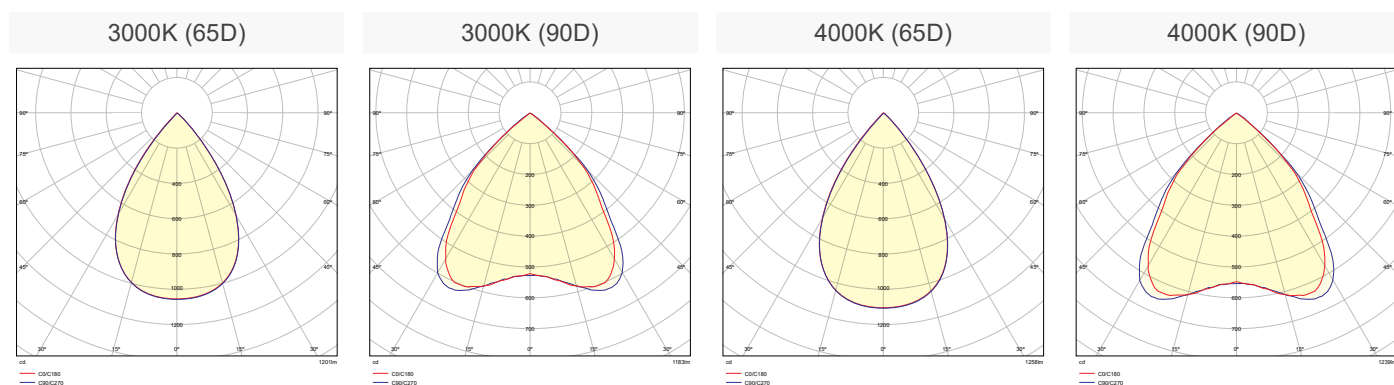

DARK LENA SURFACE 55×35 LUMEN OUTPUT TABLES

CATEGORY 1B 500mA (1B)	SKU	Length	Wattage	Lumens 3000K	Lumens 4000K	Lumens 5000K	Lumens 6500K
	D5535-SF-1B-59cm	59cm	19.8	2398	2368	2512	2480
	D5535-SF-1B-87cm	87cm	29.7	3597	3552	3768	3720
	D5535-SF-1B-115cm	115cm	39.6	4796	4736	5024	4960
	D5535-SF-1B-143cm	143cm	49.5	5995	5920	6280	6200
	D5535-SF-1B-171cm	171cm	59.4	7194	7104	7536	7440
	D5535-SF-1B-200.5cm	200.5cm	69.3	8393	8288	8792	8680
	D5535-SF-1B-228.5cm	228.5cm	79.2	9592	9472	10048	9920
	D5535-SF-1B-256.5cm	256.5cm	89.1	10791	10656	11304	11160
	D5535-SF-1B-284.5cm	284.5cm	99	11990	11840	12560	12400
	D5535-SF-1B-312.5cm	312.5cm	108.9	13189	13024	13816	13640
	D5535-SF-1B-340.5cm	340.5cm	118.8	14388	14208	15072	14880
	D5535-SF-1B-368.5cm	368.5cm	128.7	15587	15392	16328	16120
	D5535-SF-1B-396.5cm	396.5cm	138.6	16786	16576	17584	17360
	D5535-SF-1B-424.5cm	424.5cm	148.5	17985	17760	18840	18600
D5535-SF-1B-452.5cm	452.5cm	158.4	19184	18944	20096	19840	

Wattage: 34 W/m

LIGHT DISTRIBUTION