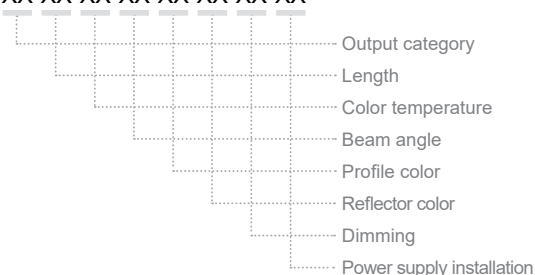

DARK LENA SURFACE 55×35

ΠΕΡΙΕΧΟΜΕΝΑ / CONTENTS

DATASHEET	1
PRODUCT CODE GENERATOR	2
LUMEN OUTPUT TABLES	3
MANUAL	5

SKU: **D5535-SF** - XX-XX-XX-XX-XX-XX-XX-XX