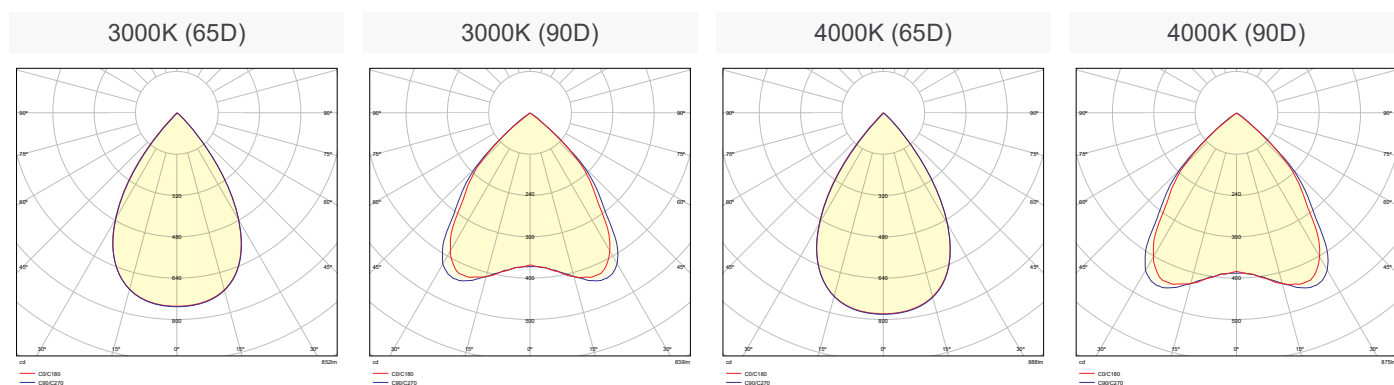

DARK LENA SURFACE 55×35 LUMEN OUTPUT TABLES

CATEGORY 1A 350mA (1A)	SKU	Length	Wattage	Lumens 3000K	Lumens 4000K	Lumens 5000K	Lumens 6500K
	D5535-SF-1A-59cm	59cm	13.4	1702	1680	1774	1752
	D5535-SF-1A-87cm	87cm	20.1	2553	2520	2661	2628
	D5535-SF-1A-115cm	115cm	26.8	3404	3360	3548	3504
	D5535-SF-1A-143cm	143cm	33.5	4255	4200	4435	4380
	D5535-SF-1A-171cm	171cm	40.2	5106	5040	5322	5256
	D5535-SF-1A-200.5cm	200.5cm	46.9	5957	5880	6209	6132
	D5535-SF-1A-228.5cm	228.5cm	53.6	6808	6720	7096	7008
	D5535-SF-1A-256.5cm	256.5cm	60.3	7659	7560	7983	7884
	D5535-SF-1A-284.5cm	284.5cm	67	8510	8400	8870	8760
	D5535-SF-1A-312.5cm	312.5cm	73.7	9361	9240	9757	9636
	D5535-SF-1A-340.5cm	340.5cm	80.4	10212	10080	10644	10512
	D5535-SF-1A-368.5cm	368.5cm	87.1	11063	10920	11531	11388
	D5535-SF-1A-396.5cm	396.5cm	93.8	11914	11760	12418	12264
	D5535-SF-1A-424.5cm	424.5cm	100.5	12765	12600	13305	13140
D5535-SF-1A-452.5cm	452.5cm	107.2	13616	13440	14192	14016	

Wattage: 23 W/m

LIGHT DISTRIBUTION