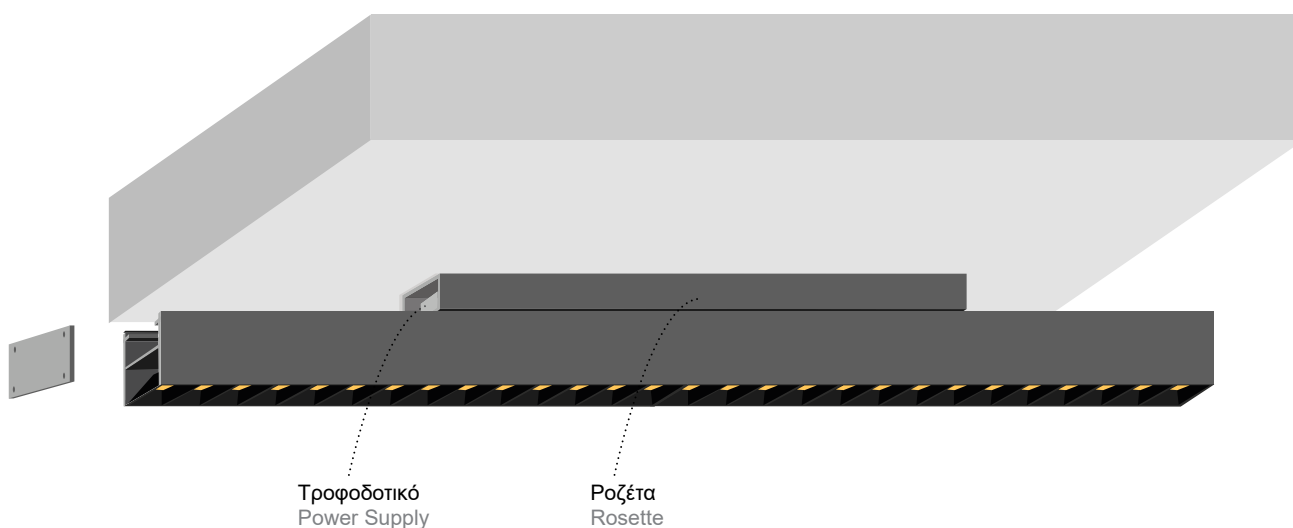

ΤΟΠΟΘΕΤΗΣΗ ΠΑΝΩ ΣΤΟ ΠΡΟΦΙΛ ΜΕ ΡΟΖΕΤΑ APPLICATION ON THE PROFILE INSIDE A ROSETTE