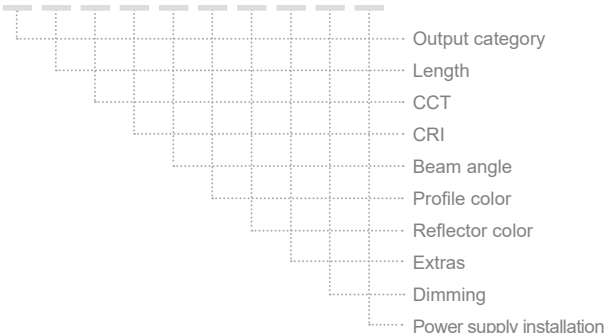

DARK LENA SURFACE 55x35

ΠΕΡΙΕΧΟΜΕΝΑ / CONTENTS

DATASHEET	1
PRODUCT CODE GENERATOR	2
LUMEN OUTPUT TABLES	4
MANUAL	6

SKU: **D5535-SF-** XX-XX-XX-XX-XX-XX-XX-XX-XX-XX