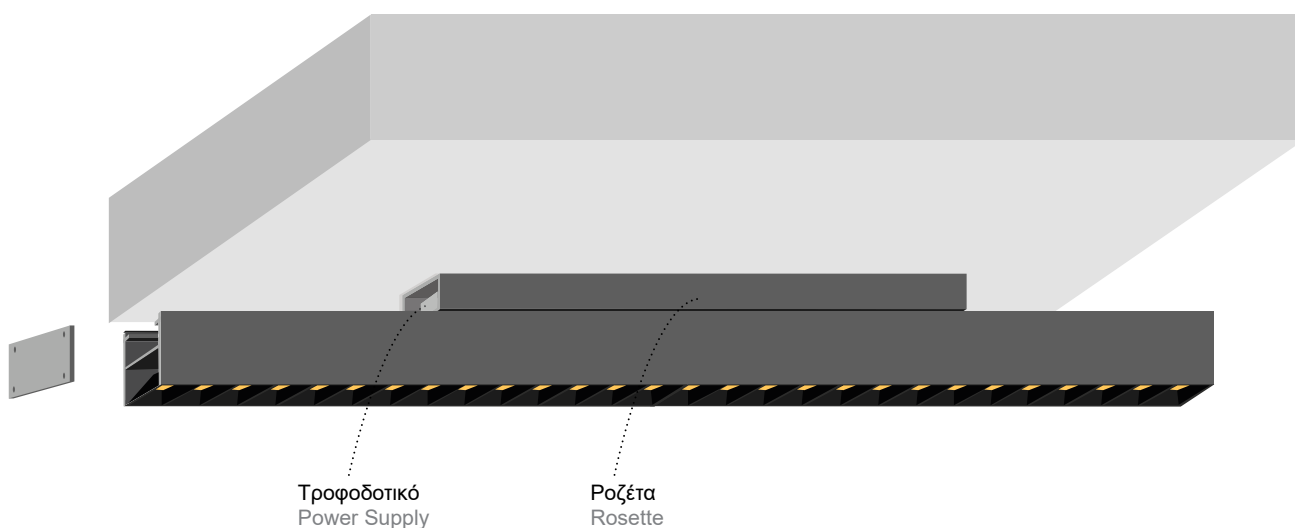

ΤΟΠΟΘΕΤΗΣΗ ΠΑΝΩ ΣΤΟ ΠΡΟΦΙΛ ΜΕ ΡΟΖΕΤΑ APPLICATION ON THE PROFILE INSIDE A ROSETTE

Τροφοδοτικό
Power Supply

Ροζέτα
Rosette