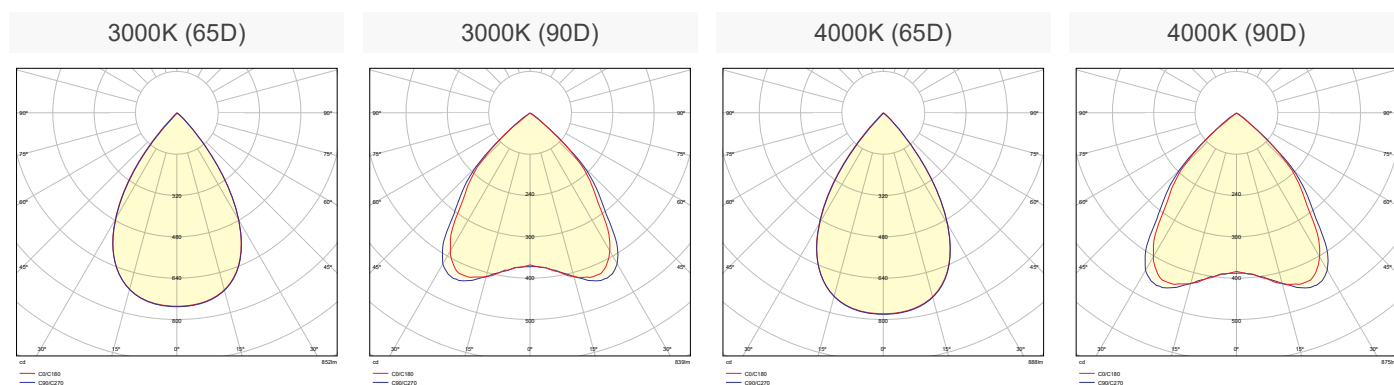

DARK LENA SUSPENDED 55×35 LUMEN OUTPUT TABLES

CATEGORY 1A 350mA (1A)	SKU	Length	Wattage	Lumens 3000K	Lumens 4000K	Lumens 5000K	Lumens 6500K
	SD5535-SPD-1A-56.5cm	56.5cm	13.4	1702	1680	1774	1752
	SD5535-SPD-1A-84.5cm	84.5cm	20.1	2553	2520	2661	2628
	SD5535-SPD-1A-112.5cm	112.5cm	26.8	3404	3360	3548	3504
	SD5535-SPD-1A-140.5cm	140.5cm	33.5	4255	4200	4435	4380
	SD5535-SPD-1A-168.5cm	168.5cm	40.2	5106	5040	5322	5256
	SD5535-SPD-1A-196.5cm	196.5cm	46.9	5957	5880	6209	6132
	SD5535-SPD-1A-224.5cm	224.5cm	53.6	6808	6720	7096	7008
	SD5535-SPD-1A-252.5cm	252.5cm	60.3	7659	7560	7983	7884
	SD5535-SPD-1A-280.5cm	280.5cm	67	8510	8400	8870	8760
	SD5535-SPD-1A-308.5cm	308.5cm	73.7	9361	9240	9757	9636
	SD5535-SPD-1A-336.5cm	336.5cm	80.4	10212	10080	10644	10512
	SD5535-SPD-1A-364.5cm	364.5cm	87.1	11063	10920	11531	11388
	SD5535-SPD-1A-392.5cm	392.5cm	93.8	11914	11760	12418	12264
SD5535-SPD-1A-420.5cm	420.5cm	100.5	12765	12600	13305	13140	
SD5535-SPD-1A-448.5cm	448.5cm	107.2	13616	13440	14192	14016	

Wattage: 23 W/m

LIGHT DISTRIBUTION