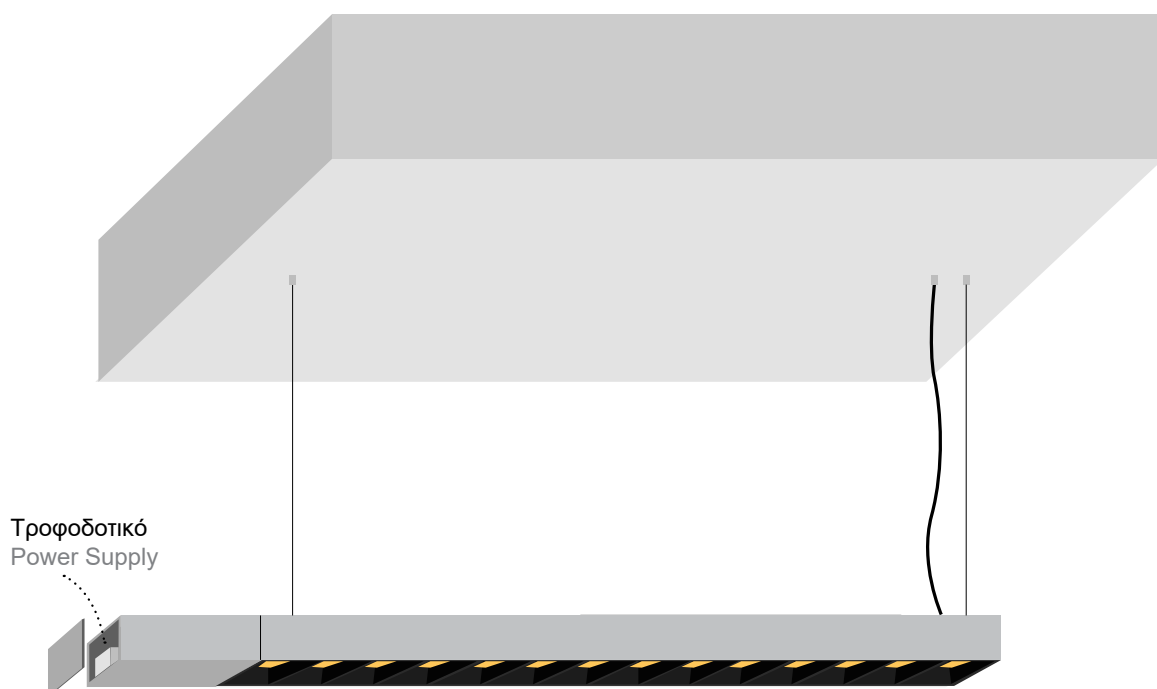

DARK LENA SUSPENDED 55×35 MANUAL

ΑΤΟΠΟΘΕΤΗΣΗ ΤΡΟΦΟΔΟΤΙΚΟΥ ΠΑΝΩ ΣΤΟ ΠΡΟΦΙΛ ΜΕ ΡΟΖΕΤΑ APPLICATION OF POWER SUPPLY ABOVE THE PROFILE IN ROSETTE

ΤΟΠΟΘΕΤΗΣΗ ΠΑΝΩ ΣΤΟ ΠΡΟΦΙΛ ΜΕ ΡΟΖΕΤΑ APPLICATION ON THE PROFILE INSIDE A ROSETTE