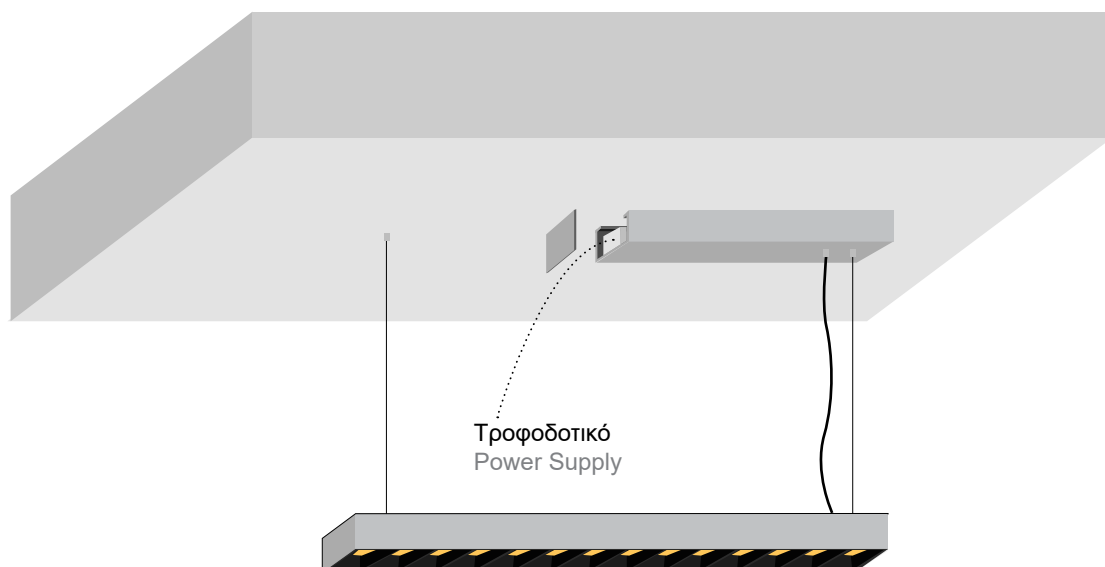

DARK LENA SUSPENDED 55×35 MANUAL

ΤΟΠΟΘΕΤΗΣΗ ΤΡΟΦΟΔΟΤΙΚΟΥ ΣΕ ΡΟΖΕΤΑ ΣΤΗΝ ΟΡΟΦΗ APPLICATION OF POWER SUPPLY IN A ROSETTE ON THE CEILING