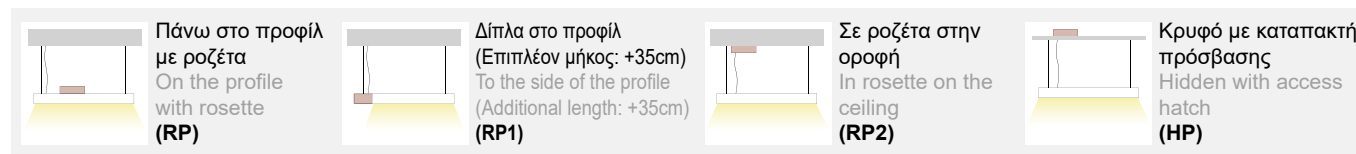

d. ΘΕΡΜΟΚΡΑΣΙΑ ΦΩΤΟΣ | COLOR TEMPERATURE (CCT)

e. ΓΩΝΙΑ ΔΕΣΜΗΣ | BEAM ANGLE

f. ΧΡΩΜΑ ΠΡΟΦΙΛ | PROFILE COLOR

g. ΧΡΩΜΑ ΡΕΦΛΕΚΤΟΡΑ | REFLECTOR COLOR

h. ΑΥΞΟΜΕΙΩΣΗ ΕΝΤΑΣΗΣ ΦΩΤΟΣ | DIMMING OPTION

i. ΤΟΠΟΘΕΤΗΣΗ ΤΡΟΦΟΔΟΤΙΚΟΥ | POWER SUPPLY INSTALLATION

SD5535-SPD - XX - XX - XX - XX - XX - X - X - XX

(a)
Κωδικός Γραμμικού
Linear Code

(b)
Κατηγορία
Category

(c)
Μήκος
Length

(d)
Θερμοκρασία φωτός
Color Temperature

(e)
Γωνία Δέσμης
Beam Angle

(f)
Χρώμα προφίλ
Profile color