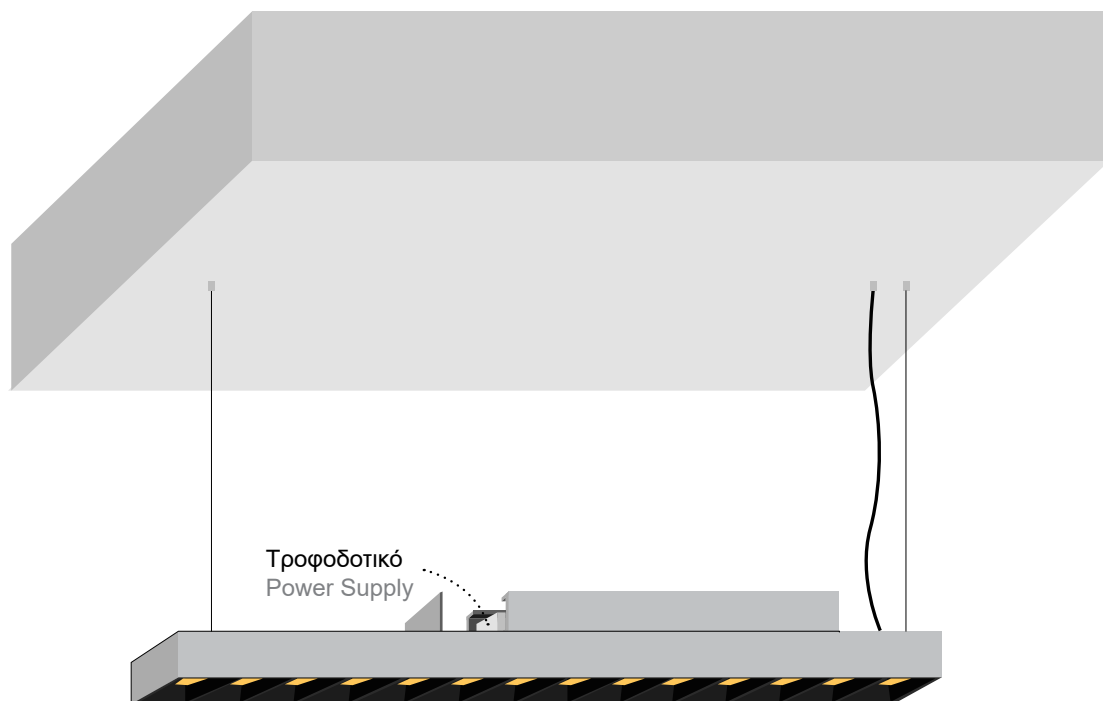

DARK LENA SUSPENDED 55×35 MANUAL

ΑΤΟΠΟΘΕΤΗΣΗ ΤΡΟΦΟΔΟΤΙΚΟΥ ΠΑΝΩ ΣΤΟ ΠΡΟΦΙΛ ΜΕ ΡΟΖΕΤΑ APPLICATION OF POWER SUPPLY ABOVE THE PROFILE IN ROSETTE

ΤΟΠΟΘΕΤΗΣΗ ΠΑΝΩ ΣΤΟ ΠΡΟΦΙΛ ΜΕ ΡΟΖΕΤΑ APPLICATION ON THE PROFILE INSIDE A ROSETTE