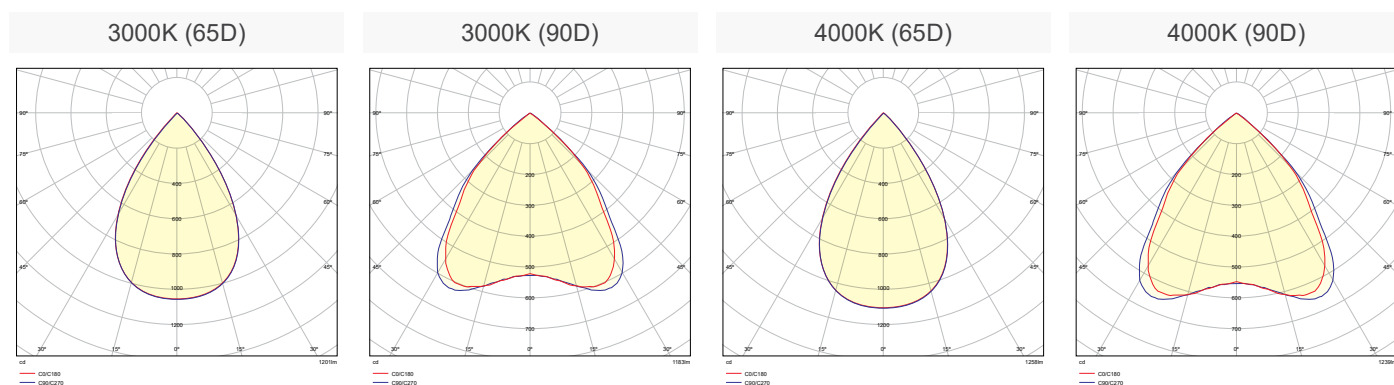

DARK LENA SUSPENDED 55×35 LUMEN OUTPUT TABLES

CATEGORY 1B 500mA (1B)	SKU	Length	Wattage	Lumens 3000K	Lumens 4000K	Lumens 5000K	Lumens 6500K
	SD5535-SPD-1B-56.5cm	56.5cm	19.8	2398	2368	2512	2480
	SD5535-SPD-1B-84.5cm	84.5cm	29.7	3597	3552	3768	3720
	SD5535-SPD-1B-112.5cm	112.5cm	39.6	4796	4736	5024	4960
	SD5535-SPD-1B-140.5cm	140.5cm	49.5	5995	5920	6280	6200
	SD5535-SPD-1B-168.5cm	168.5cm	59.4	7194	7104	7536	7440
	SD5535-SPD-1B-196.5cm	196.5cm	69.3	8393	8288	8792	8680
	SD5535-SPD-1B-224.5cm	224.5cm	79.2	9592	9472	10048	9920
	SD5535-SPD-1B-252.5cm	252.5cm	89.1	10791	10656	11304	11160
	SD5535-SPD-1B-280.5cm	280.5cm	99	11990	11840	12560	12400
	SD5535-SPD-1B-308.5cm	308.5cm	108.9	13189	13024	13816	13640
	SD5535-SPD-1B-36.5cm	336.5cm	118.8	14388	14208	15072	14880
	SD5535-SPD-1B-364.5cm	364.5cm	128.7	15587	15392	16328	16120
	SD5535-SPD-1B-392.5cm	392.5cm	138.6	16786	16576	17584	17360
	SD5535-SPD-1B-420.5cm	420.5cm	148.5	17985	17760	18840	18600
SD5535-SPD-1B-448.5cm	448.5cm	158.4	19184	18944	20096	19840	

Wattage: 34 W/m

LIGHT DISTRIBUTION