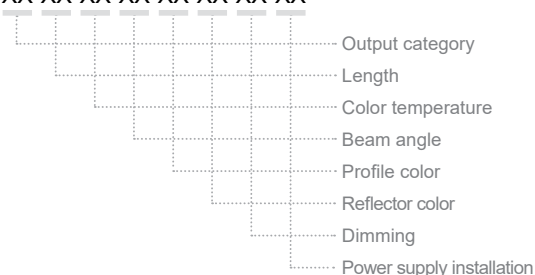

DARK LENA SUSPENDED 55×35

ΠΕΡΙΕΧΟΜΕΝΑ / CONTENTS

DATASHEET	1
PRODUCT CODE GENERATOR	2
LUMEN OUTPUT TABLES	3
MANUAL	5

SKU: **SD5535-SPD** - XX-XX-XX-XX-XX-XX-XX-XX

DATASHEET

GENERAL INFORMATION

APPLICATION	Indoor / Suspended
DIRECTION OF MOUNTING	Ceiling
MATERIAL	Extruded aluminium / Plastic
PCB DETAILS	SMD light & dark 7×1
PROFILE DIMENSIONS (W×H)	55 × 35mm
IP RATING	IP20
CRI	Ra>80 (Ra>90 on request)
VOLTAGE	230VAC
LUMEN OUTPUT / W	Up to 205 Lm/W
LIFE TIME	90000 hours
WARRANTY	5 years
ORIGIN	Greece

DARK LENA SUSPENDED 55×35 PRODUCT CODE GENERATOR

a. SD5535-SPD-

b. ΚΑΤΗΓΟΡΙΑ ΑΠΟΔΟΣΗΣ | OUTPUT CATEGORY

Ανατρέξτε στους πίνακες απόδοσης και διαλέξτε την απόδοση που απαιτεί ο χώρος σας.

Η ισχύς προκύπτει από την κατηγορία απόδοσης (1A / 1B) και από τη θερμοκρασία φωτός (3000K / 4000K / 5000K / 6500K) που θα επιλέξετε.