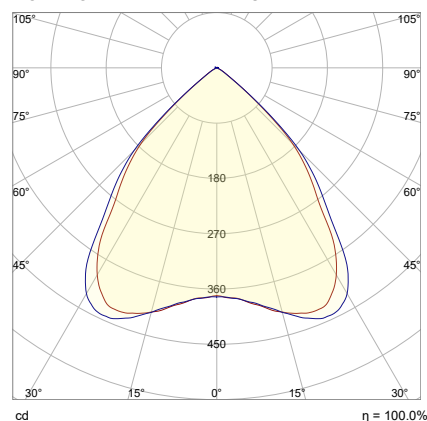

Wattage: 23 W/m

65D

POLAR GRAPH - MAIN PLANES

— C0 - C180
— C90 - C270

LINEAR INTENSITY DISTRIBUTION DIAGRAM

— C0 - C180
— C90 - C270
— Peak plane: C0 - C180

90D

POLAR GRAPH - MAIN PLANES

— C0 - C180
— C90 - C270

LINEAR INTENSITY DISTRIBUTION DIAGRAM

— C0 - C180
— C90 - C270
— Peak plane: C55 - C235

DARK LENA SUSPENDED 55×35 LUMEN OUTPUT TABLES

CATEGORY 1B 500mA (1B)	SKU	Length	Wattage	Lumens 3000K (65D)	Lumens 3000K (90D)	Lumens 4000K (65D)	Lumens 4000K (90D)
	SD5535-SPD-1B-56.5cm	56.5cm	19.8	2398	2368	2512	2480
	SD5535-SPD-1B-84.5cm	84.5cm	29.7	3597	3552	3768	3720
	SD5535-SPD-1B-112.5cm	112.5cm	39.6	4796	4736	5024	4960
	SD5535-SPD-1B-140.5cm	140.5cm	49.5	5995	5920	6280	6200
	SD5535-SPD-1B-168.5cm	168.5cm	59.4	7194	7104	7536	7440
	SD5535-SPD-1B-196.5cm	196.5cm	69.3	8393	8288	8792	8680
	SD5535-SPD-1B-224.5cm	224.5cm	79.2	9592	9472	10048	9920
	SD5535-SPD-1B-252.5cm	252.5cm	89.1	10791	10656	11304	11160
	SD5535-SPD-1B-280.5cm	280.5cm	99	11990	11840	12560	12400
	SD5535-SPD-1B-308.5cm	308.5cm	108.9	13189	13024	13816	13640
	SD5535-SPD-1B-36.5cm	336.5cm	118.8	14388	14208	15072	14880
	SD5535-SPD-1B-364.5cm	364.5cm	128.7	15587	15392	16328	16120
	SD5535-SPD-1B-392.5cm	392.5cm	138.6	16786	16576	17584	17360
	SD5535-SPD-1B-420.5cm	420.5cm	148.5	17985	17760	18840	18600
SD5535-SPD-1B-448.5cm	448.5cm	158.4	19184	18944	20096	19840	