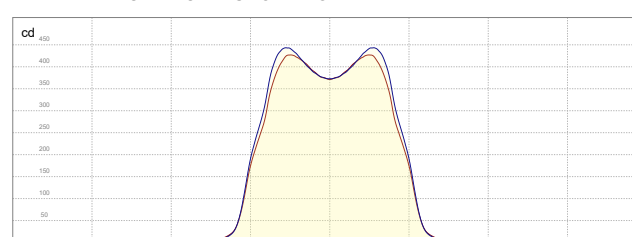

Wattage: 23 W/m

65D

POLAR GRAPH - MAIN PLANES

— C0 - C180
— C90 - C270

LINEAR INTENSITY DISTRIBUTION DIAGRAM

— C0 - C180
— C90 - C270
— Peak plane: C0 - C180

90D

POLAR GRAPH - MAIN PLANES

— C0 - C180
— C90 - C270

LINEAR INTENSITY DISTRIBUTION DIAGRAM

— C0 - C180
— C90 - C270
— Peak plane: C55 - C235

DARK LENA SUSPENDED 55×35 LUMEN OUTPUT TABLES

CATEGORY 1B 500mA (1B)	SKU	Length	Wattage	Lumens 3000K (65D)	Lumens 3000K (90D)	Lumens 4000K (65D)	Lumens 4000K (90D)
	SD5535-SPD-1B-56.5cm	56.5cm	19.8	2398	2368	2512	2480
	SD5535-SPD-1B-84.5cm	84.5cm	29.7	3597	3552	3768	3720
	SD5535-SPD-1B-112.5cm	112.5cm	39.6	4796	4736	5024	4960
	SD5535-SPD-1B-140.5cm	140.5cm	49.5	5995	5920	6280	6200
	SD5535-SPD-1B-168.5cm	168.5cm	59.4	7194	7104	7536	7440
	SD5535-SPD-1B-196.5cm	196.5cm	69.3	8393	8288	8792	8680
	SD5535-SPD-1B-224.5cm	224.5cm	79.2	9592	9472	10048	9920
	SD5535-SPD-1B-252.5cm	252.5cm	89.1	10791	10656	11304	11160
	SD5535-SPD-1B-280.5cm	280.5cm	99	11990	11840	12560	12400
	SD5535-SPD-1B-308.5cm	308.5cm	108.9	13189	13024	13816	13640
	SD5535-SPD-1B-36.5cm	336.5cm	118.8	14388	14208	15072	14880
	SD5535-SPD-1B-364.5cm	364.5cm	128.7	15587	15392	16328	16120
	SD5535-SPD-1B-392.5cm	392.5cm	138.6	16786	16576	17584	17360
	SD5535-SPD-1B-420.5cm	420.5cm	148.5	17985	17760	18840	18600
SD5535-SPD-1B-448.5cm	448.5cm	158.4	19184	18944	20096	19840	