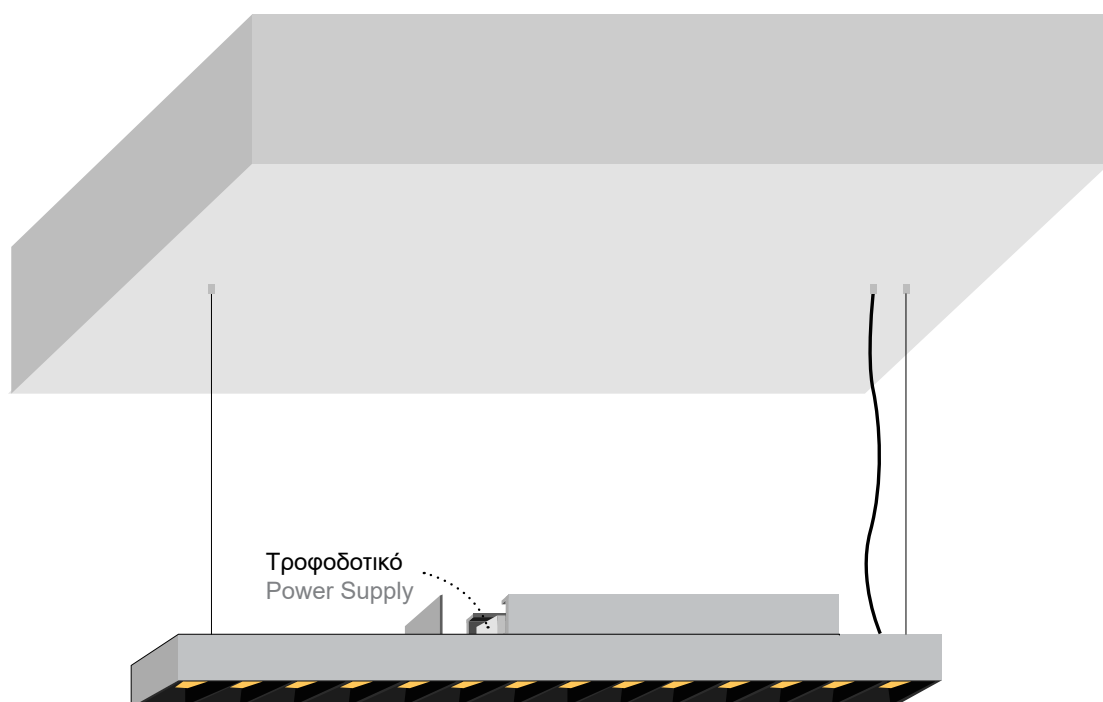

DARK LENA SUSPENDED 55×35 MANUAL

ΑΤΟΠΟΘΕΤΗΣΗ ΤΡΟΦΟΔΟΤΙΚΟΥ ΠΑΝΩ ΣΤΟ ΠΡΟΦΙΛ ΜΕ ΡΟΖΕΤΑ APPLICATION OF POWER SUPPLY ABOVE THE PROFILE IN ROSETTE