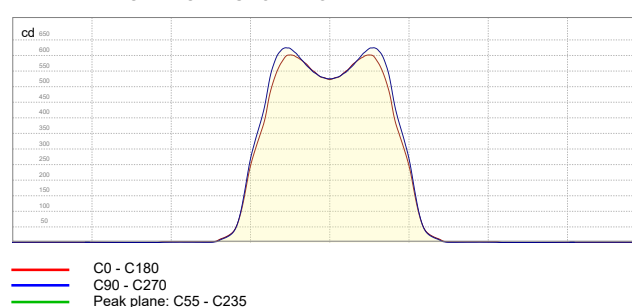

— C0 - C180
— C90 - C270

LINEAR INTENSITY DISTRIBUTION DIAGRAM

— C0 - C180
— C90 - C270
— Peak plane: C55 - C235

DARK LENA SUSPENDED 55×35 LUMEN OUTPUT TABLES

CATEGORY 1B 500mA (1B)	SKU	Length	Wattage	Lumens 3000K (65D)	Lumens 3000K (90D)	Lumens 4000K (65D)	Lumens 4000K (90D)
	SD5535-SPD-1B-56.5cm	56.5cm	19.8	2398	2368	2512	2480
	SD5535-SPD-1B-84.5cm	84.5cm	29.7	3597	3552	3768	3720
	SD5535-SPD-1B-112.5cm	112.5cm	39.6	4796	4736	5024	4960
	SD5535-SPD-1B-140.5cm	140.5cm	49.5	5995	5920	6280	6200
	SD5535-SPD-1B-168.5cm	168.5cm	59.4	7194	7104	7536	7440
	SD5535-SPD-1B-196.5cm	196.5cm	69.3	8393	8288	8792	8680
	SD5535-SPD-1B-224.5cm	224.5cm	79.2	9592	9472	10048	9920
	SD5535-SPD-1B-252.5cm	252.5cm	89.1	10791	10656	11304	11160
	SD5535-SPD-1B-280.5cm	280.5cm	99	11990	11840	12560	12400
	SD5535-SPD-1B-308.5cm	308.5cm	108.9	13189	13024	13816	13640
	SD5535-SPD-1B-36.5cm	336.5cm	118.8	14388	14208	15072	14880
	SD5535-SPD-1B-364.5cm	364.5cm	128.7	15587	15392	16328	16120
	SD5535-SPD-1B-392.5cm	392.5cm	138.6	16786	16576	17584	17360
	SD5535-SPD-1B-420.5cm	420.5cm	148.5	17985	17760	18840	18600
SD5535-SPD-1B-448.5cm	448.5cm	158.4	19184	18944	20096	19840	

Wattage: 34 W/m

65D

POLAR GRAPH - MAIN PLANES

LINEAR INTENSITY DISTRIBUTION DIAGRAM

90D

POLAR GRAPH - MAIN PLANES

LINEAR INTENSITY DISTRIBUTION DIAGRAM

DARK LENA SUSPENDED 55×35 MANUAL