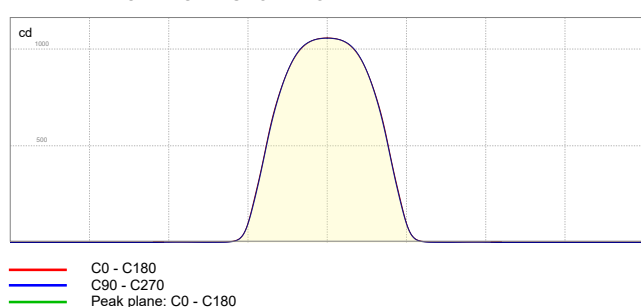

Wattage: 23 W/m

65D

POLAR GRAPH - MAIN PLANES

— C0 - C180
— C90 - C270

LINEAR INTENSITY DISTRIBUTION DIAGRAM

— C0 - C180
— C90 - C270
— Peak plane: C0 - C180

90D

POLAR GRAPH - MAIN PLANES

— C0 - C180
— C90 - C270

LINEAR INTENSITY DISTRIBUTION DIAGRAM

— C0 - C180
— C90 - C270
— Peak plane: C55 - C235

DARK LENA SUSPENDED 55×35 LUMEN OUTPUT TABLES

CATEGORY 1B 500mA (1B)	SKU	Length	Wattage	Lumens 3000K (65D)	Lumens 3000K (90D)	Lumens 4000K (65D)	Lumens 4000K (90D)
	SD5535-SPD-1B-56.5cm	56.5cm	19.8	2398	2368	2512	2480
	SD5535-SPD-1B-84.5cm	84.5cm	29.7	3597	3552	3768	3720
	SD5535-SPD-1B-112.5cm	112.5cm	39.6	4796	4736	5024	4960
	SD5535-SPD-1B-140.5cm	140.5cm	49.5	5995	5920	6280	6200
	SD5535-SPD-1B-168.5cm	168.5cm	59.4	7194	7104	7536	7440
	SD5535-SPD-1B-196.5cm	196.5cm	69.3	8393	8288	8792	8680
	SD5535-SPD-1B-224.5cm	224.5cm	79.2	9592	9472	10048	9920
	SD5535-SPD-1B-252.5cm	252.5cm	89.1	10791	10656	11304	11160
	SD5535-SPD-1B-280.5cm	280.5cm	99	11990	11840	12560	12400
	SD5535-SPD-1B-308.5cm	308.5cm	108.9	13189	13024	13816	13640
	SD5535-SPD-1B-36.5cm	336.5cm	118.8	14388	14208	15072	14880
	SD5535-SPD-1B-364.5cm	364.5cm	128.7	15587	15392	16328	16120
	SD5535-SPD-1B-392.5cm	392.5cm	138.6	16786	16576	17584	17360
	SD5535-SPD-1B-420.5cm	420.5cm	148.5	17985	17760	18840	18600
SD5535-SPD-1B-448.5cm	448.5cm	158.4	19184	18944	20096	19840	

Wattage: 34 W/m

65D

POLAR GRAPH - MAIN PLANES

LINEAR INTENSITY DISTRIBUTION DIAGRAM

90D

POLAR GRAPH - MAIN PLANES

LINEAR INTENSITY DISTRIBUTION DIAGRAM

DARK LENA SUSPENDED 55×35 MANUAL