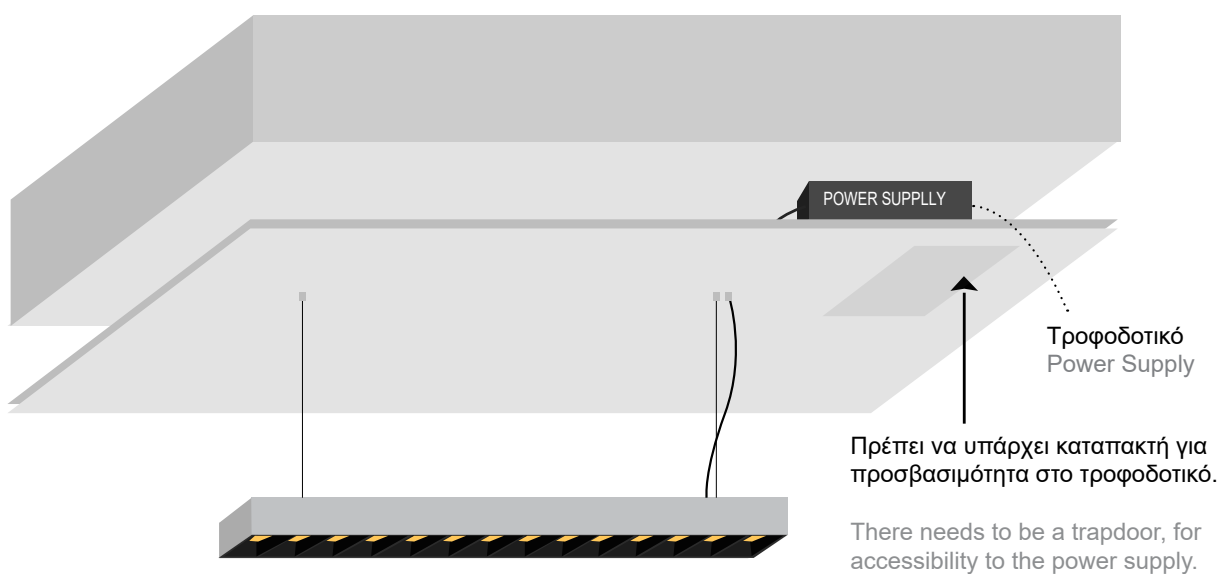

ΤΟΠΟΘΕΤΗΣΗ ΜΕ ΤΡΟΦΟΔΟΤΙΚΟ ΠΑΝΩ ΑΠΟ ΤΗ ΓΥΨΟΣΑΝΙΔΑ APPLICATION WITH POWER SUPPLY ABOVE THE PLASTERBOARD

Η εγκατάσταση του προϊόντος πρέπει να γίνεται από αδειούχο ηλεκτρολόγο εγκαταστάτη. / The product must be installed by a licensed electrical installer.