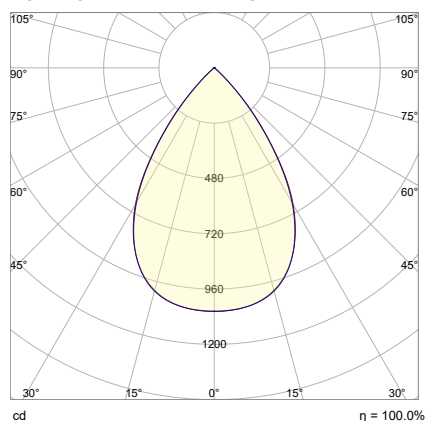

Wattage: 23 W/m

65D

POLAR GRAPH - MAIN PLANES

— C0 - C180
— C90 - C270

LINEAR INTENSITY DISTRIBUTION DIAGRAM

— C0 - C180
— C90 - C270
— Peak plane: C0 - C180

90D

POLAR GRAPH - MAIN PLANES

— C0 - C180
— C90 - C270

LINEAR INTENSITY DISTRIBUTION DIAGRAM

— C0 - C180
— C90 - C270
— Peak plane: C55 - C235

DARK LENA SUSPENDED 55×35 LUMEN OUTPUT TABLES

CATEGORY 1B 500mA (1B)	SKU	Length	Wattage	Lumens 3000K (65D)	Lumens 3000K (90D)	Lumens 4000K (65D)	Lumens 4000K (90D)
	SD5535-SPD-1B-56.5cm	56.5cm	19.8	2398	2368	2512	2480
	SD5535-SPD-1B-84.5cm	84.5cm	29.7	3597	3552	3768	3720
	SD5535-SPD-1B-112.5cm	112.5cm	39.6	4796	4736	5024	4960
	SD5535-SPD-1B-140.5cm	140.5cm	49.5	5995	5920	6280	6200
	SD5535-SPD-1B-168.5cm	168.5cm	59.4	7194	7104	7536	7440
	SD5535-SPD-1B-196.5cm	196.5cm	69.3	8393	8288	8792	8680
	SD5535-SPD-1B-224.5cm	224.5cm	79.2	9592	9472	10048	9920
	SD5535-SPD-1B-252.5cm	252.5cm	89.1	10791	10656	11304	11160
	SD5535-SPD-1B-280.5cm	280.5cm	99	11990	11840	12560	12400
	SD5535-SPD-1B-308.5cm	308.5cm	108.9	13189	13024	13816	13640
	SD5535-SPD-1B-36.5cm	336.5cm	118.8	14388	14208	15072	14880
	SD5535-SPD-1B-364.5cm	364.5cm	128.7	15587	15392	16328	16120
	SD5535-SPD-1B-392.5cm	392.5cm	138.6	16786	16576	17584	17360
	SD5535-SPD-1B-420.5cm	420.5cm	148.5	17985	17760	18840	18600
SD5535-SPD-1B-448.5cm	448.5cm	158.4	19184	18944	20096	19840	

Wattage: 34 W/m

65D

POLAR GRAPH - MAIN PLANES

LINEAR INTENSITY DISTRIBUTION DIAGRAM

90D

POLAR GRAPH - MAIN PLANES

LINEAR INTENSITY DISTRIBUTION DIAGRAM

DARK LENA SUSPENDED 55×35 MANUAL