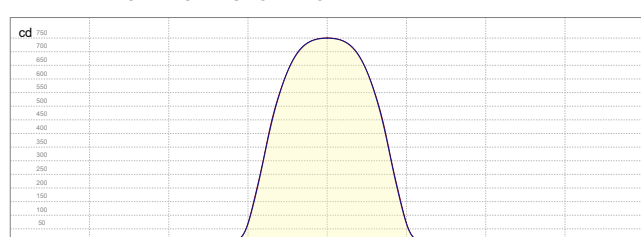

Wattage: 23 W/m

65D

POLAR GRAPH - MAIN PLANES

— C0 - C180
— C90 - C270

LINEAR INTENSITY DISTRIBUTION DIAGRAM

— C0 - C180
— C90 - C270
— Peak plane: C0 - C180

90D

POLAR GRAPH - MAIN PLANES

— C0 - C180
— C90 - C270

LINEAR INTENSITY DISTRIBUTION DIAGRAM

— C0 - C180
— C90 - C270
— Peak plane: C55 - C235

DARK LENA SUSPENDED 55×35 LUMEN OUTPUT TABLES

CATEGORY 1B 500mA (1B)	SKU	Length	Wattage	Lumens 3000K (65D)	Lumens 3000K (90D)	Lumens 4000K (65D)	Lumens 4000K (90D)
	SD5535-SPD-1B-56.5cm	56.5cm	19.8	2398	2368	2512	2480
	SD5535-SPD-1B-84.5cm	84.5cm	29.7	3597	3552	3768	3720
	SD5535-SPD-1B-112.5cm	112.5cm	39.6	4796	4736	5024	4960
	SD5535-SPD-1B-140.5cm	140.5cm	49.5	5995	5920	6280	6200
	SD5535-SPD-1B-168.5cm	168.5cm	59.4	7194	7104	7536	7440
	SD5535-SPD-1B-196.5cm	196.5cm	69.3	8393	8288	8792	8680
	SD5535-SPD-1B-224.5cm	224.5cm	79.2	9592	9472	10048	9920
	SD5535-SPD-1B-252.5cm	252.5cm	89.1	10791	10656	11304	11160
	SD5535-SPD-1B-280.5cm	280.5cm	99	11990	11840	12560	12400
	SD5535-SPD-1B-308.5cm	308.5cm	108.9	13189	13024	13816	13640
	SD5535-SPD-1B-36.5cm	336.5cm	118.8	14388	14208	15072	14880
	SD5535-SPD-1B-364.5cm	364.5cm	128.7	15587	15392	16328	16120
	SD5535-SPD-1B-392.5cm	392.5cm	138.6	16786	16576	17584	17360
	SD5535-SPD-1B-420.5cm	420.5cm	148.5	17985	17760	18840	18600
SD5535-SPD-1B-448.5cm	448.5cm	158.4	19184	18944	20096	19840	