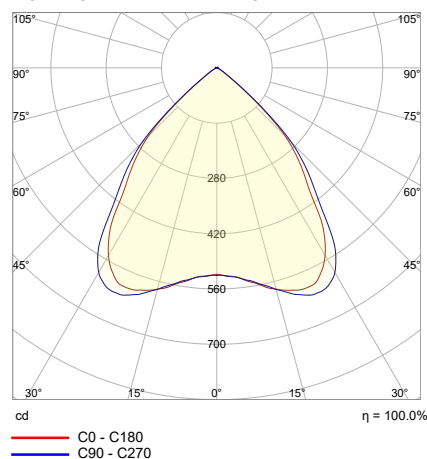

Wattage: 23 W/m

65D

POLAR GRAPH - MAIN PLANES

— C0 - C180
— C90 - C270

LINEAR INTENSITY DISTRIBUTION DIAGRAM

— C0 - C180
— C90 - C270
— Peak plane: C0 - C180

90D

POLAR GRAPH - MAIN PLANES

— C0 - C180
— C90 - C270

LINEAR INTENSITY DISTRIBUTION DIAGRAM

— C0 - C180
— C90 - C270
— Peak plane: C55 - C235

DARK LENA SUSPENDED 55×35 LUMEN OUTPUT TABLES

CATEGORY 1B 500mA (1B)	SKU	Length	Wattage	Lumens 3000K (65D)	Lumens 3000K (90D)	Lumens 4000K (65D)	Lumens 4000K (90D)
	SD5535-SPD-1B-56.5cm	56.5cm	19.8	2398	2368	2512	2480
	SD5535-SPD-1B-84.5cm	84.5cm	29.7	3597	3552	3768	3720
	SD5535-SPD-1B-112.5cm	112.5cm	39.6	4796	4736	5024	4960
	SD5535-SPD-1B-140.5cm	140.5cm	49.5	5995	5920	6280	6200
	SD5535-SPD-1B-168.5cm	168.5cm	59.4	7194	7104	7536	7440
	SD5535-SPD-1B-196.5cm	196.5cm	69.3	8393	8288	8792	8680
	SD5535-SPD-1B-224.5cm	224.5cm	79.2	9592	9472	10048	9920
	SD5535-SPD-1B-252.5cm	252.5cm	89.1	10791	10656	11304	11160
	SD5535-SPD-1B-280.5cm	280.5cm	99	11990	11840	12560	12400
	SD5535-SPD-1B-308.5cm	308.5cm	108.9	13189	13024	13816	13640
	SD5535-SPD-1B-36.5cm	336.5cm	118.8	14388	14208	15072	14880
	SD5535-SPD-1B-364.5cm	364.5cm	128.7	15587	15392	16328	16120
	SD5535-SPD-1B-392.5cm	392.5cm	138.6	16786	16576	17584	17360
	SD5535-SPD-1B-420.5cm	420.5cm	148.5	17985	17760	18840	18600
SD5535-SPD-1B-448.5cm	448.5cm	158.4	19184	18944	20096	19840	

Wattage: 34 W/m

65D

POLAR GRAPH - MAIN PLANES

LINEAR INTENSITY DISTRIBUTION DIAGRAM

90D

POLAR GRAPH - MAIN PLANES

LINEAR INTENSITY DISTRIBUTION DIAGRAM

DARK LENA SUSPENDED 55×35 MANUAL