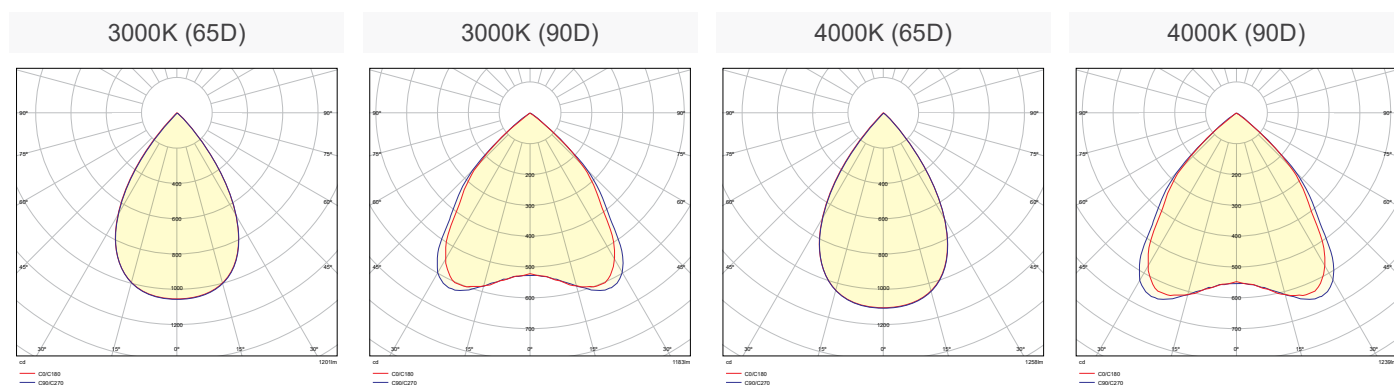

DARK LENA TRIMLESS 55x35 LUMEN OUTPUT TABLES

CATEGORY 1B 500mA (1B)	SKU	Length	Wattage	Lumens 3000K (65D)	Lumens 3000K (90D)	Lumens 4000K (65D)	Lumens 4000K (90D)
	TD5535-TR-1B-56.5cm	56.5cm	19.8	2398	2368	2512	2480
	TD5535-TR-1B-84.5cm	84.5cm	29.7	3597	3552	3768	3720
	TD5535-TR-1B-112.5cm	112.5cm	39.6	4796	4736	5024	4960
	TD5535-TR-1B-140.5cm	140.5cm	49.5	5995	5920	6280	6200
	TD5535-TR-1B-168.5cm	168.5cm	59.4	7194	7104	7536	7440
	TD5535-TR-1B-196.5cm	196.5cm	69.3	8393	8288	8792	8680
	TD5535-TR-1B-224.5cm	224.5cm	79.2	9592	9472	10048	9920
	TD5535-TR-1B-252.5cm	252.5cm	89.1	10791	10656	11304	11160
	TD5535-TR-1B-280.5cm	280.5cm	99	11990	11840	12560	12400
	TD5535-TR-1B-308.5cm	308.5cm	108.9	13189	13024	13816	13640
	TD5535-TR-1B-336.5cm	336.5cm	118.8	14388	14208	15072	14880
	TD5535-TR-1B-364.5cm	364.5cm	128.7	15587	15392	16328	16120
	TD5535-TR-1B-392.5cm	392.5cm	138.6	16786	16576	17584	17360
	TD5535-TR-1B-420.5cm	420.5cm	148.5	17985	17760	18840	18600
TD5535-TR-1B-448.5cm	448.5cm	158.4	19184	18944	20096	19840	

Wattage: 34 W/m

LIGHT DISTRIBUTION