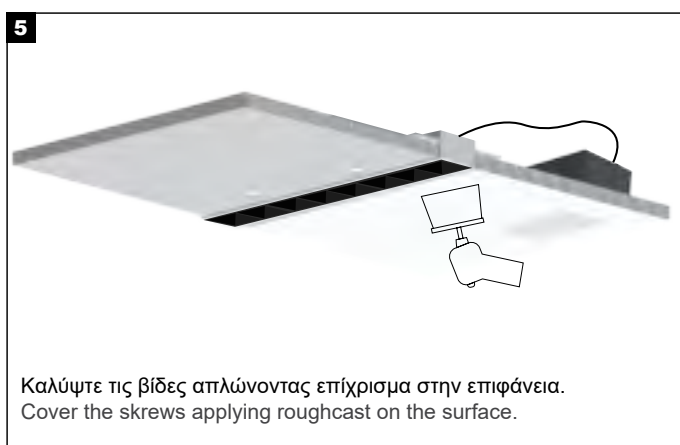

DARK LENA TRIMLESS 55×35 MANUAL

Η αντικατάσταση των φακών γίνεται με εργαλεία
Lens replacement is done with tools