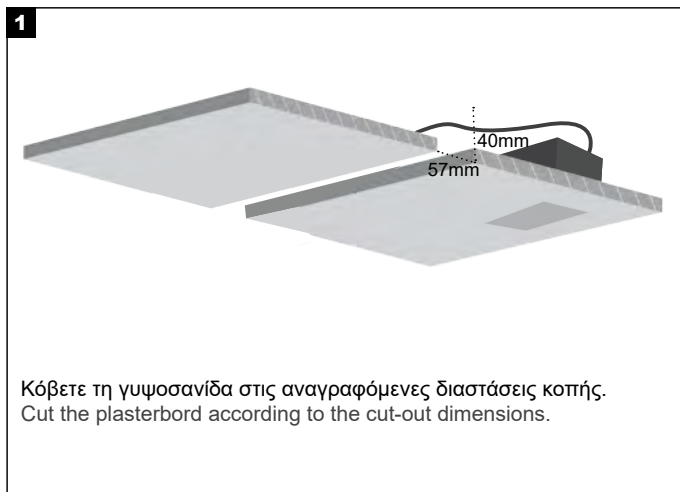

DARK LENA TRIMLESS 55×35 MANUAL

ΤΟΠΟΘΕΤΗΣΗ ΜΕ ΠΛΑΣΤΙΚΟ ΓΩΝΙΟΚΡΑΝΟ APPLICATION WITH PLASTIC ANGULAR

Η αντικατάσταση των φακών γίνεται με εργαλεία
Lens replacement is done with tools