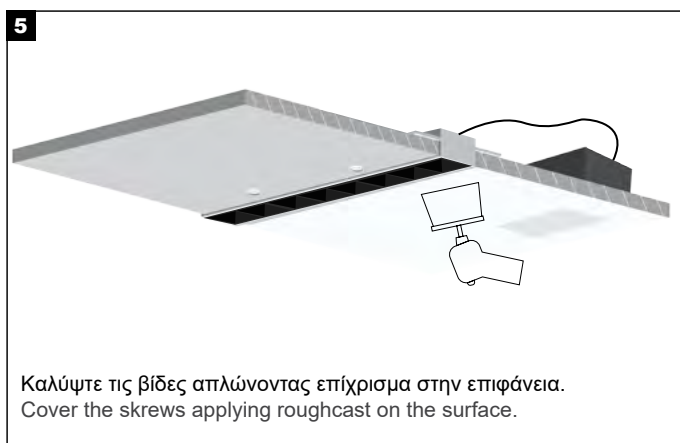

ΤΟΠΟΘΕΤΗΣΗ ΜΕ ΓΩΝΙΟΚΡΑΝΟ ΑΛΟΥΜΙΝΙΟΥ APPLICATION WITH ALUMINIUM ANGULAR

DARK LENA TRIMLESS 55×35 MANUAL

Η αντικατάσταση των φακών γίνεται με εργαλεία
Lens replacement is done with tools

DARK LENA TRIMLESS 55×35 MANUAL