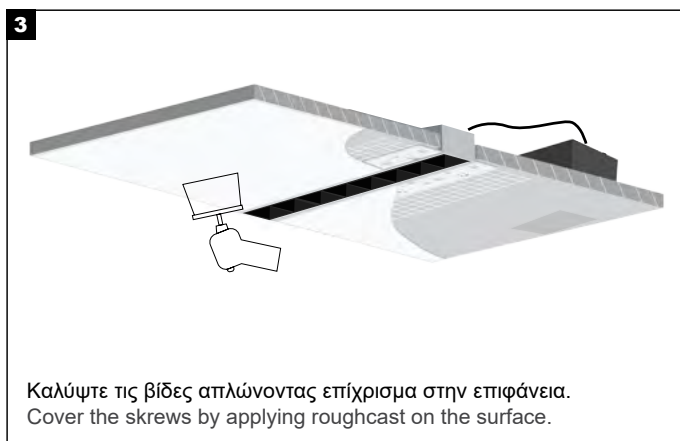

DARK LENA TRIMLESS 55×35 MANUAL

ΤΟΠΟΘΕΤΗΣΗ ΜΕ ΠΛΑΣΤΙΚΟ ΓΩΝΙΟΚΡΑΝΟ APPLICATION WITH PLASTIC ANGULAR

Η αντικατάσταση των φακών γίνεται με εργαλεία
Lens replacement is done with tools