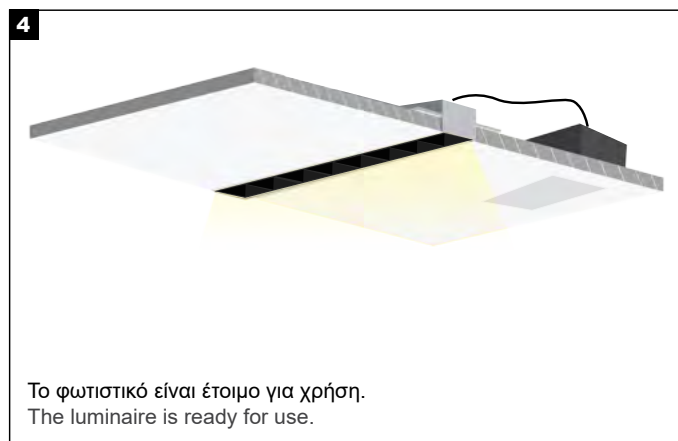

DARK LENA TRIMLESS 55×35 MANUAL

ΤΟΠΟΘΕΤΗΣΗ ΜΕ ΠΛΑΣΤΙΚΟ ΓΩΝΙΟΚΡΑΝΟ APPLICATION WITH PLASTIC ANGULAR

Η αντικατάσταση των φακών γίνεται με εργαλεία
Lens replacement is done with tools