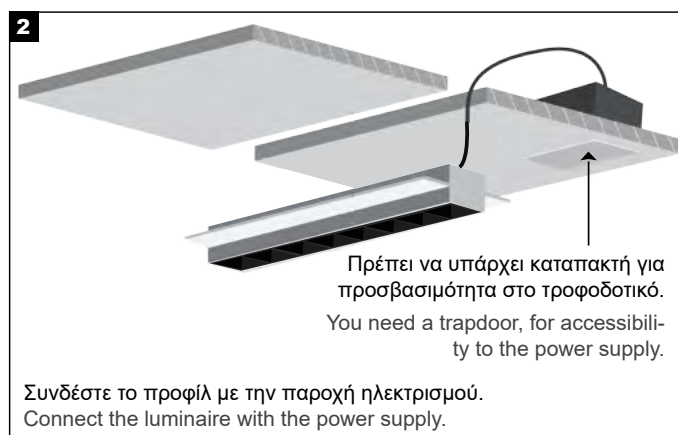

ΤΟΠΟΘΕΤΗΣΗ ΜΕ ΓΩΝΙΟΚΡΑΝΟ ΑΛΟΥΜΙΝΙΟΥ APPLICATION WITH ALUMINIUM ANGULAR