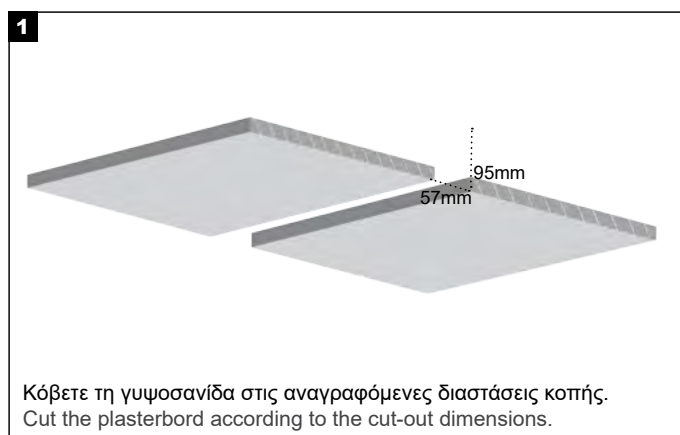

ΤΟΠΟΘΕΤΗΣΗ ΜΕ ΓΩΝΙΟΚΡΑΝΟ ΑΛΟΥΜΙΝΙΟΥ APPLICATION WITH ALUMINIUM ANGULAR