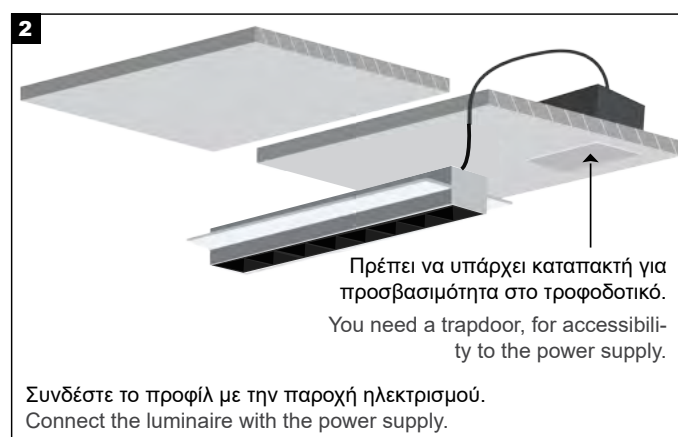

ΤΟΠΟΘΕΤΗΣΗ ΜΕ ΣΥΜΠΑΓΕΣ ΜΕΤΑΛΛΙΚΟ ΓΩΝΙΟΚΡΑΝΟ APPLICATION WITH SOLID METAL CORNER BEAD

Η εγκατάσταση του προϊόντος πρέπει να γίνεται από αδειούχο ηλεκτρολόγο εγκαταστάτη. / The product must be installed by a licensed electrical installer.