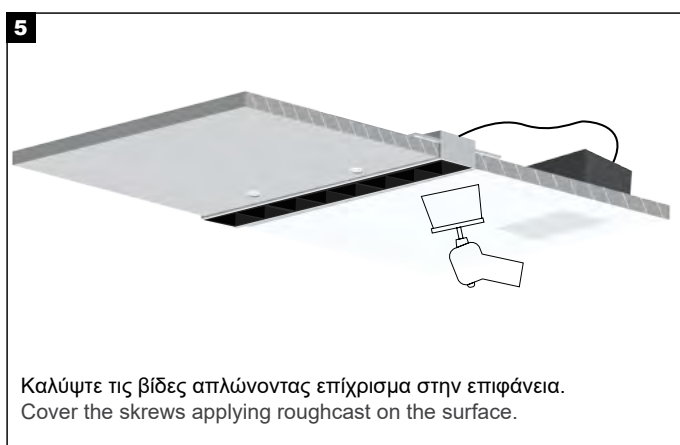

DARK LENA TRIMLESS 55×35 MANUAL

Η αντικατάσταση των φακών γίνεται με εργαλεία
Lens replacement is done with tools