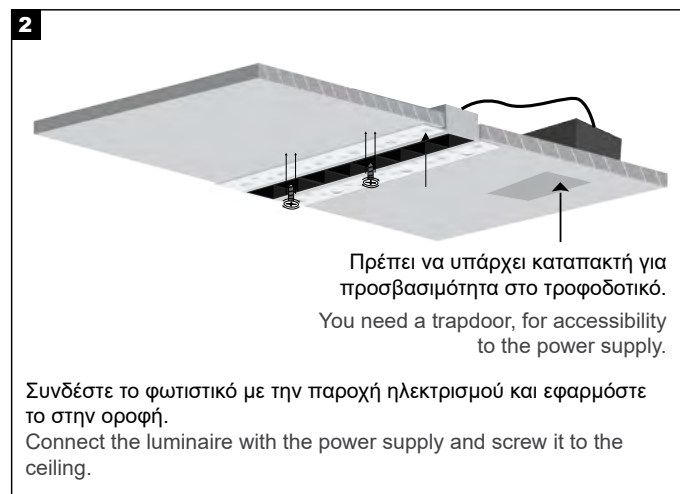

DARK LENA TRIMLESS 55×35 MANUAL

ΤΟΠΟΘΕΤΗΣΗ ΜΕ ΔΙΑΤΡΗΤΟ ΜΕΤΑΛΛΙΚΟ/ΠΛΑΣΤΙΚΟ ΓΩΝΙΟΚΡΑΝΟ APPLICATION WITH PERFORATED METAL/PLASTIC CORNER BEAD

Η αντικατάσταση των φακών γίνεται με εργαλεία
Lens replacement is done with tools