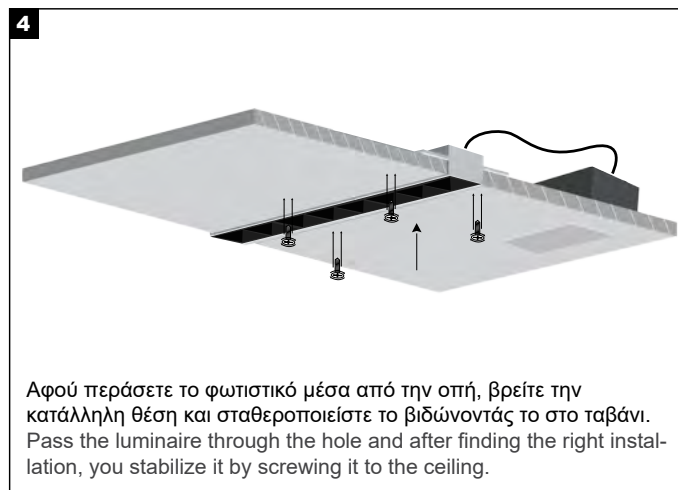

DARK LENA TRIMLESS 55×35 MANUAL

Η αντικατάσταση των φακών γίνεται με εργαλεία
Lens replacement is done with tools