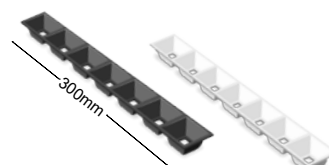

DARK LENA TRIMLESS 55×35 MANUAL

ΤΟΠΟΘΕΤΗΣΗ ΜΕ ΔΙΑΤΡΗΤΟ ΜΕΤΑΛΛΙΚΟ/ΠΛΑΣΤΙΚΟ ΓΩΝΙΟΚΡΑΝΟ APPLICATION WITH PERFORATED METAL/PLASTIC CORNER BEAD

Η αντικατάσταση των φακών γίνεται με εργαλεία
Lens replacement is done with tools