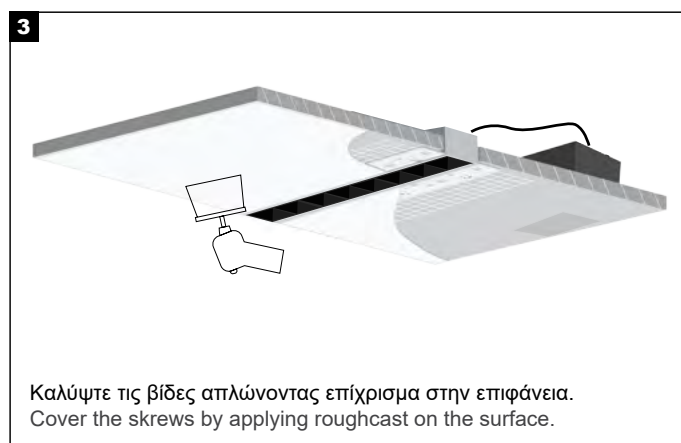

ΤΟΠΟΘΕΤΗΣΗ ΜΕ ΣΥΜΠΑΓΕΣ ΜΕΤΑΛΛΙΚΟ ΓΩΝΙΟΚΡΑΝΟ APPLICATION WITH SOLID METAL CORNER BEAD

Η εγκατάσταση του προϊόντος πρέπει να γίνεται από αδειούχο ηλεκτρολόγο εγκαταστάτη. / The product must be installed by a licensed electrical installer.

DARK LENA TRIMLESS 55×35 MANUAL

Η αντικατάσταση των φακών γίνεται με εργαλεία
Lens replacement is done with tools

DARK LENA TRIMLESS 55×35 MANUAL

ΤΟΠΟΘΕΤΗΣΗ ΜΕ ΔΙΑΤΡΗΤΟ ΜΕΤΑΛΛΙΚΟ/ΠΛΑΣΤΙΚΟ ΓΩΝΙΟΚΡΑΝΟ APPLICATION WITH PERFORATED METAL/PLASTIC CORNER BEAD