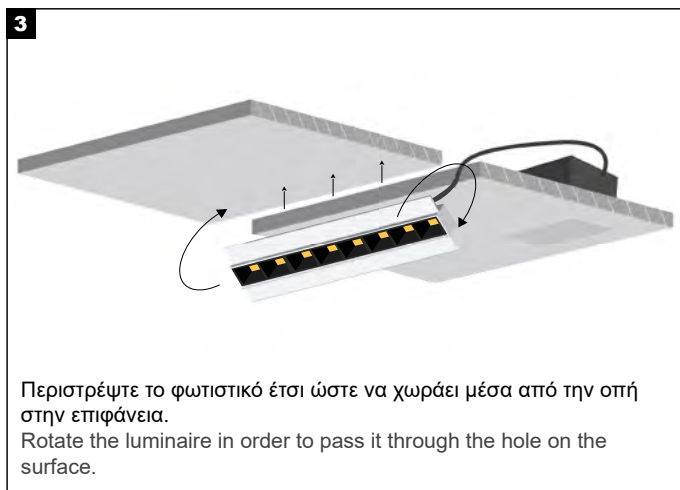

DARK LENA TRIMLESS 55×35 MANUAL

Η αντικατάσταση των φακών γίνεται με εργαλεία
Lens replacement is done with tools