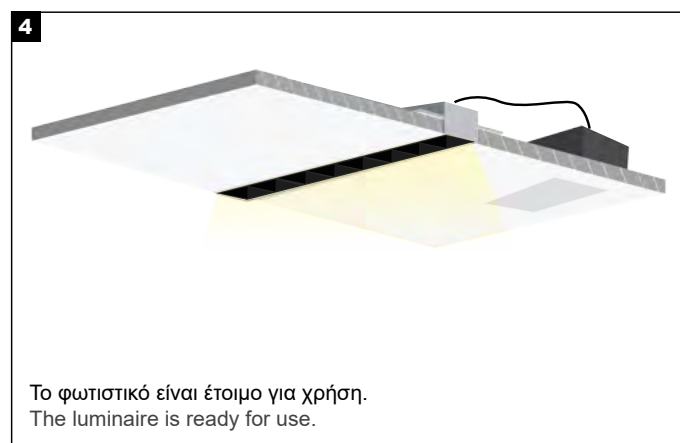

DARK LENA TRIMLESS 55×35 MANUAL

ΤΟΠΟΘΕΤΗΣΗ ΜΕ ΔΙΑΤΡΗΤΟ ΜΕΤΑΛΛΙΚΟ/ΠΛΑΣΤΙΚΟ ΓΩΝΙΟΚΡΑΝΟ APPLICATION WITH PERFORATED METAL/PLASTIC CORNER BEAD

Η αντικατάσταση των φακών γίνεται με εργαλεία
Lens replacement is done with tools