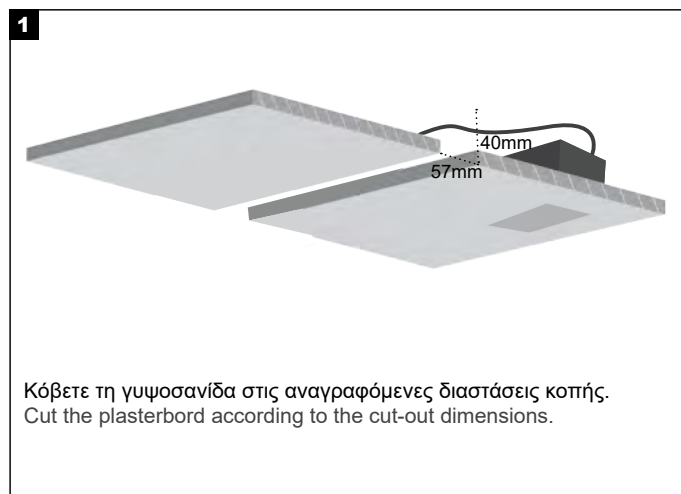

DARK LENA TRIMLESS 55×35 MANUAL

ΤΟΠΟΘΕΤΗΣΗ ΜΕ ΔΙΑΤΡΗΤΟ ΜΕΤΑΛΛΙΚΟ/ΠΛΑΣΤΙΚΟ ΓΩΝΙΟΚΡΑΝΟ APPLICATION WITH PERFORATED METAL/PLASTIC CORNER BEAD

Η αντικατάσταση των φακών γίνεται με εργαλεία
Lens replacement is done with tools