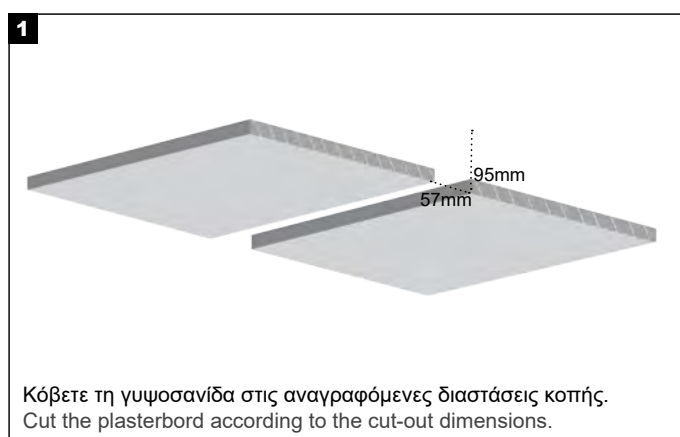

ΤΟΠΟΘΕΤΗΣΗ ΜΕ ΓΩΝΙΟΚΡΑΝΟ ΑΛΟΥΜΙΝΙΟΥ APPLICATION WITH ALUMINIUM ANGULAR