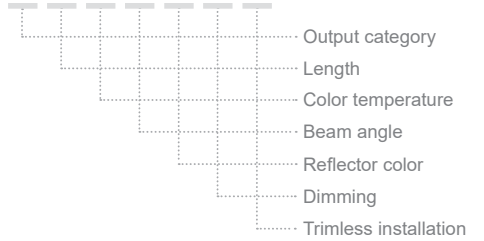

DARK LENA 55×35 TRIMLESS

ΠΕΡΙΕΧΟΜΕΝΑ / CONTENTS

DATASHEET	1
PRODUCT CODE GENERATOR	2
LUMEN OUTPUT TABLES	4
MANUAL FOR TRIMLESS INSTALLATION	6

SKU: TD5535-TR- XX-XX-XX-XX-XX-XX-XX