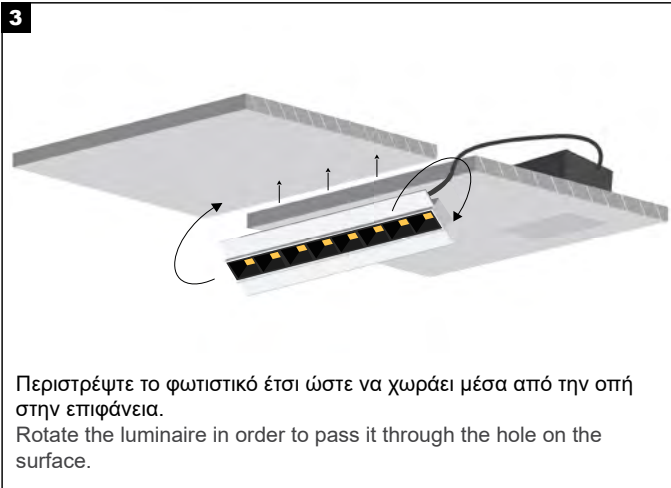

DARK LENA 55×35 TRIMLESS MANUAL

Η αντικατάσταση των φακών γίνεται με εργαλεία
Lens replacement is done with tools