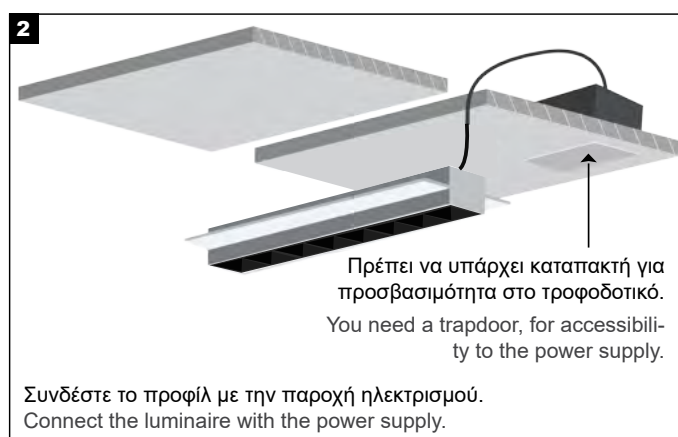

ΤΟΠΟΘΕΤΗΣΗ ΜΕ ΓΩΝΙΟΚΡΑΝΟ ΑΛΟΥΜΙΝΙΟΥ APPLICATION WITH ALUMINIUM ANGULAR