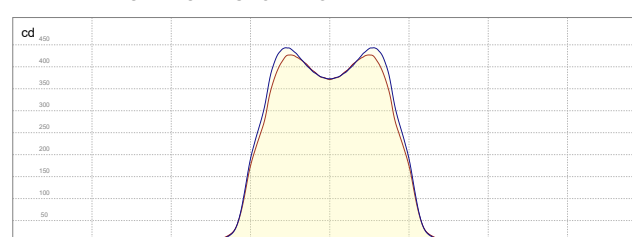

Wattage: 23 W/m

65D

POLAR GRAPH - MAIN PLANES

cd
 — C0 - C180
 — C90 - C270

LINEAR INTENSITY DISTRIBUTION DIAGRAM

— C0 - C180
 — C90 - C270
 — Peak plane: C0 - C180

90D

POLAR GRAPH - MAIN PLANES

cd
 — C0 - C180
 — C90 - C270

LINEAR INTENSITY DISTRIBUTION DIAGRAM

— C0 - C180
 — C90 - C270
 — Peak plane: C55 - C235

DARK LINEAR SURFACE 55×70 LUMEN OUTPUT TABLES

CATEGORY 1B 500mA (1B)	SKU	Length	Wattage	Lumens 3000K (65D)	Lumens 3000K (90D)	Lumens 4000K (65D)	Lumens 4000K (90D)
	D5570-SF-1B-56.5cm	56.5cm	19.8	2398	2368	2512	2480
	D5570-SF-1B-84.5cm	84.5cm	29.7	3597	3552	3768	3720
	D5570-SF-1B-112.5cm	112.5cm	39.6	4796	4736	5024	4960
	D5570-SF-1B-140.5cm	140.5cm	49.5	5995	5920	6280	6200
	D5570-SF-1B-168.5cm	168.5cm	59.4	7194	7104	7536	7440
	D5570-SF-1B-196.5cm	196.5cm	69.3	8393	8288	8792	8680
	D5570-SF-1B-224.5cm	224.5cm	79.2	9592	9472	10048	9920
	D5570-SF-1B-252.5cm	252.5cm	89.1	10791	10656	11304	11160
	D5570-SF-1B-280.5cm	280.5cm	99	11990	11840	12560	12400
	D5570-SF-1B-308.5cm	308.5cm	108.9	13189	13024	13816	13640
	D5570-SF-1B-336.5cm	336.5cm	118.8	14388	14208	15072	14880
	D5570-SF-1B-364.5cm	364.5cm	128.7	15587	15392	16328	16120
	cmD5570-SF-1B-392.5	392.5cm	138.6	16786	16576	17584	17360
	D5570-SF-1B-420.5cm	420.5cm	148.5	17985	17760	18840	18600
	D5570-SF-1B-448.5cm	448.5cm	158.4	19184	18944	20096	19840