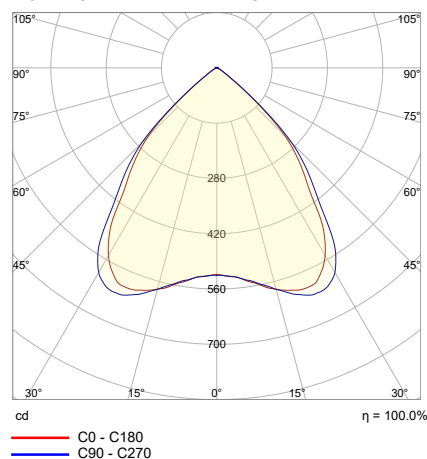

Wattage: 23 W/m

65D

POLAR GRAPH - MAIN PLANES

cd
 — C0 - C180
 — C90 - C270

LINEAR INTENSITY DISTRIBUTION DIAGRAM

— C0 - C180
 — C90 - C270
 — Peak plane: C0 - C180

90D

POLAR GRAPH - MAIN PLANES

cd
 — C0 - C180
 — C90 - C270

LINEAR INTENSITY DISTRIBUTION DIAGRAM

— C0 - C180
 — C90 - C270
 — Peak plane: C55 - C235

DARK LINEAR SURFACE 55×70 LUMEN OUTPUT TABLES

CATEGORY 1B 500mA (1B)	SKU	Length	Wattage	Lumens 3000K (65D)	Lumens 3000K (90D)	Lumens 4000K (65D)	Lumens 4000K (90D)
	D5570-SF-1B-56.5cm	56.5cm	19.8	2398	2368	2512	2480
	D5570-SF-1B-84.5cm	84.5cm	29.7	3597	3552	3768	3720
	D5570-SF-1B-112.5cm	112.5cm	39.6	4796	4736	5024	4960
	D5570-SF-1B-140.5cm	140.5cm	49.5	5995	5920	6280	6200
	D5570-SF-1B-168.5cm	168.5cm	59.4	7194	7104	7536	7440
	D5570-SF-1B-196.5cm	196.5cm	69.3	8393	8288	8792	8680
	D5570-SF-1B-224.5cm	224.5cm	79.2	9592	9472	10048	9920
	D5570-SF-1B-252.5cm	252.5cm	89.1	10791	10656	11304	11160
	D5570-SF-1B-280.5cm	280.5cm	99	11990	11840	12560	12400
	D5570-SF-1B-308.5cm	308.5cm	108.9	13189	13024	13816	13640
	D5570-SF-1B-336.5cm	336.5cm	118.8	14388	14208	15072	14880
	D5570-SF-1B-364.5cm	364.5cm	128.7	15587	15392	16328	16120
	cmD5570-SF-1B-392.5	392.5cm	138.6	16786	16576	17584	17360
	D5570-SF-1B-420.5cm	420.5cm	148.5	17985	17760	18840	18600
	D5570-SF-1B-448.5cm	448.5cm	158.4	19184	18944	20096	19840

Wattage: 34 W/m

65D

POLAR GRAPH - MAIN PLANES

LINEAR INTENSITY DISTRIBUTION DIAGRAM

90D

POLAR GRAPH - MAIN PLANES

LINEAR INTENSITY DISTRIBUTION DIAGRAM

DARK LINEAR SURFACE 55x70 MANUAL