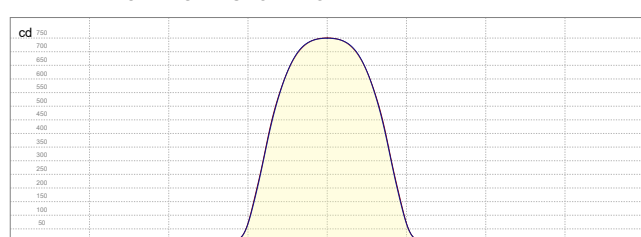

Wattage: 23 W/m

65D

POLAR GRAPH - MAIN PLANES

cd
 — C0 - C180
 — C90 - C270

LINEAR INTENSITY DISTRIBUTION DIAGRAM

— C0 - C180
 — C90 - C270
 — Peak plane: C0 - C180

90D

POLAR GRAPH - MAIN PLANES

cd
 — C0 - C180
 — C90 - C270

LINEAR INTENSITY DISTRIBUTION DIAGRAM

— C0 - C180
 — C90 - C270
 — Peak plane: C55 - C235

DARK LINEAR SURFACE 55×70 LUMEN OUTPUT TABLES

CATEGORY 1B 500mA (1B)	SKU	Length	Wattage	Lumens 3000K (65D)	Lumens 3000K (90D)	Lumens 4000K (65D)	Lumens 4000K (90D)
	D5570-SF-1B-56.5cm	56.5cm	19.8	2398	2368	2512	2480
	D5570-SF-1B-84.5cm	84.5cm	29.7	3597	3552	3768	3720
	D5570-SF-1B-112.5cm	112.5cm	39.6	4796	4736	5024	4960
	D5570-SF-1B-140.5cm	140.5cm	49.5	5995	5920	6280	6200
	D5570-SF-1B-168.5cm	168.5cm	59.4	7194	7104	7536	7440
	D5570-SF-1B-196.5cm	196.5cm	69.3	8393	8288	8792	8680
	D5570-SF-1B-224.5cm	224.5cm	79.2	9592	9472	10048	9920
	D5570-SF-1B-252.5cm	252.5cm	89.1	10791	10656	11304	11160
	D5570-SF-1B-280.5cm	280.5cm	99	11990	11840	12560	12400
	D5570-SF-1B-308.5cm	308.5cm	108.9	13189	13024	13816	13640
	D5570-SF-1B-336.5cm	336.5cm	118.8	14388	14208	15072	14880
	D5570-SF-1B-364.5cm	364.5cm	128.7	15587	15392	16328	16120
	cmD5570-SF-1B-392.5	392.5cm	138.6	16786	16576	17584	17360
	D5570-SF-1B-420.5cm	420.5cm	148.5	17985	17760	18840	18600
	D5570-SF-1B-448.5cm	448.5cm	158.4	19184	18944	20096	19840