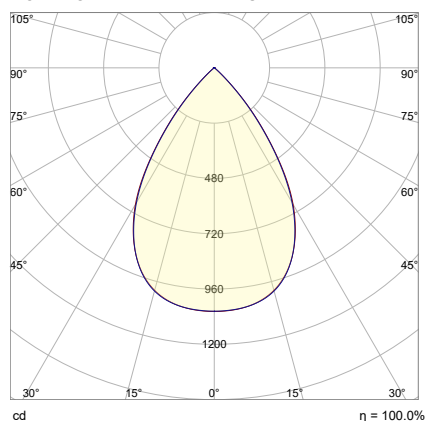

Wattage: 23 W/m

65D

POLAR GRAPH - MAIN PLANES

cd
 — C0 - C180
 — C90 - C270

LINEAR INTENSITY DISTRIBUTION DIAGRAM

— C0 - C180
 — C90 - C270
 — Peak plane: C0 - C180

90D

POLAR GRAPH - MAIN PLANES

cd
 — C0 - C180
 — C90 - C270

LINEAR INTENSITY DISTRIBUTION DIAGRAM

— C0 - C180
 — C90 - C270
 — Peak plane: C55 - C235

DARK LINEAR SURFACE 55×70 LUMEN OUTPUT TABLES

CATEGORY 1B 500mA (1B)	SKU	Length	Wattage	Lumens 3000K (65D)	Lumens 3000K (90D)	Lumens 4000K (65D)	Lumens 4000K (90D)
	D5570-SF-1B-56.5cm	56.5cm	19.8	2398	2368	2512	2480
	D5570-SF-1B-84.5cm	84.5cm	29.7	3597	3552	3768	3720
	D5570-SF-1B-112.5cm	112.5cm	39.6	4796	4736	5024	4960
	D5570-SF-1B-140.5cm	140.5cm	49.5	5995	5920	6280	6200
	D5570-SF-1B-168.5cm	168.5cm	59.4	7194	7104	7536	7440
	D5570-SF-1B-196.5cm	196.5cm	69.3	8393	8288	8792	8680
	D5570-SF-1B-224.5cm	224.5cm	79.2	9592	9472	10048	9920
	D5570-SF-1B-252.5cm	252.5cm	89.1	10791	10656	11304	11160
	D5570-SF-1B-280.5cm	280.5cm	99	11990	11840	12560	12400
	D5570-SF-1B-308.5cm	308.5cm	108.9	13189	13024	13816	13640
	D5570-SF-1B-336.5cm	336.5cm	118.8	14388	14208	15072	14880
	D5570-SF-1B-364.5cm	364.5cm	128.7	15587	15392	16328	16120
	cmD5570-SF-1B-392.5	392.5cm	138.6	16786	16576	17584	17360
	D5570-SF-1B-420.5cm	420.5cm	148.5	17985	17760	18840	18600
	D5570-SF-1B-448.5cm	448.5cm	158.4	19184	18944	20096	19840

Wattage: 34 W/m

65D

POLAR GRAPH - MAIN PLANES

LINEAR INTENSITY DISTRIBUTION DIAGRAM

90D

POLAR GRAPH - MAIN PLANES

LINEAR INTENSITY DISTRIBUTION DIAGRAM

DARK LINEAR SURFACE 55x70 MANUAL