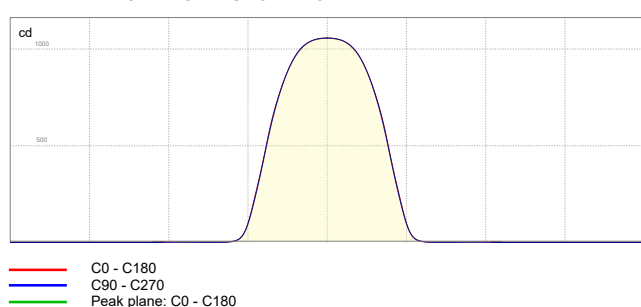

Wattage: 23 W/m

65D

POLAR GRAPH - MAIN PLANES

cd
 — C0 - C180
 — C90 - C270

LINEAR INTENSITY DISTRIBUTION DIAGRAM

— C0 - C180
 — C90 - C270
 — Peak plane: C0 - C180

90D

POLAR GRAPH - MAIN PLANES

cd
 — C0 - C180
 — C90 - C270

LINEAR INTENSITY DISTRIBUTION DIAGRAM

— C0 - C180
 — C90 - C270
 — Peak plane: C55 - C235

DARK LINEAR SURFACE 55×70 LUMEN OUTPUT TABLES

CATEGORY 1B 500mA (1B)	SKU	Length	Wattage	Lumens 3000K (65D)	Lumens 3000K (90D)	Lumens 4000K (65D)	Lumens 4000K (90D)
	D5570-SF-1B-56.5cm	56.5cm	19.8	2398	2368	2512	2480
	D5570-SF-1B-84.5cm	84.5cm	29.7	3597	3552	3768	3720
	D5570-SF-1B-112.5cm	112.5cm	39.6	4796	4736	5024	4960
	D5570-SF-1B-140.5cm	140.5cm	49.5	5995	5920	6280	6200
	D5570-SF-1B-168.5cm	168.5cm	59.4	7194	7104	7536	7440
	D5570-SF-1B-196.5cm	196.5cm	69.3	8393	8288	8792	8680
	D5570-SF-1B-224.5cm	224.5cm	79.2	9592	9472	10048	9920
	D5570-SF-1B-252.5cm	252.5cm	89.1	10791	10656	11304	11160
	D5570-SF-1B-280.5cm	280.5cm	99	11990	11840	12560	12400
	D5570-SF-1B-308.5cm	308.5cm	108.9	13189	13024	13816	13640
	D5570-SF-1B-336.5cm	336.5cm	118.8	14388	14208	15072	14880
	D5570-SF-1B-364.5cm	364.5cm	128.7	15587	15392	16328	16120
	cmD5570-SF-1B-392.5	392.5cm	138.6	16786	16576	17584	17360
	D5570-SF-1B-420.5cm	420.5cm	148.5	17985	17760	18840	18600
	D5570-SF-1B-448.5cm	448.5cm	158.4	19184	18944	20096	19840

Wattage: 34 W/m

65D

POLAR GRAPH - MAIN PLANES

LINEAR INTENSITY DISTRIBUTION DIAGRAM

90D

POLAR GRAPH - MAIN PLANES

LINEAR INTENSITY DISTRIBUTION DIAGRAM

DARK LINEAR SURFACE 55x70 MANUAL