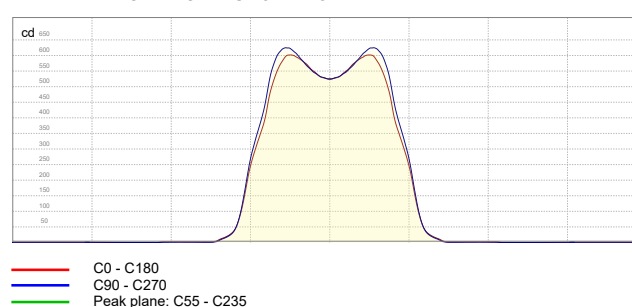

cd
 — C0 - C180
 — C90 - C270

LINEAR INTENSITY DISTRIBUTION DIAGRAM

— C0 - C180
 — C90 - C270
 — Peak plane: C55 - C235

DARK LINEAR SURFACE 55×70 LUMEN OUTPUT TABLES

CATEGORY 1B 500mA (1B)	SKU	Length	Wattage	Lumens 3000K (65D)	Lumens 3000K (90D)	Lumens 4000K (65D)	Lumens 4000K (90D)
	D5570-SF-1B-56.5cm	56.5cm	19.8	2398	2368	2512	2480
	D5570-SF-1B-84.5cm	84.5cm	29.7	3597	3552	3768	3720
	D5570-SF-1B-112.5cm	112.5cm	39.6	4796	4736	5024	4960
	D5570-SF-1B-140.5cm	140.5cm	49.5	5995	5920	6280	6200
	D5570-SF-1B-168.5cm	168.5cm	59.4	7194	7104	7536	7440
	D5570-SF-1B-196.5cm	196.5cm	69.3	8393	8288	8792	8680
	D5570-SF-1B-224.5cm	224.5cm	79.2	9592	9472	10048	9920
	D5570-SF-1B-252.5cm	252.5cm	89.1	10791	10656	11304	11160
	D5570-SF-1B-280.5cm	280.5cm	99	11990	11840	12560	12400
	D5570-SF-1B-308.5cm	308.5cm	108.9	13189	13024	13816	13640
	D5570-SF-1B-336.5cm	336.5cm	118.8	14388	14208	15072	14880
	D5570-SF-1B-364.5cm	364.5cm	128.7	15587	15392	16328	16120
	cmD5570-SF-1B-392.5	392.5cm	138.6	16786	16576	17584	17360
	D5570-SF-1B-420.5cm	420.5cm	148.5	17985	17760	18840	18600
	D5570-SF-1B-448.5cm	448.5cm	158.4	19184	18944	20096	19840

Wattage: 34 W/m

65D

POLAR GRAPH - MAIN PLANES

LINEAR INTENSITY DISTRIBUTION DIAGRAM

90D

POLAR GRAPH - MAIN PLANES

LINEAR INTENSITY DISTRIBUTION DIAGRAM

DARK LINEAR SURFACE 55x70 MANUAL