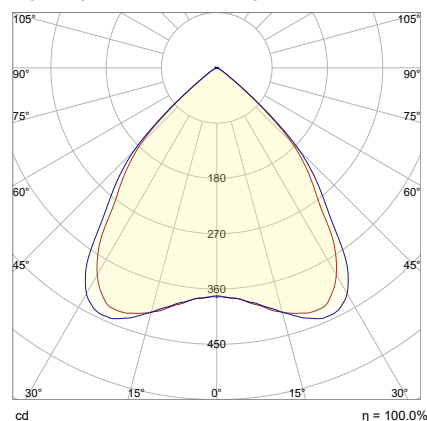

Wattage: 23 W/m

65D

POLAR GRAPH - MAIN PLANES

cd
 — C0 - C180
 — C90 - C270

LINEAR INTENSITY DISTRIBUTION DIAGRAM

— C0 - C180
 — C90 - C270
 — Peak plane: C0 - C180

90D

POLAR GRAPH - MAIN PLANES

cd
 — C0 - C180
 — C90 - C270

LINEAR INTENSITY DISTRIBUTION DIAGRAM

— C0 - C180
 — C90 - C270
 — Peak plane: C55 - C235

DARK LINEAR SURFACE 55×70 LUMEN OUTPUT TABLES

CATEGORY 1B 500mA (1B)	SKU	Length	Wattage	Lumens 3000K (65D)	Lumens 3000K (90D)	Lumens 4000K (65D)	Lumens 4000K (90D)
	D5570-SF-1B-56.5cm	56.5cm	19.8	2398	2368	2512	2480
	D5570-SF-1B-84.5cm	84.5cm	29.7	3597	3552	3768	3720
	D5570-SF-1B-112.5cm	112.5cm	39.6	4796	4736	5024	4960
	D5570-SF-1B-140.5cm	140.5cm	49.5	5995	5920	6280	6200
	D5570-SF-1B-168.5cm	168.5cm	59.4	7194	7104	7536	7440
	D5570-SF-1B-196.5cm	196.5cm	69.3	8393	8288	8792	8680
	D5570-SF-1B-224.5cm	224.5cm	79.2	9592	9472	10048	9920
	D5570-SF-1B-252.5cm	252.5cm	89.1	10791	10656	11304	11160
	D5570-SF-1B-280.5cm	280.5cm	99	11990	11840	12560	12400
	D5570-SF-1B-308.5cm	308.5cm	108.9	13189	13024	13816	13640
	D5570-SF-1B-336.5cm	336.5cm	118.8	14388	14208	15072	14880
	D5570-SF-1B-364.5cm	364.5cm	128.7	15587	15392	16328	16120
	cmD5570-SF-1B-392.5	392.5cm	138.6	16786	16576	17584	17360
	D5570-SF-1B-420.5cm	420.5cm	148.5	17985	17760	18840	18600
	D5570-SF-1B-448.5cm	448.5cm	158.4	19184	18944	20096	19840

Wattage: 34 W/m

65D

POLAR GRAPH - MAIN PLANES

LINEAR INTENSITY DISTRIBUTION DIAGRAM

90D

POLAR GRAPH - MAIN PLANES

LINEAR INTENSITY DISTRIBUTION DIAGRAM

DARK LINEAR SURFACE 55x70 MANUAL