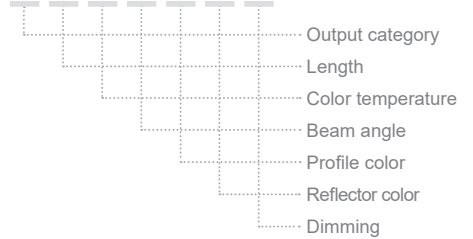

DARK LINEAR SURFACE 55×70

ΠΕΡΙΕΧΟΜΕΝΑ / CONTENTS

DATASHEET	1
PRODUCT CODE GENERATOR	2
LUMEN OUTPUT TABLES	3
MANUAL	5

SKU: **D5570-SF** - XX-XX-XX-XX-XX-XX-XX

DATASHEET

GENERAL INFORMATION

APPLICATION	Indoor / Surface mounted
DIRECTION OF MOUNTING	Ceiling / Wall
MATERIAL	Extruded aluminium / Plastic
PCB DETAILS	SMD light & dark 7×1
PROFILE DIMENSIONS (W×H)	55 × 70mm
IP RATING	IP20
CRI	Ra>80 (Ra>90 on request)
VOLTAGE	230VAC
LUMEN OUTPUT / W	Up to 205 Lm/W
LIFE TIME	90000 hours
WARRANTY	5 years
ORIGIN	Greece

DARK LINEAR SURFACE 55×70 PRODUCT CODE GENERATOR

a. **D5570-SF-**

b. **ΚΑΤΗΓΟΡΙΑ ΑΠΟΔΟΣΗΣ | OUTPUT CATEGORY**

Ανατρέξτε στους πίνακες απόδοσης και διαλέξτε την απόδοση που απαιτεί ο χώρος σας.
 Η ισχύς προκύπτει από την κατηγορία απόδοσης (**1A / 1B**) και από τη θερμοκρασία φωτός (**3000K / 4000K / 5000K / 6500K**) που θα επιλέξετε.