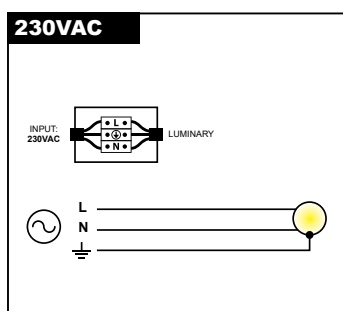

DARK LINEAR SURFACE 55x70 MANUAL

ΟΔΗΓΙΕΣ ΕΓΚΑΤΑΣΤΑΣΗΣ INSTALLATION INSTRUCTIONS

ΣΗΜΑΝΤΙΚΟ:

Αυτό το εξάρτημα πρέπει να εγκατασταθεί από εξειδικευμένο ηλεκτρολόγο.

Η BarisLight δεν φέρει ευθύνη για τυχόν ζητήματα που προκύπτουν από ακατάλληλη εγκατάσταση που δεν συμμορφώνεται με τα τοπικά πρότυπα ασφαλείας.

Παρακαλούμε δώστε ένα αντίγραφο αυτών των οδηγιών στο άτομο που είναι υπεύθυνο για τη συντήρηση της εγκατάστασης.

IMPORTANT:

This luminaire must be installed by a qualified electrician.

Disclaimer:

BarisLight is not liable for any issues arising from improper installation that does not comply with local safety standards.

Instructions:

Please provide a copy of these instructions to the person responsible for maintaining the installation.

ΔΙΑΔΙΚΑΣΙΑ ΚΑΛΩΔΙΩΣΗΣ WIRING PROCEDURE

1. Κλείστε τον κεντρικό διακόπτη ρεύματος.
  2. Συνδέστε τα φωτιστικά στη μονάδα παροχής ρεύματος.
  3. Συνδέστε τη μονάδα τροφοδοσίας στο ηλεκτρικό δίκτυο.
  4. Ενεργοποιήστε τον κεντρικό διακόπτη ρεύματος.
1. Turn off the main power switch.
  2. Connect the luminaires to the power supply unit.
  3. Connect the power supply unit to the electrical network.
  4. Turn on the main power switch.

Σημείωση ασφαλείας: Βεβαιωθείτε ότι ο κεντρικός διακόπτης λειτουργίας είναι απενεργοποιημένος κατά τη διάρκεια όλων των διαδικασιών συντήρησης και εγκατάστασης.

Προειδοποίηση: Αποφύγετε τη σύνδεση πάρα πολλών φωτιστικών παράλληλα σε μία μόνο μονάδα τροφοδοσίας για να αποφευχθεί η υπερφόρτωση.

Safety Notice: Ensure the main power switch is turned off during all maintenance and installation procedures.

Warning: Avoid connecting too many luminaires in parallel to a single power supply unit to prevent overloading.