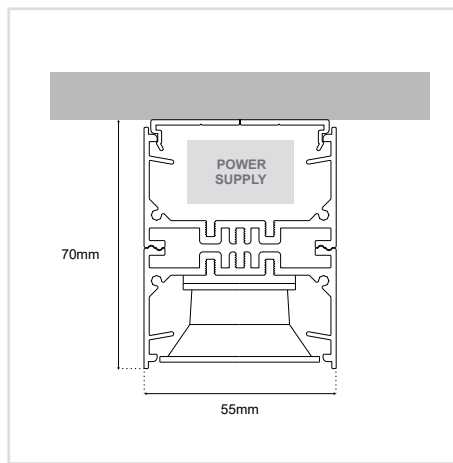

DARK LINEAR SURFACE 55×70

ΠΕΡΙΕΧΟΜΕΝΑ / CONTENTS

DATASHEET	1
PRODUCT CODE GENERATOR	2
LUMEN OUTPUT TABLES	3
MANUAL	5

SKU: **D5570-SF** - XX-XX-XX-XX-XX-XX-XX

DATASHEET

GENERAL INFORMATION

APPLICATION	Indoor / Surface mounted
DIRECTION OF MOUNTING	Ceiling / Wall
MATERIAL	Extruded aluminium / Plastic
PCB DETAILS	SMD light & dark 7×1
PROFILE DIMENSIONS (W×H)	55 × 70mm
IP RATING	IP20
CRI	Ra>80 (Ra>90 on request)
VOLTAGE	230VAC
LUMEN OUTPUT / W	Up to 205 Lm/W
LIFE TIME	90000 hours
WARRANTY	5 years
ORIGIN	Greece

c. **ΜΗΚΟΣ | LENGTH**

Διατίθεται και σε μήκη πολλαπλάσια των 28 εκατοστών έως ~600cm. | Available in lengths multiple of 28 centimeters up to ~600cm.

-56.5cm-	-84.5cm-	-112.5cm-	-140.5cm-	-168.5cm-	-196.5cm-	-224.5cm-	-252.5cm-
-280.5cm-	-308.5cm-	-336.5cm-	-364.5cm-	-392.5cm-	-420.5cm-	-448.5cm-	

Wattage: 23 W/m

LIGHT DISTRIBUTION

DARK LINEAR SURFACE 55×70 LUMEN OUTPUT TABLES

CATEGORY 1B 500mA (1B)	SKU	Length	Wattage	Lumens 3000K	Lumens 4000K	Lumens 5000K	Lumens 6500K
	D5570-SF-1B-56.5cm	56.5cm	19.8	2398	2368	2512	2480
	D5570-SF-1B-84.5cm	84.5cm	29.7	3597	3552	3768	3720
	D5570-SF-1B-112.5cm	112.5cm	39.6	4796	4736	5024	4960
	D5570-SF-1B-140.5cm	140.5cm	49.5	5995	5920	6280	6200
	D5570-SF-1B-168.5cm	168.5cm	59.4	7194	7104	7536	7440
	D5570-SF-1B-196.5cm	196.5cm	69.3	8393	8288	8792	8680
	D5570-SF-1B-224.5cm	224.5cm	79.2	9592	9472	10048	9920
	D5570-SF-1B-252.5cm	252.5cm	89.1	10791	10656	11304	11160
	D5570-SF-1B-280.5cm	280.5cm	99	11990	11840	12560	12400
	D5570-SF-1B-308.5cm	308.5cm	108.9	13189	13024	13816	13640
	D5570-SF-1B-336.5cm	336.5cm	118.8	14388	14208	15072	14880
	D5570-SF-1B-364.5cm	364.5cm	128.7	15587	15392	16328	16120
	cmD5570-SF-1B-392.5	392.5cm	138.6	16786	16576	17584	17360
	D5570-SF-1B-420.5cm	420.5cm	148.5	17985	17760	18840	18600
D5570-SF-1B-448.5cm	448.5cm	158.4	19184	18944	20096	19840	