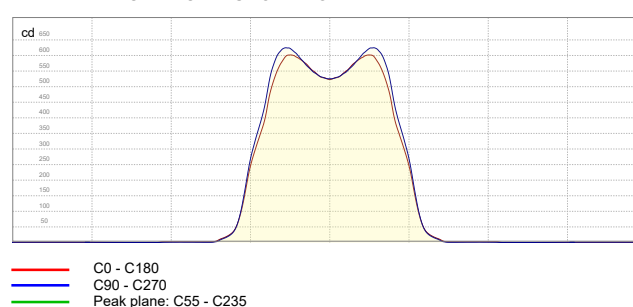

CATEGORY 1B 500mA (1B)	SKU	Length	Wattage	Lumens 3000K	Lumens 4000K	Lumens 5000K	Lumens 6500K
	SD5570-SPD-1B-57cm	57cm	19.8	2398	2368	2512	2480
	SD5570-SPD-1B-85cm	85cm	29.7	3597	3552	3768	3720
	SD5570-SPD-1B-113cm	113cm	39.6	4796	4736	5024	4960
	SD5570-SPD-1B-141cm	141cm	49.5	5995	5920	6280	6200
	SD5570-SPD-1B-169cm	169cm	59.4	7194	7104	7536	7440
	SD5570-SPD-1B-197cm	197cm	69.3	8393	8288	8792	8680
	SD5570-SPD-1B-225cm	225cm	79.2	9592	9472	10048	9920
	SD5570-SPD-1B-253cm	253cm	89.1	10791	10656	11304	11160
	SD5570-SPD-1B-281cm	281cm	99	11990	11840	12560	12400
	SD5570-SPD-1B-309cm	309cm	108.9	13189	13024	13816	13640
	SD5570-SPD-1B-337cm	337m	118.8	14388	14208	15072	14880
	SD5570-SPD-1B-365cm	365m	128.7	15587	15392	16328	16120
	SD5570-SPD-1B-393cm	393cm	138.6	16786	16576	17584	17360
	SD5570-SPD-1B-421cm	421cm	148.5	17985	17760	18840	18600
SD5570-SPD-1B-449cm	449cm	158.4	19184	18944	20096	19840	

Wattage: 34 W/m

65D

POLAR GRAPH - MAIN PLANES

LINEAR INTENSITY DISTRIBUTION DIAGRAM

90D

POLAR GRAPH - MAIN PLANES

LINEAR INTENSITY DISTRIBUTION DIAGRAM

DARK LINEAR SUSPENDED 55x70 MANUAL