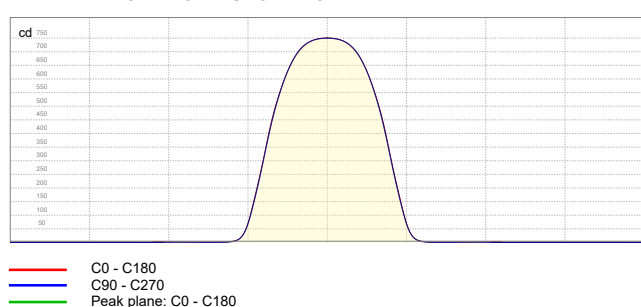

CATEGORY 1A 350mA (1A)	SKU	Length	Wattage	Lumens 3000K	Lumens 4000K	Lumens 5000K	Lumens 6500K
	SD5570-SPD-1A-57cm	57cm	13.4	1702	1680	1774	1752
	SD5570-SPD-1A-85cm	85cm	20.1	2553	2520	2661	2628
	SD5570-SPD-1A-113cm	113cm	26.8	3404	3360	3548	3504
	SD5570-SPD-1A-141cm	141cm	33.5	4255	4200	4435	4380
	SD5570-SPD-1A-169cm	169cm	40.2	5106	5040	5322	5256
	SD5570-SPD-1A-197cm	197cm	46.9	5957	5880	6209	6132
	SD5570-SPD-1A-225cm	225cm	53.6	6808	6720	7096	7008
	SD5570-SPD-1A-253cm	253cm	60.3	7659	7560	7983	7884
	SD5570-SPD-1A-281cm	281cm	67	8510	8400	8870	8760
	SD5570-SPD-1A-309cm	309cm	73.7	9361	9240	9757	9636
	SD5570-SPD-1A-337cm	337m	80.4	10212	10080	10644	10512
	SD5570-SPD-1A-365cm	365m	87.1	11063	10920	11531	11388
	SD5570-SPD-1A-393cm	393cm	93.8	11914	11760	12418	12264
	SD5570-SPD-1A-421cm	421cm	100.5	12765	12600	13305	13140
SD5570-SPD-1A-449cm	449cm	107.2	13616	13440	14192	14016	

Wattage: 23 W/m

65D

POLAR GRAPH - MAIN PLANES

LINEAR INTENSITY DISTRIBUTION DIAGRAM

90D

POLAR GRAPH - MAIN PLANES

LINEAR INTENSITY DISTRIBUTION DIAGRAM

DARK LINEAR SUSPENDED 55x70 LUMEN OUTPUT TABLES