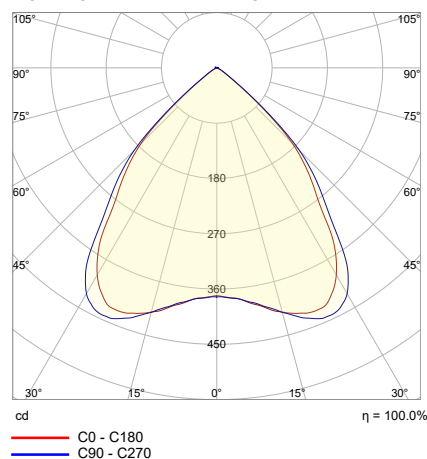

Wattage: 23 W/m

65D

POLAR GRAPH - MAIN PLANES

LINEAR INTENSITY DISTRIBUTION DIAGRAM

90D

POLAR GRAPH - MAIN PLANES

LINEAR INTENSITY DISTRIBUTION DIAGRAM

DARK LINEAR SUSPENDED 55x70 LUMEN OUTPUT TABLES

CATEGORY 1B 500mA (1B)	SKU	Length	Wattage	Lumens 3000K	Lumens 4000K	Lumens 5000K	Lumens 6500K
	SD5570-SPD-1B-57cm	57cm	19.8	2398	2368	2512	2480
	SD5570-SPD-1B-85cm	85cm	29.7	3597	3552	3768	3720
	SD5570-SPD-1B-113cm	113cm	39.6	4796	4736	5024	4960
	SD5570-SPD-1B-141cm	141cm	49.5	5995	5920	6280	6200
	SD5570-SPD-1B-169cm	169cm	59.4	7194	7104	7536	7440
	SD5570-SPD-1B-197cm	197cm	69.3	8393	8288	8792	8680
	SD5570-SPD-1B-225cm	225cm	79.2	9592	9472	10048	9920
	SD5570-SPD-1B-253cm	253cm	89.1	10791	10656	11304	11160
	SD5570-SPD-1B-281cm	281cm	99	11990	11840	12560	12400
	SD5570-SPD-1B-309cm	309cm	108.9	13189	13024	13816	13640
	SD5570-SPD-1B-337cm	337m	118.8	14388	14208	15072	14880
	SD5570-SPD-1B-365cm	365m	128.7	15587	15392	16328	16120
	SD5570-SPD-1B-393cm	393cm	138.6	16786	16576	17584	17360
	SD5570-SPD-1B-421cm	421cm	148.5	17985	17760	18840	18600
SD5570-SPD-1B-449cm	449cm	158.4	19184	18944	20096	19840	

Wattage: 34 W/m

65D

POLAR GRAPH - MAIN PLANES

LINEAR INTENSITY DISTRIBUTION DIAGRAM

90D

POLAR GRAPH - MAIN PLANES

LINEAR INTENSITY DISTRIBUTION DIAGRAM

DARK LINEAR SUSPENDED 55x70 MANUAL