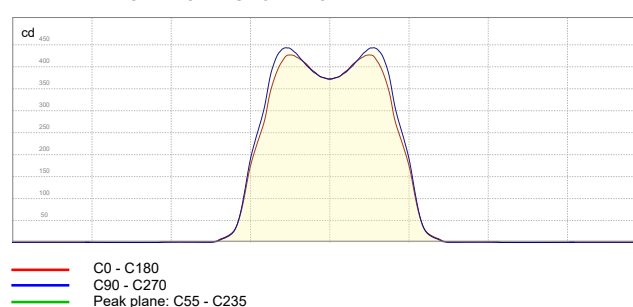

Wattage: 23 W/m

65D

POLAR GRAPH - MAIN PLANES

LINEAR INTENSITY DISTRIBUTION DIAGRAM

90D

POLAR GRAPH - MAIN PLANES

LINEAR INTENSITY DISTRIBUTION DIAGRAM

DARK LINEAR SUSPENDED 55x70 LUMEN OUTPUT TABLES

CATEGORY 1B 500mA (1B)	SKU	Length	Wattage	Lumens 3000K	Lumens 4000K	Lumens 5000K	Lumens 6500K
	SD5570-SPD-1B-57cm	57cm	19.8	2398	2368	2512	2480
	SD5570-SPD-1B-85cm	85cm	29.7	3597	3552	3768	3720
	SD5570-SPD-1B-113cm	113cm	39.6	4796	4736	5024	4960
	SD5570-SPD-1B-141cm	141cm	49.5	5995	5920	6280	6200
	SD5570-SPD-1B-169cm	169cm	59.4	7194	7104	7536	7440
	SD5570-SPD-1B-197cm	197cm	69.3	8393	8288	8792	8680
	SD5570-SPD-1B-225cm	225cm	79.2	9592	9472	10048	9920
	SD5570-SPD-1B-253cm	253cm	89.1	10791	10656	11304	11160
	SD5570-SPD-1B-281cm	281cm	99	11990	11840	12560	12400
	SD5570-SPD-1B-309cm	309cm	108.9	13189	13024	13816	13640
	SD5570-SPD-1B-337cm	337m	118.8	14388	14208	15072	14880
	SD5570-SPD-1B-365cm	365m	128.7	15587	15392	16328	16120
	SD5570-SPD-1B-393cm	393cm	138.6	16786	16576	17584	17360
	SD5570-SPD-1B-421cm	421cm	148.5	17985	17760	18840	18600
SD5570-SPD-1B-449cm	449cm	158.4	19184	18944	20096	19840	