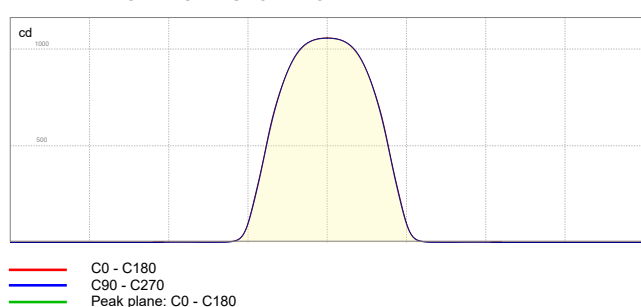

Wattage: 23 W/m

65D

POLAR GRAPH - MAIN PLANES

LINEAR INTENSITY DISTRIBUTION DIAGRAM

90D

POLAR GRAPH - MAIN PLANES

LINEAR INTENSITY DISTRIBUTION DIAGRAM

DARK LINEAR SUSPENDED 55x70 LUMEN OUTPUT TABLES

CATEGORY 1B 500mA (1B)	SKU	Length	Wattage	Lumens 3000K	Lumens 4000K	Lumens 5000K	Lumens 6500K
	SD5570-SPD-1B-57cm	57cm	19.8	2398	2368	2512	2480
	SD5570-SPD-1B-85cm	85cm	29.7	3597	3552	3768	3720
	SD5570-SPD-1B-113cm	113cm	39.6	4796	4736	5024	4960
	SD5570-SPD-1B-141cm	141cm	49.5	5995	5920	6280	6200
	SD5570-SPD-1B-169cm	169cm	59.4	7194	7104	7536	7440
	SD5570-SPD-1B-197cm	197cm	69.3	8393	8288	8792	8680
	SD5570-SPD-1B-225cm	225cm	79.2	9592	9472	10048	9920
	SD5570-SPD-1B-253cm	253cm	89.1	10791	10656	11304	11160
	SD5570-SPD-1B-281cm	281cm	99	11990	11840	12560	12400
	SD5570-SPD-1B-309cm	309cm	108.9	13189	13024	13816	13640
	SD5570-SPD-1B-337cm	337m	118.8	14388	14208	15072	14880
	SD5570-SPD-1B-365cm	365m	128.7	15587	15392	16328	16120
	SD5570-SPD-1B-393cm	393cm	138.6	16786	16576	17584	17360
	SD5570-SPD-1B-421cm	421cm	148.5	17985	17760	18840	18600
SD5570-SPD-1B-449cm	449cm	158.4	19184	18944	20096	19840	

Wattage: 34 W/m

65D

POLAR GRAPH - MAIN PLANES

LINEAR INTENSITY DISTRIBUTION DIAGRAM

90D

POLAR GRAPH - MAIN PLANES

LINEAR INTENSITY DISTRIBUTION DIAGRAM

DARK LINEAR SUSPENDED 55x70 MANUAL