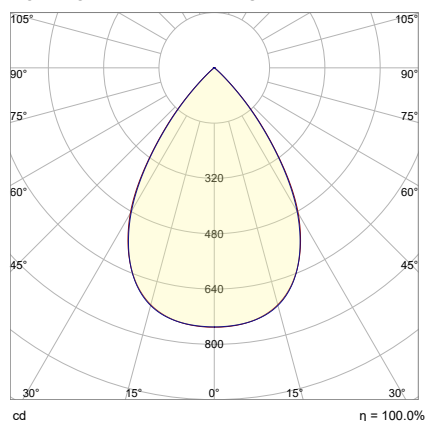

CATEGORY 1A 350mA (1A)	SKU	Length	Wattage	Lumens 3000K	Lumens 4000K	Lumens 5000K	Lumens 6500K
	SD5570-SPD-1A-57cm	57cm	13.4	1702	1680	1774	1752
	SD5570-SPD-1A-85cm	85cm	20.1	2553	2520	2661	2628
	SD5570-SPD-1A-113cm	113cm	26.8	3404	3360	3548	3504
	SD5570-SPD-1A-141cm	141cm	33.5	4255	4200	4435	4380
	SD5570-SPD-1A-169cm	169cm	40.2	5106	5040	5322	5256
	SD5570-SPD-1A-197cm	197cm	46.9	5957	5880	6209	6132
	SD5570-SPD-1A-225cm	225cm	53.6	6808	6720	7096	7008
	SD5570-SPD-1A-253cm	253cm	60.3	7659	7560	7983	7884
	SD5570-SPD-1A-281cm	281cm	67	8510	8400	8870	8760
	SD5570-SPD-1A-309cm	309cm	73.7	9361	9240	9757	9636
	SD5570-SPD-1A-337cm	337m	80.4	10212	10080	10644	10512
	SD5570-SPD-1A-365cm	365m	87.1	11063	10920	11531	11388
	SD5570-SPD-1A-393cm	393cm	93.8	11914	11760	12418	12264
	SD5570-SPD-1A-421cm	421cm	100.5	12765	12600	13305	13140
SD5570-SPD-1A-449cm	449cm	107.2	13616	13440	14192	14016	

Wattage: 23 W/m

65D

POLAR GRAPH - MAIN PLANES

LINEAR INTENSITY DISTRIBUTION DIAGRAM

90D

POLAR GRAPH - MAIN PLANES

LINEAR INTENSITY DISTRIBUTION DIAGRAM

DARK LINEAR SUSPENDED 55x70 LUMEN OUTPUT TABLES