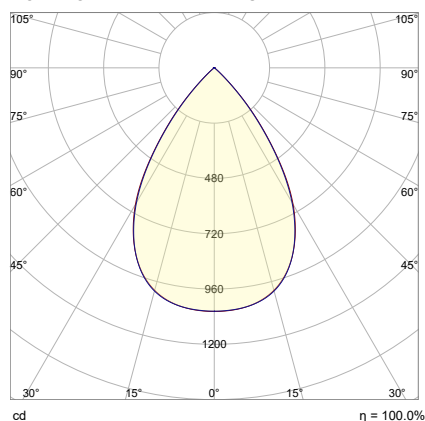

DARK LINEAR SUSPENDED 55x70 LUMEN OUTPUT TABLES

CATEGORY 1B 500mA (1B)	SKU	Length	Wattage	Lumens 3000K	Lumens 4000K	Lumens 5000K	Lumens 6500K
	SD5570-SPD-1B-57cm	57cm	19.8	2398	2368	2512	2480
	SD5570-SPD-1B-85cm	85cm	29.7	3597	3552	3768	3720
	SD5570-SPD-1B-113cm	113cm	39.6	4796	4736	5024	4960
	SD5570-SPD-1B-141cm	141cm	49.5	5995	5920	6280	6200
	SD5570-SPD-1B-169cm	169cm	59.4	7194	7104	7536	7440
	SD5570-SPD-1B-197cm	197cm	69.3	8393	8288	8792	8680
	SD5570-SPD-1B-225cm	225cm	79.2	9592	9472	10048	9920
	SD5570-SPD-1B-253cm	253cm	89.1	10791	10656	11304	11160
	SD5570-SPD-1B-281cm	281cm	99	11990	11840	12560	12400
	SD5570-SPD-1B-309cm	309cm	108.9	13189	13024	13816	13640
	SD5570-SPD-1B-337cm	337m	118.8	14388	14208	15072	14880
	SD5570-SPD-1B-365cm	365m	128.7	15587	15392	16328	16120
	SD5570-SPD-1B-393cm	393cm	138.6	16786	16576	17584	17360
	SD5570-SPD-1B-421cm	421cm	148.5	17985	17760	18840	18600
SD5570-SPD-1B-449cm	449cm	158.4	19184	18944	20096	19840	

Wattage: 34 W/m

65D

POLAR GRAPH - MAIN PLANES