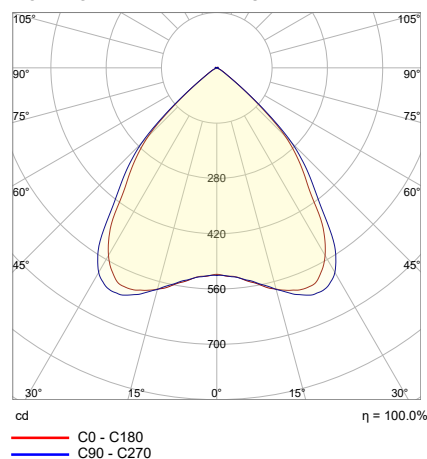

Wattage: 23 W/m

65D

POLAR GRAPH - MAIN PLANES

LINEAR INTENSITY DISTRIBUTION DIAGRAM

90D

POLAR GRAPH - MAIN PLANES

LINEAR INTENSITY DISTRIBUTION DIAGRAM

DARK LINEAR SUSPENDED 55x70 LUMEN OUTPUT TABLES

CATEGORY 1B 500mA (1B)	SKU	Length	Wattage	Lumens 3000K	Lumens 4000K	Lumens 5000K	Lumens 6500K
	SD5570-SPD-1B-57cm	57cm	19.8	2398	2368	2512	2480
	SD5570-SPD-1B-85cm	85cm	29.7	3597	3552	3768	3720
	SD5570-SPD-1B-113cm	113cm	39.6	4796	4736	5024	4960
	SD5570-SPD-1B-141cm	141cm	49.5	5995	5920	6280	6200
	SD5570-SPD-1B-169cm	169cm	59.4	7194	7104	7536	7440
	SD5570-SPD-1B-197cm	197cm	69.3	8393	8288	8792	8680
	SD5570-SPD-1B-225cm	225cm	79.2	9592	9472	10048	9920
	SD5570-SPD-1B-253cm	253cm	89.1	10791	10656	11304	11160
	SD5570-SPD-1B-281cm	281cm	99	11990	11840	12560	12400
	SD5570-SPD-1B-309cm	309cm	108.9	13189	13024	13816	13640
	SD5570-SPD-1B-337cm	337m	118.8	14388	14208	15072	14880
	SD5570-SPD-1B-365cm	365m	128.7	15587	15392	16328	16120
	SD5570-SPD-1B-393cm	393cm	138.6	16786	16576	17584	17360
	SD5570-SPD-1B-421cm	421cm	148.5	17985	17760	18840	18600
SD5570-SPD-1B-449cm	449cm	158.4	19184	18944	20096	19840	

Wattage: 34 W/m

65D

POLAR GRAPH - MAIN PLANES

LINEAR INTENSITY DISTRIBUTION DIAGRAM

90D

POLAR GRAPH - MAIN PLANES

LINEAR INTENSITY DISTRIBUTION DIAGRAM

DARK LINEAR SUSPENDED 55x70 MANUAL