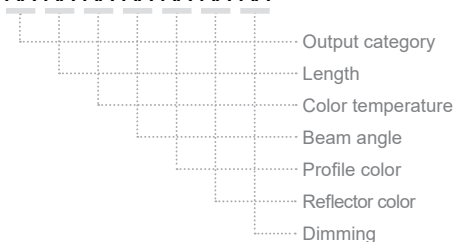

DARK LINEAR SUSPENDED 55×70

SKU: SD5570-SPD - XX-XX-XX-XX-XX-XX-XX

ΠΕΡΙΕΧΟΜΕΝΑ / CONTENTS

DATASHEET	1
PRODUCT CODE GENERATOR	2
LUMEN OUTPUT TABLES	3
MANUAL	5

DATASHEET

GENERAL INFORMATION

APPLICATION	Indoor / Suspended
DIRECTION OF MOUNTING	Ceiling
MATERIAL	Extruded aluminium / Plastic
PCB DETAILS	SMD light & dark 7×1
PROFILE DIMENSIONS (W×H)	55 × 70mm
IP RATING	IP20
CRI	Ra>80 (Ra>90 on request)
VOLTAGE	230VAC
LUMEN OUTPUT / W	Up to 205 Lm/W
LIFE TIME	90000 hours
WARRANTY	5 years
ORIGIN	Greece

DARK LINEAR SUSPENDED 55×70 PRODUCT CODE GENERATOR

a. SD5570-SPD-

b. ΚΑΤΗΓΟΡΙΑ ΑΠΟΔΟΣΗΣ | OUTPUT CATEGORY

Ανατρέξτε στους πίνακες απόδοσης και διαλέξτε την απόδοση που απαιτεί ο χώρος σας.
Η ισχύς προκύπτει από την κατηγορία απόδοσης (**1A / 1B**) και από τη θερμοκρασία φωτός (**3000K / 4000K / 5000K / 6500K**) που θα επιλέξετε.