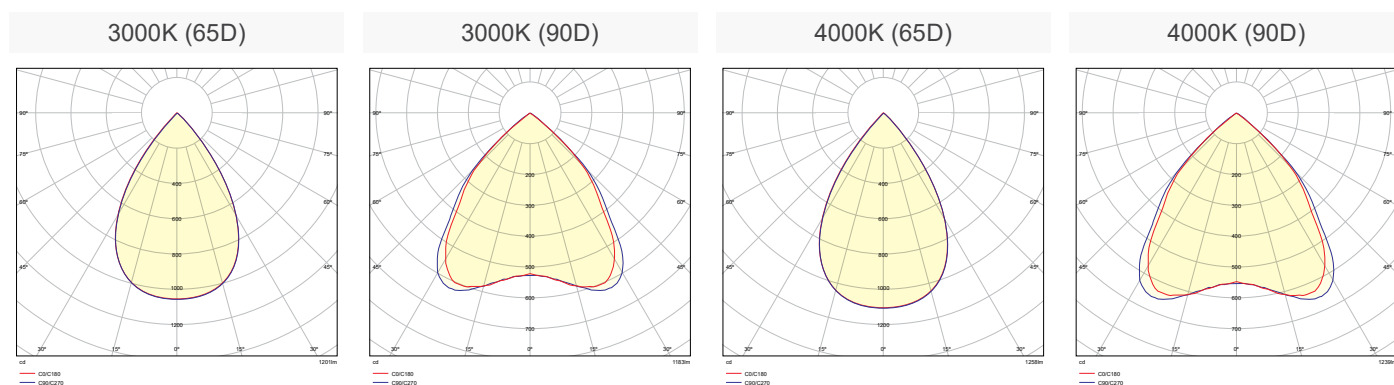

DARK LINEAR SUSPENDED 55×70 LUMEN OUTPUT TABLES

CATEGORY 1B 500mA (1B)	SKU	Length	Wattage	Lumens 3000K	Lumens 4000K	Lumens 5000K	Lumens 6500K
	SD5570-SPD-1B-57cm	57cm	19.8	2398	2368	2512	2480
	SD5570-SPD-1B-85cm	85cm	29.7	3597	3552	3768	3720
	SD5570-SPD-1B-113cm	113cm	39.6	4796	4736	5024	4960
	SD5570-SPD-1B-141cm	141cm	49.5	5995	5920	6280	6200
	SD5570-SPD-1B-169cm	169cm	59.4	7194	7104	7536	7440
	SD5570-SPD-1B-197cm	197cm	69.3	8393	8288	8792	8680
	SD5570-SPD-1B-225cm	225cm	79.2	9592	9472	10048	9920
	SD5570-SPD-1B-253cm	253cm	89.1	10791	10656	11304	11160
	SD5570-SPD-1B-281cm	281cm	99	11990	11840	12560	12400
	SD5570-SPD-1B-309cm	309cm	108.9	13189	13024	13816	13640
	SD5570-SPD-1B-337cm	337m	118.8	14388	14208	15072	14880
	SD5570-SPD-1B-365cm	365m	128.7	15587	15392	16328	16120
	SD5570-SPD-1B-393cm	393cm	138.6	16786	16576	17584	17360
	SD5570-SPD-1B-421cm	421cm	148.5	17985	17760	18840	18600
SD5570-SPD-1B-449cm	449cm	158.4	19184	18944	20096	19840	

Wattage: 34 W/m

LIGHT DISTRIBUTION