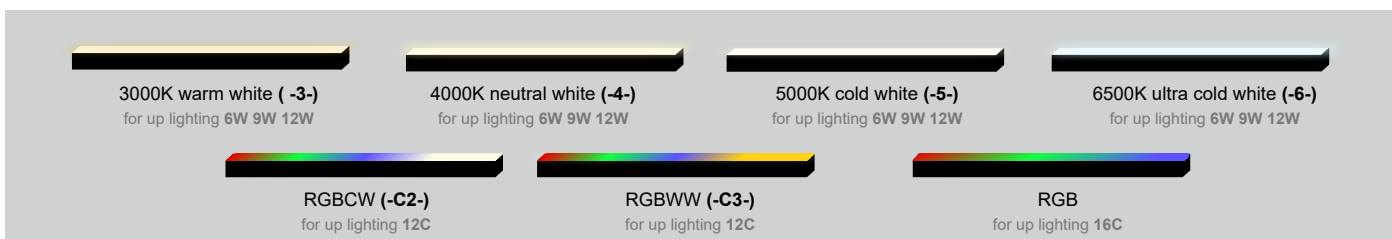

f. CCT uplight

Παράδειγμα κωδικού / Code example

DARK LINEAR 55×70 UPDOWN 1A + 6W/m Uplight 90cm 3000K Downlight 3000K Uplight 60° Black with Black reflector Dimmable
SKU: UD5570-1A-6W-90-3-3-60D-BL-1-D