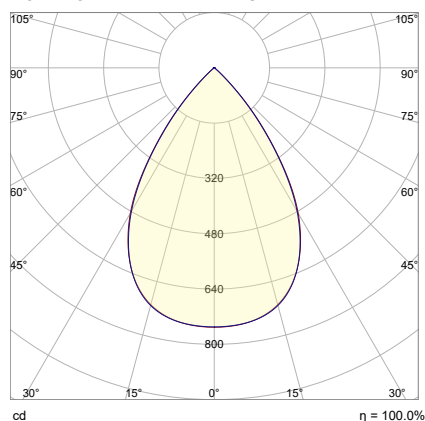

DARK LINEAR UPDOWN 55x70 LUMEN OUTPUT TABLES

DOWN LIGHT WATTAGE - LUMENS TABLE

SKU	Length	Wattage	Lumens 3000K (65D)	Lumens 3000K (90D)	Lumens 4000K (65D)	Lumens 4000K (90D)
UD5570-SPD-1A-_-56.5cm	56.5cm	13.4	1702	1680	1774	1752
UD5570-SPD-1A-_-84.5cm	84.5cm	20.1	2553	2520	2661	2628
UD5570-SPD-1A-_-112.5cm	112.5cm	26.8	3404	3360	3548	3504
UD5570-SPD-1A-_-140.5cm	140.5cm	33.5	4255	4200	4435	4380
UD5570-SPD-1A-_-168.5cm	168.5cm	40.2	5106	5040	5322	5256
UD5570-SPD-1A-_-196.5cm	196.5cm	46.9	5957	5880	6209	6132
UD5570-SPD-1A-_-224.5cm	224.5cm	53.6	6808	6720	7096	7008
UD5570-SPD-1A-_-252.5cm	252.5cm	60.3	7659	7560	7983	7884
UD5570-SPD-1A-_-280.5cm	280.5cm	67	8510	8400	8870	8760
UD5570-SPD-1A-_-308.5cm	308.5cm	73.7	9361	9240	9757	9636
UD5570-SPD-1A-_-336.5cm	336.5cm	80.4	10212	10080	10644	10512
UD5570-SPD-1A-_-364.5cm	364.5cm	87.1	11063	10920	11531	11388
UD5570-SPD-1A-_-392.5cm	392.5cm	93.8	11914	11760	12418	12264
UD5570-SPD-1A-_-420.5cm	420.5cm	100.5	12765	12600	13305	13140
UD5570-SPD-1A-_-448.5cm	448.5cm	107.2	13616	13440	14192	14016

Wattage: 23 W/m

65D

POLAR GRAPH - MAIN PLANES

— C0 - C180
— C90 - C270