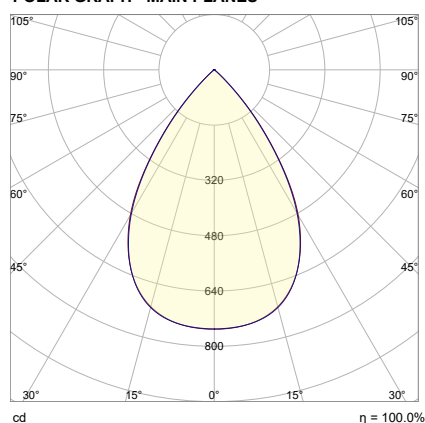

## DOWN LIGHT WATTAGE - LUMENS TABLE

SKU	Length	Wattage	Lumens 3000K (65D)	Lumens 3000K (90D)	Lumens 4000K (65D)	Lumens 4000K (90D)
UD5570-SPD-1A-_-56.5cm	56.5cm	13.4	1702	1680	1774	1752
UD5570-SPD-1A-_-84.5cm	84.5cm	20.1	2553	2520	2661	2628
UD5570-SPD-1A-_-112.5cm	112.5cm	26.8	3404	3360	3548	3504
UD5570-SPD-1A-_-140.5cm	140.5cm	33.5	4255	4200	4435	4380
UD5570-SPD-1A-_-168.5cm	168.5cm	40.2	5106	5040	5322	5256
UD5570-SPD-1A-_-196.5cm	196.5cm	46.9	5957	5880	6209	6132
UD5570-SPD-1A-_-224.5cm	224.5cm	53.6	6808	6720	7096	7008
UD5570-SPD-1A-_-252.5cm	252.5cm	60.3	7659	7560	7983	7884
UD5570-SPD-1A-_-280.5cm	280.5cm	67	8510	8400	8870	8760
UD5570-SPD-1A-_-308.5cm	308.5cm	73.7	9361	9240	9757	9636
UD5570-SPD-1A-_-336.5cm	336.5cm	80.4	10212	10080	10644	10512
UD5570-SPD-1A-_-364.5cm	364.5cm	87.1	11063	10920	11531	11388
UD5570-SPD-1A-_-392.5cm	392.5cm	93.8	11914	11760	12418	12264
UD5570-SPD-1A-_-420.5cm	420.5cm	100.5	12765	12600	13305	13140
UD5570-SPD-1A-_-448.5cm	448.5cm	107.2	13616	13440	14192	14016

### 65D

POLAR GRAPH - MAIN PLANES

 cd  
 — C0 - C180  
 — C90 - C270

LINEAR INTENSITY DISTRIBUTION DIAGRAM

 — C0 - C180  
 — C90 - C270  
 — Peak plane: C0 - C180