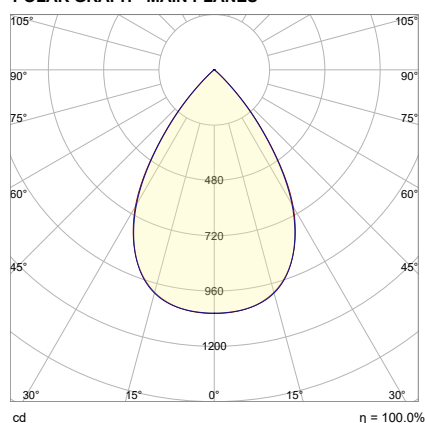

DARK LINEAR UPDOWN 55x70 LUMEN OUTPUT TABLES

DOWN LIGHT WATTAGE - LUMENS TABLE

SKU	Length	Wattage	Lumens 3000K (65D)	Lumens 3000K (90D)	Lumens 4000K (65D)	Lumens 4000K (90D)
UD5570-SPD-1B-_-56.5cm	56.5cm	19.8	2398	2368	2512	2480
UD5570-SPD-1B-_-84.5cm	84.5cm	29.7	3597	3552	3768	3720
UD5570-SPD-1B-_-112.5cm	112.5cm	39.6	4796	4736	5024	4960
UD5570-SPD-1B-_-140.5cm	140.5cm	49.5	5995	5920	6280	6200
UD5570-SPD-1B-_-168.5cm	168.5cm	59.4	7194	7104	7536	7440
UD5570-SPD-1B-_-196.5cm	196.5cm	69.3	8393	8288	8792	8680
UD5570-SPD-1B-_-224.5cm	224.5cm	79.2	9592	9472	10048	9920
UD5570-SPD-1B-_-252.5cm	252.5cm	89.1	10791	10656	11304	11160
UD5570-SPD-1B-_-280.5cm	280.5cm	99	11990	11840	12560	12400
UD5570-SPD-1B-_-308.5cm	308.5cm	108.9	13189	13024	13816	13640
UD5570-SPD-1B-_-336.5cm	336.5cm	118.8	14388	14208	15072	14880
UD5570-SPD-1B-_-364.5cm	364.5cm	128.7	15587	15392	16328	16120
UD5570-SPD-1B-_-392.5cm	392.5cm	138.6	16786	16576	17584	17360
UD5570-SPD-1B-_-420.5cm	420.5cm	148.5	17985	17760	18840	18600
UD5570-SPD-1A-_-448.5cm	448.5cm	158.4	19184	18944	20096	19840

Wattage: 34 W/m

65D

POLAR GRAPH - MAIN PLANES