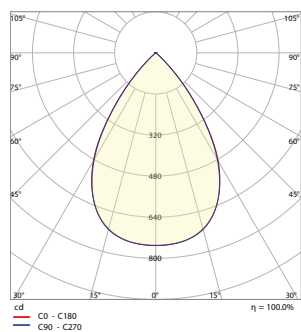

## PRODUCT CODE GENERATOR

SKU: **TD5580-RCS** - XX-XX-XX-XX-XX-XX-XX-XX-XX

OUTPUT CATEGORY  
LENGTH  
CCT  
CRI  
BEAM ANGLE  
PROFILE COLOR  
REFLECTOR COLOR  
EXTRAS  
DIMMING

ΚΑΤΗΓΟΡΙΑ ΑΠΟΔΟΣΗΣ   OUTPUT CATEGORY*		ΜΗΚΟΣ   LENGTH*		
23 W/m (1A)		(56.5cm)	(84.5cm)	(112.5cm)
35 W/m (1B)		(140.5cm)	(168.5cm)	(196.5cm)
<p>Ανατρέξτε στους πίνακες απόδοσης και διαλέξτε την απόδοση που πατεί ο χώρος σας. Η ισχύς προκύπτει από την κατηγορία απόδοσης (1A, 1B) και από τη θερμοκρασία φωτός (3000K, 4000K, 5000K, 6500K) που θα επιλέξετε.</p> <p>Refer to the Lumen Output Tables and choose the output that your space requires. Wattage follows from the output category (1A, 1B) and the Color temperature (3000K, 4000K, 5000K, 6500K) you choose.</p>		(224.5cm)	(252.5cm)	(280.5cm)
		(308.5cm)	(336.5cm)	(364.5cm)
		(392.5cm)	(420.5cm)	(448.5cm)
		<p>Διατίθεται και σε μήκη πολλαπλάσια των 28 εκατοστών έως ~600cm. available in lengths multiple of 28 centimeters up to ~600cm.</p>		

Wattage: 23 W/m

POLAR LIGHT DISTRIBUTION DIAGRAM (65D)

POLAR LIGHT DISTRIBUTION DIAGRAM (90D)

LINEAR INTENSITY DISTRIBUTION (65D)

LINEAR INTENSITY DISTRIBUTION (90D)