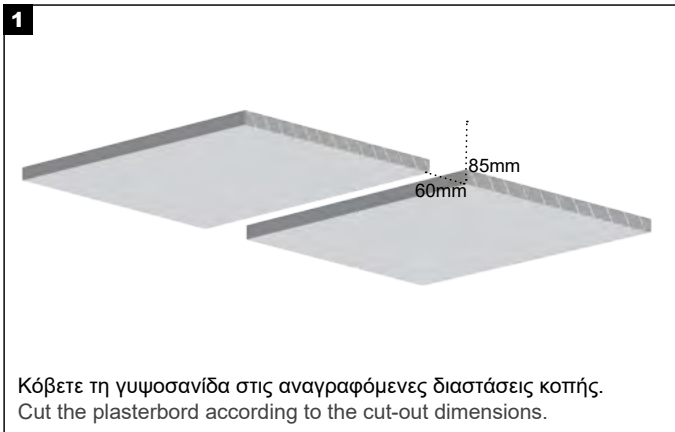

DARK NILE RECESSED 55×80 MANUAL

ΤΟΠΟΘΕΤΗΣΗ APPLICATION

Η αντικατάσταση των φακών γίνεται με εργαλεία
Lens replacement is done with tools