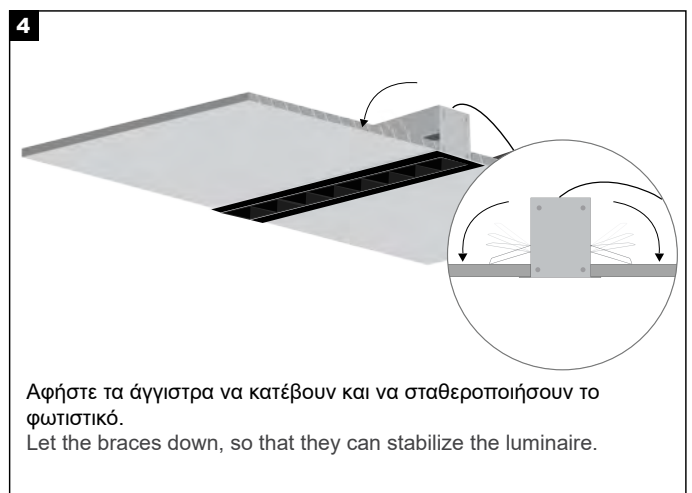

DARK NILE RECESSED 55×80 MANUAL

ΤΟΠΟΘΕΤΗΣΗ APPLICATION

Η αντικατάσταση των φακών γίνεται με εργαλεία
Lens replacement is done with tools