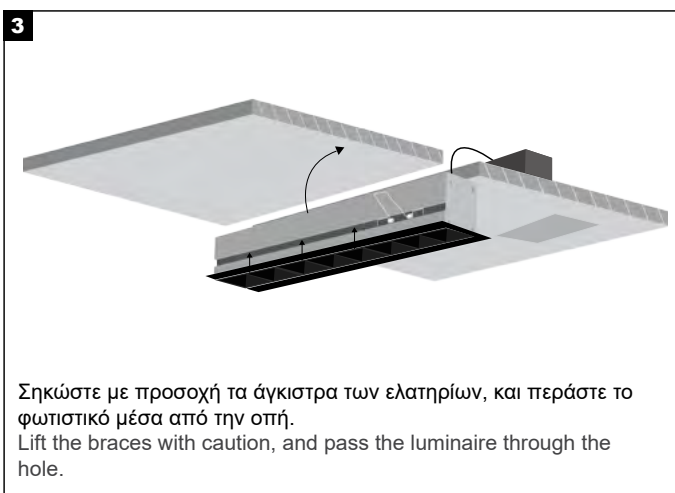

DARK NILE RECESSED 55×80 MANUAL

ΤΟΠΟΘΕΤΗΣΗ APPLICATION

Η αντικατάσταση των φακών γίνεται με εργαλεία
Lens replacement is done with tools