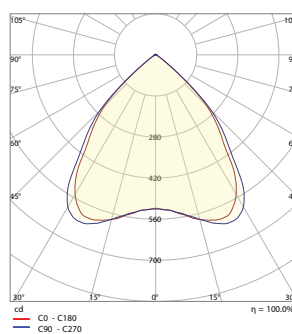

Wattage: 23 W/m

POLAR LIGHT DISTRIBUTION DIAGRAM (65D)

POLAR LIGHT DISTRIBUTION DIAGRAM (90D)

LINEAR INTENSITY DISTRIBUTION (65D)

LINEAR INTENSITY DISTRIBUTION (90D)

# DARK NILE RECESSED 55×80 LUMEN OUTPUT TABLES

CATEGORY 1B 500mA (1B)	SKU	Length	Wattage	Lumens 3000K (65D)	Lumens 3000K (90D)	Lumens 4000K (65D)	Lumens 4000K (90D)
	TD5580-RCS-1B-56.5cm	56.5cm	19.8	2398	2368	2512	2480
	TD5580-RCS-1B-84.5cm	84.5cm	29.7	3597	3552	3768	3720
	TD5580-RCS-1B-112.5cm	112.5cm	39.6	4796	4736	5024	4960
	TD5580-RCS-1B-140.5cm	140.5cm	49.5	5995	5920	6280	6200
	TD5580-RCS-1B-168.5cm	168.5cm	59.4	7194	7104	7536	7440
	TD5580-RCS-1B-196.5cm	196.5cm	69.3	8393	8288	8792	8680
	TD5580-RCS-1B-224.5cm	224.5cm	79.2	9592	9472	10048	9920
	TD5580-RCS-1B-252.5cm	252.5cm	89.1	10791	10656	11304	11160
	TD5580-RCS-1B-280.5cm	280.5cm	99	11990	11840	12560	12400
	TD5580-RCS-1B-308.5cm	308.5cm	108.9	13189	13024	13816	13640
	TD5580-RCS-1B-336.5cm	336.5cm	118.8	14388	14208	15072	14880
	TD5580-RCS-1B-364.5cm	364.5cm	128.7	15587	15392	16328	16120
	TD5580-RCS-1B-392.5cm	392.5cm	138.6	16786	16576	17584	17360
	TD5580-RCS-1B-420.5cm	420.5cm	148.5	17985	17760	18840	18600
TD5580-RCS-1B-448.5cm	448.5cm	158.4	19184	18944	20096	19840	

Wattage: 34 W/m

POLAR LIGHT DISTRIBUTION DIAGRAM (65D)

POLAR LIGHT DISTRIBUTION DIAGRAM (90D)

LINEAR INTENSITY DISTRIBUTION (65D)

LINEAR INTENSITY DISTRIBUTION (90D)