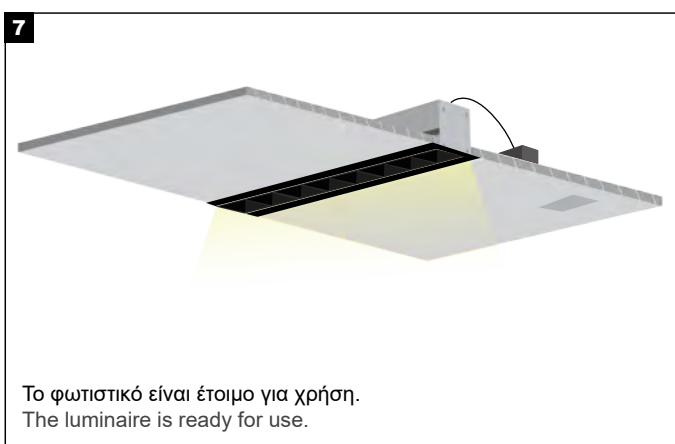

DARK NILE RECESSED 55×80 MANUAL

ΤΟΠΟΘΕΤΗΣΗ APPLICATION

Η αντικατάσταση των φακών γίνεται με εργαλεία
Lens replacement is done with tools