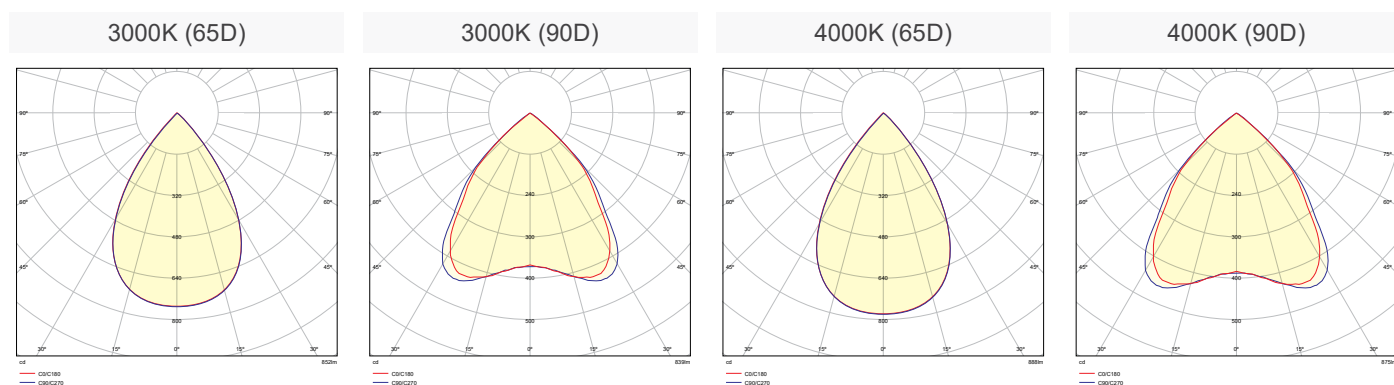

DARK NILE 55×80 RECESSED LUMEN OUTPUT TABLES

CATEGORY 1A 350mA (1A)	SKU	Length	Wattage	Lumens 3000K (65D)	Lumens 3000K (90D)	Lumens 4000K (65D)	Lumens 4000K (90D)
	TD5580-RCS-1A-56.5cm	56.5cm	13.4	1702	1680	1774	1752
	TD5580-RCS-1A-84.5cm	84.5cm	20.1	2553	2520	2661	2628
	TD5580-RCS-1A-112.5cm	112.5cm	26.8	3404	3360	3548	3504
	TD5580-RCS-1A-140.5cm	140.5cm	33.5	4255	4200	4435	4380
	TD5580-RCS-1A-168.5cm	168.5cm	40.2	5106	5040	5322	5256
	TD5580-RCS-1A-196.5cm	196.5cm	46.9	5957	5880	6209	6132
	TD5580-RCS-1A-224.5cm	224.5cm	53.6	6808	6720	7096	7008
	TD5580-RCS-1A-252.5cm	252.5cm	60.3	7659	7560	7983	7884
	TD5580-RCS-1A-280.5cm	280.5cm	67	8510	8400	8870	8760
	TD5580-RCS-1A-308.5cm	308.5cm	73.7	9361	9240	9757	9636
	TD5580-RCS-1A-336.5cm	336.5cm	80.4	10212	10080	10644	10512
	TD5580-RCS-1A-364.5cm	364.5cm	87.1	11063	10920	11531	11388
	TD5580-RCS-1A-392.5cm	392.5cm	93.8	11914	11760	12418	12264
	TD5580-RCS-1A-420.5cm	420.5cm	100.5	12765	12600	13305	13140
TD5580-RCS-1A-448.5cm	448.5cm	107.2	13616	13440	14192	14016	

Wattage: 23 W/m

LIGHT DISTRIBUTION