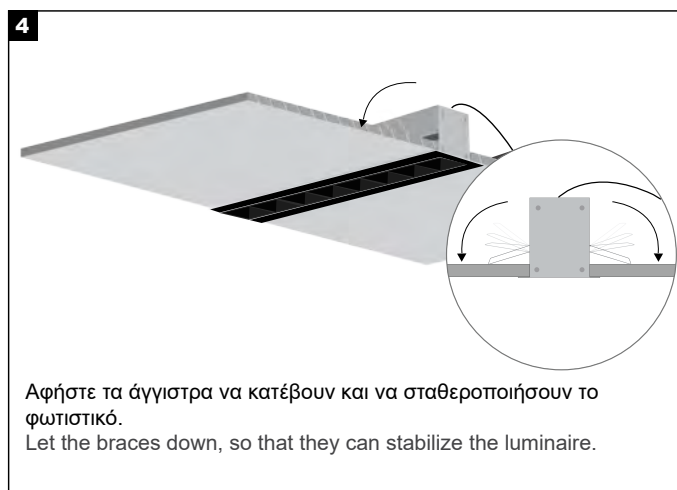

DARK NILE 55×80 RECESSED MANUAL

ΤΟΠΟΘΕΤΗΣΗ APPLICATION

Η αντικατάσταση των φακών γίνεται με εργαλεία
Lens replacement is done with tools