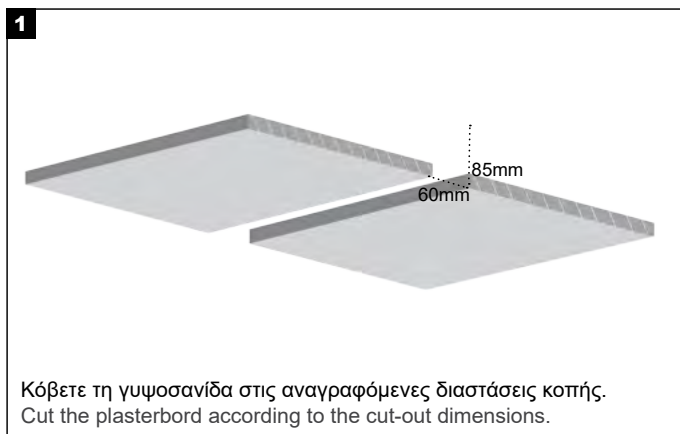

DARK NILE 55×80 RECESSED MANUAL

ΤΟΠΟΘΕΤΗΣΗ APPLICATION

Η αντικατάσταση των φακών γίνεται με εργαλεία
Lens replacement is done with tools