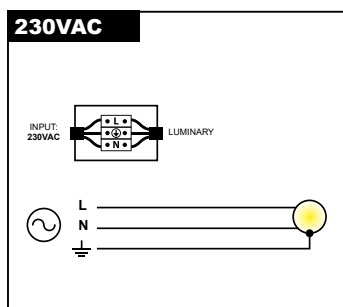

DARK NILE 55x80 RECESSED MANUAL

ΟΔΗΓΙΕΣ ΕΓΚΑΤΑΣΤΑΣΗΣ INSTALLATION INSTRUCTIONS

ΣΗΜΑΝΤΙΚΟ:

Αυτό το εξάρτημα πρέπει να εγκατασταθεί από εξειδικευμένο ηλεκτρολόγο.

Η BarisLight δεν φέρει ευθύνη για τυχόν ζητήματα που προκύπτουν από ακατάλληλη εγκατάσταση που δεν συμμορφώνεται με τα τοπικά πρότυπα ασφαλείας.

Παρακαλούμε δώστε ένα αντίγραφο αυτών των οδηγιών στο άτομο που είναι υπεύθυνο για τη συντήρηση της εγκατάστασης.

IMPORTANT:

This luminaire must be installed by a qualified electrician.

Disclaimer:

BarisLight is not liable for any issues arising from improper installation that does not comply with local safety standards.

Instructions:

Please provide a copy of these instructions to the person responsible for maintaining the installation.

ΔΙΑΔΙΚΑΣΙΑ ΚΑΛΩΔΙΩΣΗΣ WIRING PROCEDURE

1. Κλείστε τον κεντρικό διακόπτη ρεύματος.
2. Συνδέστε τα φωτιστικά στη μονάδα παροχής ρεύματος.
3. Συνδέστε τη μονάδα τροφοδοσίας στο ηλεκτρικό δίκτυο.
4. Ενεργοποιήστε τον κεντρικό διακόπτη ρεύματος.

1. Turn off the main power switch.
2. Connect the luminaires to the power supply unit.
3. Connect the power supply unit to the electrical network.
4. Turn on the main power switch.

Σημείωση ασφαλείας: Βεβαιωθείτε ότι ο κεντρικός διακόπτης λειτουργίας είναι απενεργοποιημένος κατά τη διάρκεια όλων των διαδικασιών συντήρησης και εγκατάστασης.

Προειδοποίηση: Αποφύγετε τη σύνδεση πάρα πολλών φωτιστικών παράλληλα σε μία μόνο μονάδα τροφοδοσίας για να αποφευχθεί η υπερφόρτωση.

Safety Notice: Ensure the main power switch is turned off during all maintenance and installation procedures.

Warning: Avoid connecting too many luminaires in parallel to a single power supply unit to prevent overloading.