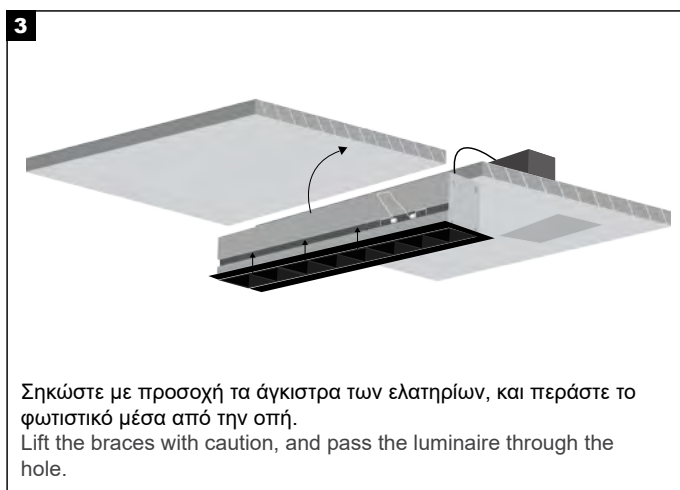

DARK NILE 55×80 RECESSED MANUAL

ΤΟΠΟΘΕΤΗΣΗ APPLICATION

Η αντικατάσταση των φακών γίνεται με εργαλεία
Lens replacement is done with tools