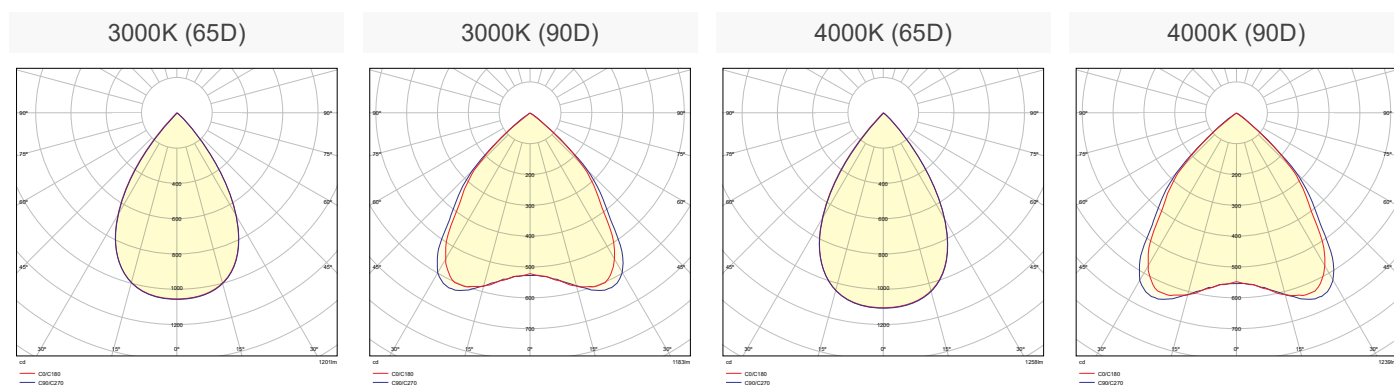

DARK NILE 55×80 RECESSED LUMEN OUTPUT TABLES

CATEGORY 1B 500mA (1B)	SKU	Length	Wattage	Lumens 3000K (65D)	Lumens 3000K (90D)	Lumens 4000K (65D)	Lumens 4000K (90D)
	TD5580-RCS-1B-56.5cm	56.5cm	19.8	2398	2368	2512	2480
	TD5580-RCS-1B-84.5cm	84.5cm	29.7	3597	3552	3768	3720
	TD5580-RCS-1B-112.5cm	112.5cm	39.6	4796	4736	5024	4960
	TD5580-RCS-1B-140.5cm	140.5cm	49.5	5995	5920	6280	6200
	TD5580-RCS-1B-168.5cm	168.5cm	59.4	7194	7104	7536	7440
	TD5580-RCS-1B-196.5cm	196.5cm	69.3	8393	8288	8792	8680
	TD5580-RCS-1B-224.5cm	224.5cm	79.2	9592	9472	10048	9920
	TD5580-RCS-1B-252.5cm	252.5cm	89.1	10791	10656	11304	11160
	TD5580-RCS-1B-280.5cm	280.5cm	99	11990	11840	12560	12400
	TD5580-RCS-1B-308.5cm	308.5cm	108.9	13189	13024	13816	13640
	TD5580-RCS-1B-336.5cm	336.5cm	118.8	14388	14208	15072	14880
	TD5580-RCS-1B-364.5cm	364.5cm	128.7	15587	15392	16328	16120
	TD5580-RCS-1B-392.5cm	392.5cm	138.6	16786	16576	17584	17360
	TD5580-RCS-1B-420.5cm	420.5cm	148.5	17985	17760	18840	18600
TD5580-RCS-1B-448.5cm	448.5cm	158.4	19184	18944	20096	19840	

Wattage: 34 W/m

LIGHT DISTRIBUTION