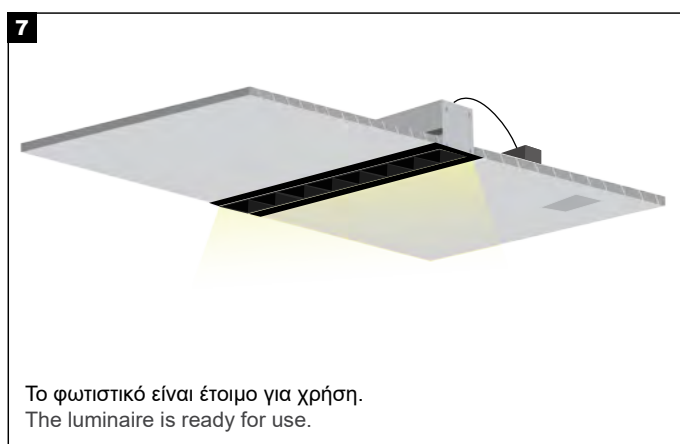

DARK NILE 55×80 RECESSED MANUAL

ΤΟΠΟΘΕΤΗΣΗ APPLICATION

Η αντικατάσταση των φακών γίνεται με εργαλεία
Lens replacement is done with tools