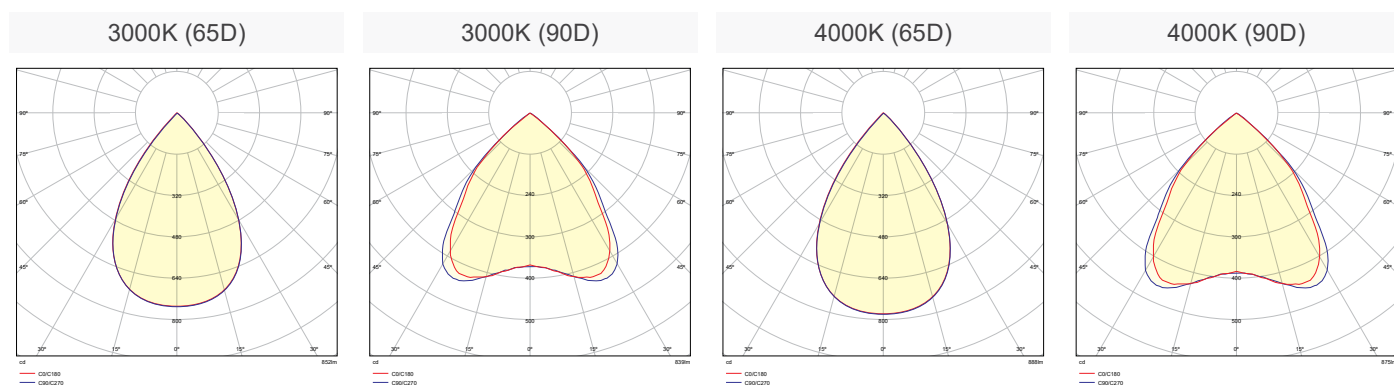

DARK NILE RECESSED 55×80 LUMEN OUTPUT TABLES

CATEGORY 1A 350mA (1A)	SKU	Length	Wattage	Lumens 3000K (65D)	Lumens 3000K (90D)	Lumens 4000K (65D)	Lumens 4000K (90D)
	TD5580-RCS-1A-56.5cm	56.5cm	13.4	1702	1680	1774	1752
	TD5580-RCS-1A-84.5cm	84.5cm	20.1	2553	2520	2661	2628
	TD5580-RCS-1A-112.5cm	112.5cm	26.8	3404	3360	3548	3504
	TD5580-RCS-1A-140.5cm	140.5cm	33.5	4255	4200	4435	4380
	TD5580-RCS-1A-168.5cm	168.5cm	40.2	5106	5040	5322	5256
	TD5580-RCS-1A-196.5cm	196.5cm	46.9	5957	5880	6209	6132
	TD5580-RCS-1A-224.5cm	224.5cm	53.6	6808	6720	7096	7008
	TD5580-RCS-1A-252.5cm	252.5cm	60.3	7659	7560	7983	7884
	TD5580-RCS-1A-280.5cm	280.5cm	67	8510	8400	8870	8760
	TD5580-RCS-1A-308.5cm	308.5cm	73.7	9361	9240	9757	9636
	TD5580-RCS-1A-336.5cm	336.5cm	80.4	10212	10080	10644	10512
	TD5580-RCS-1A-364.5cm	364.5cm	87.1	11063	10920	11531	11388
	TD5580-RCS-1A-392.5cm	392.5cm	93.8	11914	11760	12418	12264
	TD5580-RCS-1A-420.5cm	420.5cm	100.5	12765	12600	13305	13140
TD5580-RCS-1A-448.5cm	448.5cm	107.2	13616	13440	14192	14016	

Wattage: 23 W/m

LIGHT DISTRIBUTION