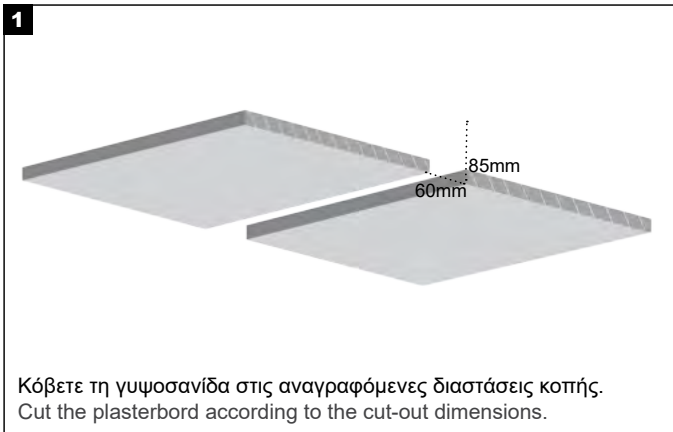

DARK NILE RECESSED 55×80 MANUAL

ΤΟΠΟΘΕΤΗΣΗ APPLICATION

Η αντικατάσταση των φακών γίνεται με εργαλεία
Lens replacement is done with tools