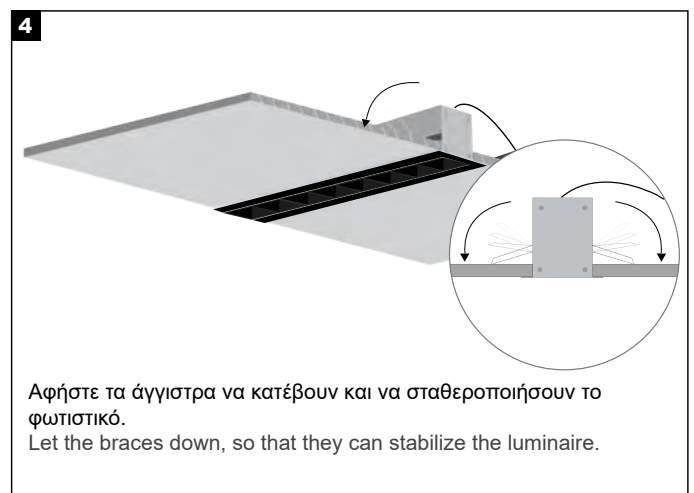

DARK NILE RECESSED 55×80 MANUAL

ΤΟΠΟΘΕΤΗΣΗ APPLICATION

Η αντικατάσταση των φακών γίνεται με εργαλεία
Lens replacement is done with tools