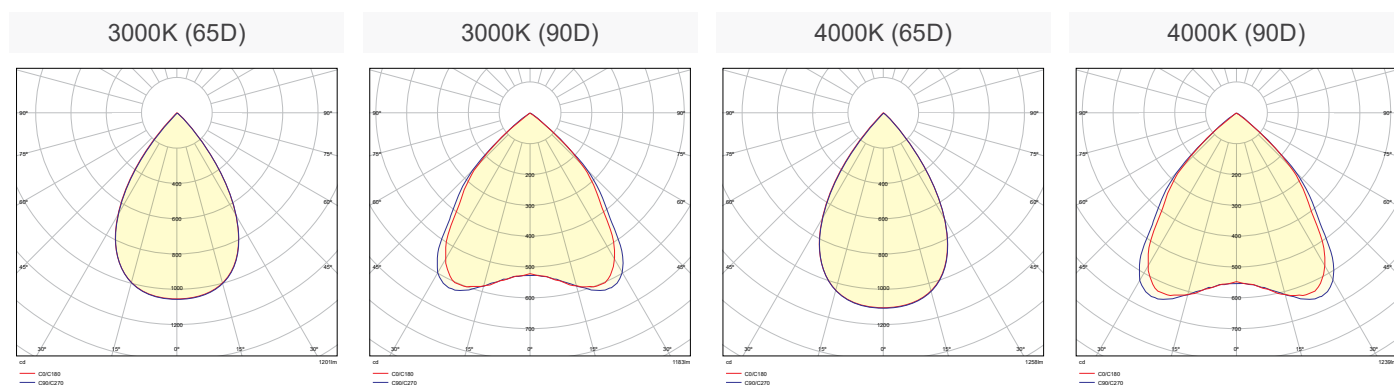

DARK NILE RECESSED 55×80 LUMEN OUTPUT TABLES

CATEGORY 1B 500mA (1B)	SKU	Length	Wattage	Lumens 3000K (65D)	Lumens 3000K (90D)	Lumens 4000K (65D)	Lumens 4000K (90D)
	TD5580-RCS-1B-56.5cm	56.5cm	19.8	2398	2368	2512	2480
	TD5580-RCS-1B-84.5cm	84.5cm	29.7	3597	3552	3768	3720
	TD5580-RCS-1B-112.5cm	112.5cm	39.6	4796	4736	5024	4960
	TD5580-RCS-1B-140.5cm	140.5cm	49.5	5995	5920	6280	6200
	TD5580-RCS-1B-168.5cm	168.5cm	59.4	7194	7104	7536	7440
	TD5580-RCS-1B-196.5cm	196.5cm	69.3	8393	8288	8792	8680
	TD5580-RCS-1B-224.5cm	224.5cm	79.2	9592	9472	10048	9920
	TD5580-RCS-1B-252.5cm	252.5cm	89.1	10791	10656	11304	11160
	TD5580-RCS-1B-280.5cm	280.5cm	99	11990	11840	12560	12400
	TD5580-RCS-1B-308.5cm	308.5cm	108.9	13189	13024	13816	13640
	TD5580-RCS-1B-336.5cm	336.5cm	118.8	14388	14208	15072	14880
	TD5580-RCS-1B-364.5cm	364.5cm	128.7	15587	15392	16328	16120
	TD5580-RCS-1B-392.5cm	392.5cm	138.6	16786	16576	17584	17360
	TD5580-RCS-1B-420.5cm	420.5cm	148.5	17985	17760	18840	18600
TD5580-RCS-1B-448.5cm	448.5cm	158.4	19184	18944	20096	19840	

Wattage: 34 W/m

LIGHT DISTRIBUTION