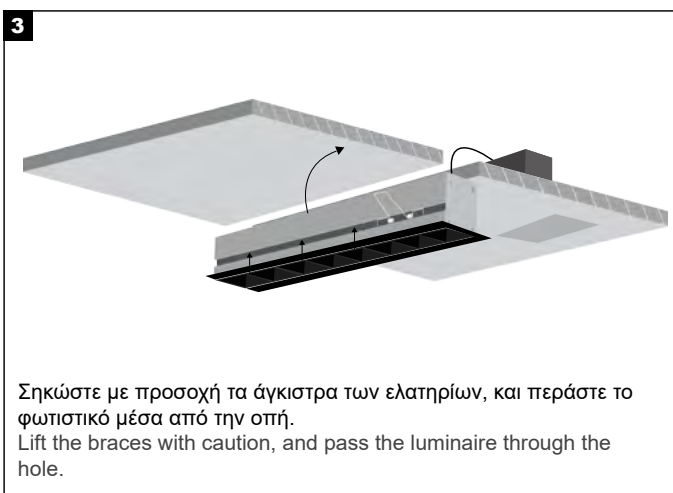

DARK NILE RECESSED 55×80 MANUAL

ΤΟΠΟΘΕΤΗΣΗ APPLICATION

Η αντικατάσταση των φακών γίνεται με εργαλεία
Lens replacement is done with tools