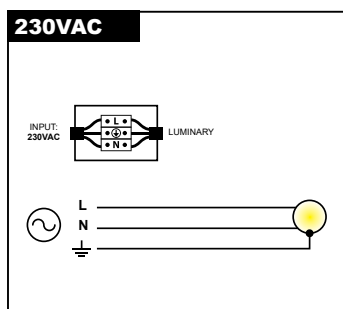

DARK NILE RECESSED 55×80 MANUAL

ΟΔΗΓΙΕΣ ΕΓΚΑΤΑΣΤΑΣΗΣ INSTALLATION INSTRUCTIONS

ΣΗΜΑΝΤΙΚΟ:

Αυτό το εξάρτημα πρέπει να εγκατασταθεί από εξειδικευμένο ηλεκτρολόγο.

Η BarisLight δεν φέρει ευθύνη για τυχόν ζητήματα που προκύπτουν από ακατάλληλη εγκατάσταση που δεν συμμορφώνεται με τα τοπικά πρότυπα ασφαλείας.

Παρακαλούμε δώστε ένα αντίγραφο αυτών των οδηγιών στο άτομο που είναι υπεύθυνο για τη συντήρηση της εγκατάστασης.

IMPORTANT:

This luminaire must be installed by a qualified electrician.

Disclaimer:

BarisLight is not liable for any issues arising from improper installation that does not comply with local safety standards.

Instructions:

Please provide a copy of these instructions to the person responsible for maintaining the installation.

ΔΙΑΔΙΚΑΣΙΑ ΚΑΛΩΔΙΩΣΗΣ WIRING PROCEDURE

1. Κλείστε τον κεντρικό διακόπτη ρεύματος.
2. Συνδέστε τα φωτιστικά στη μονάδα παροχής ρεύματος.
3. Συνδέστε τη μονάδα τροφοδοσίας στο ηλεκτρικό δίκτυο.
4. Ενεργοποιήστε τον κεντρικό διακόπτη ρεύματος.

1. Turn off the main power switch.
2. Connect the luminaires to the power supply unit.
3. Connect the power supply unit to the electrical network.
4. Turn on the main power switch.

Σημείωση ασφαλείας: Βεβαιωθείτε ότι ο κεντρικός διακόπτης λειτουργίας είναι απενεργοποιημένος κατά τη διάρκεια όλων των διαδικασιών συντήρησης και εγκατάστασης.

Προειδοποίηση: Αποφύγετε τη σύνδεση πάρα πολλών φωτιστικών παράλληλα σε μία μόνο μονάδα τροφοδοσίας για να αποφευχθεί η υπερφόρτωση.

Safety Notice: Ensure the main power switch is turned off during all maintenance and installation procedures.

Warning: Avoid connecting too many luminaires in parallel to a single power supply unit to prevent overloading.