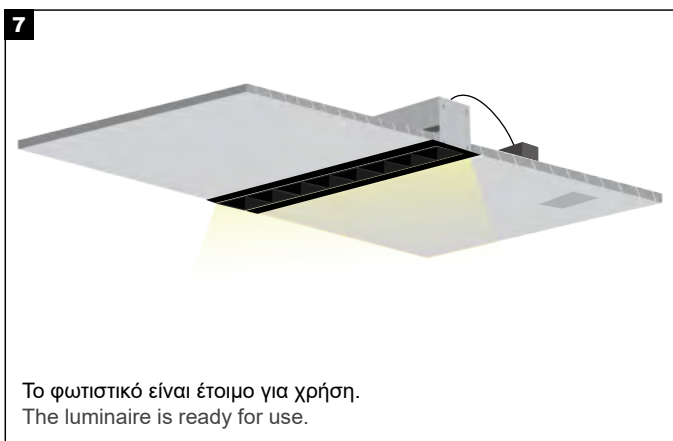

DARK NILE RECESSED 55×80 MANUAL

ΤΟΠΟΘΕΤΗΣΗ APPLICATION

Η αντικατάσταση των φακών γίνεται με εργαλεία
Lens replacement is done with tools