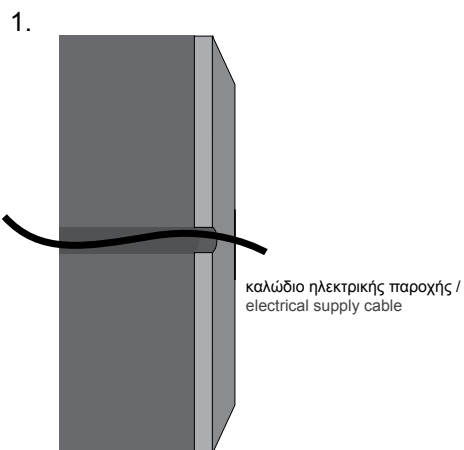

*5 yrs upon request

dimmable

50.000hr

DECO 1 WALL / Manual