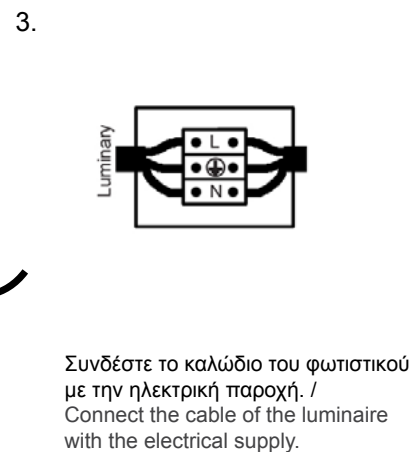

*5 yrs upon request

dimmable

50.000hr

DECO 1 WALL / Manual