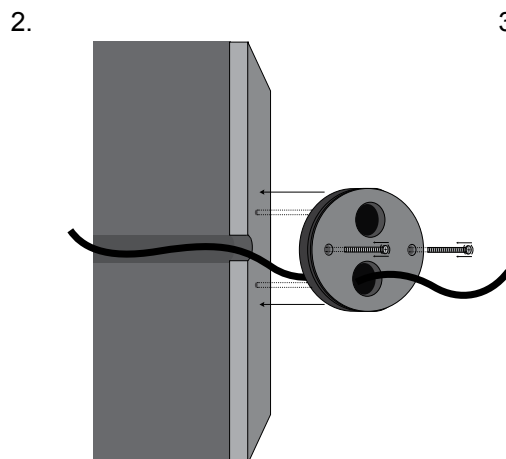

*5 yrs upon request

dimmable

50.000hr

DECO 1 WALL / Manual