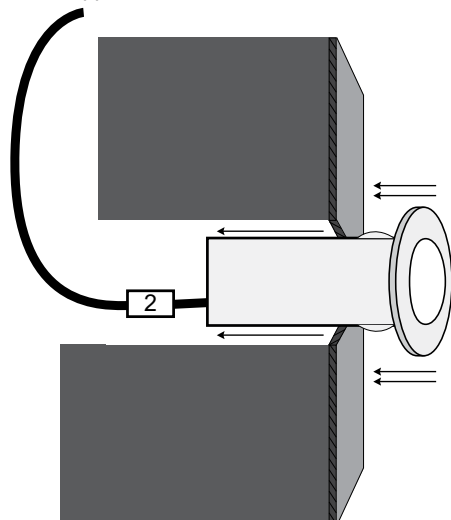

### GENERAL INFORMATION

APPLICATION	Ceiling or Wall / Recessed
MATERIAL	Polycarbonate
INCL. CABLE	Yes
ELECTRIC GEAR	Not Included
LED TYPE	Cree
WATTAGE	0,24W
WEIGHT	5gr
ORIGIN	Greece

Voltage	CCT	CRI	IP	Dimmable
12V (V1)	3000K (130Lm/w) (30K)	Ra80 (80)	IP20 (20)	Dim (D)
24V (V2)	4000K (140Lm/w) (40K)	Ra90 (90)	IP65 (65)	No Dim (L)
	6000K (145Lm/w) (60K)		IP68 (68)	
	(R) / (G) / (B) / (A)			

## DOT R13 / Manual

2.

Συνδέστε το καλώδιο του φωτιστικού με την ηλεκτρική παροχή. Η σύνδεση πρέπει να είναι στεγανή.

Connect the cable of the luminaire with the electrical supply. The connection must be sealed.

### 3.a Εφαρμογή στον τοίχο

Application in wall

Εφαρμόστε το φωτιστικό στην οπή μέχρι να σφηνώσει και να σταθεροποιηθεί στον τοίχο.

Apply the luminaire in the cutting hole until it is firm and stabilized in the wall.