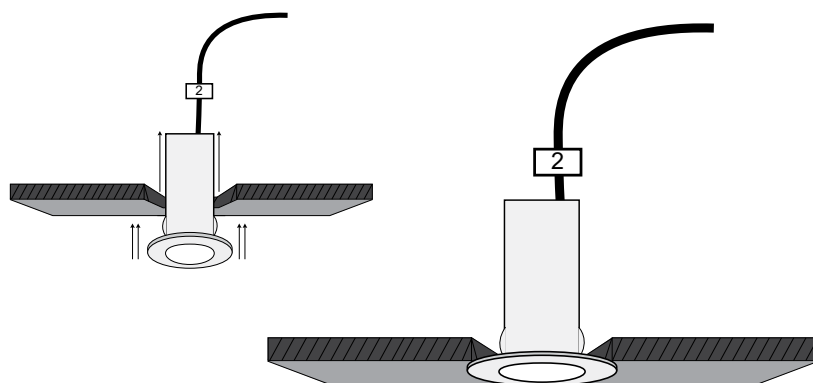

## DOT R13 / Manual

2.

Συνδέστε το καλώδιο του φωτιστικού με την ηλεκτρική παροχή. Η σύνδεση πρέπει να είναι στεγανή.

Connect the cable of the luminaire with the electrical supply. The connection must be sealed.

### 3.a Εφαρμογή στον τοίχο

Application in wall

Εφαρμόστε το φωτιστικό στην οπή μέχρι να σφηνώσει και να σταθεροποιηθεί στον τοίχο.

Apply the luminaire in the cutting hole until it is firm and stabilized in the wall.

### 3.b Εφαρμογή στο ταβάνι

Application on ceiling

Εφαρμόστε το φωτιστικό στην οπή μέχρι να σφηνώσει και να σταθεροποιηθεί στο ταβάνι.

Apply the luminaire in the cutting hole until it is firm and stabilized on the ceiling.