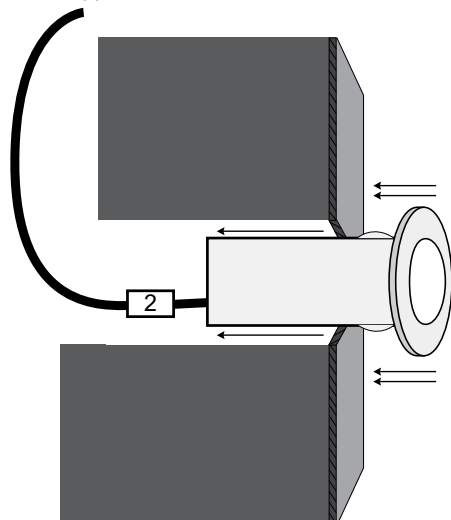

DOT R13

SKU: DT13-XX-XX-XX-XX

ΠΕΡΙΕΧΟΜΕΝΑ / CONTENTS

DATASHEET1
 MANUAL2

DOT R13 (DT13-) / Datasheet

GENERAL INFORMATION

APPLICATION	Ceiling or Wall / Recessed
MATERIAL	Polycarbonate
INCL. CABLE	Yes
ELECTRIC GEAR	Not Included
LED TYPE	Cree
WATTAGE	0,24W
WEIGHT	5gr
ORIGIN	Greece

Dot R13 12V 3000K Ra80 IP65 Dimmable
 SKU: DT13-V1-30K-80-65-D

DOT R13 / Manual

2.

Συνδέστε το καλώδιο του φωτιστικού με την ηλεκτρική παροχή. Η σύνδεση πρέπει να είναι στεγανή.

Connect the cable of the luminaire with the electrical supply. The connection must be sealed.

3.a Εφαρμογή στον τοίχο

Application in wall

Εφαρμόστε το φωτιστικό στην οπή μέχρι να σφηνώσει και να σταθεροποιηθεί στον τοίχο.

Apply the luminaire in the cutting hole until it is firm and stabilized in the wall.