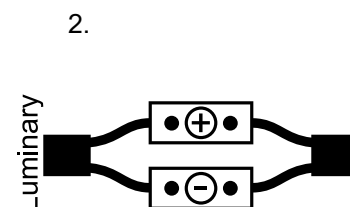

DOT R27 BULLET / Manual

Συνδέστε το καλώδιο του φωτιστικού με την ηλεκτρική παροχή.
Η σύνδεση πρέπει να είναι στεγανή.

Connect the cable of the luminaire with the electrical supply.
The connection must be sealed.