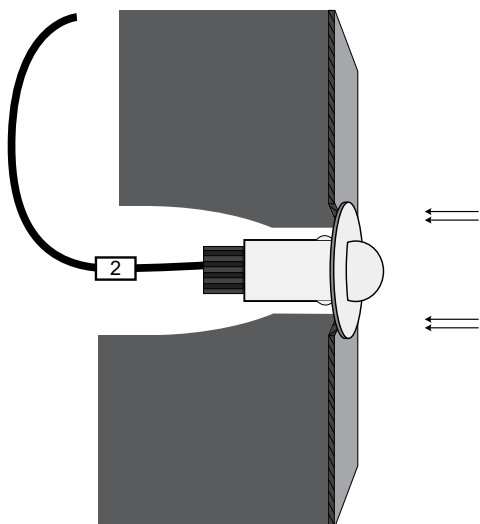

IP	Dimmable
IP20 (20) 	Dim (D) No Dim (⎵)
Front: IP65 / Back: IP20 (65-20)* 	
IP68 (68) 	
<p>* Caution: The IP65 protection only applies to the specific area of the luminaire.</p> <p>* Προσοχή: Η στεγανότητα IP65 ισχύει μόνο για τη συγκεκριμένη περιοχή του φωτιστικού</p> 	

Δημιουργία Κωδικού προϊόντος / Product Code generator

Dot R27 Bullet SQ27 Inox 2.5W 12V 3000K Ra80 IP65 Dimmable
SKU: DT27B-PS-2W-V1-30K-80-65-D

DOT R27 BULLET / Manual

Συνδέστε το καλώδιο του φωτιστικού με την ηλεκτρική παροχή.
Η σύνδεση πρέπει να είναι στεγανή.

Connect the cable of the luminaire with the electrical supply.
The connection must be sealed.

3.a Εφαρμογή στον τοίχο

Application in wall

Εφαρμόστε το φωτιστικό στην οπή μέχρι να σφηνώσει και να σταθεροποιηθεί στον τοίχο.