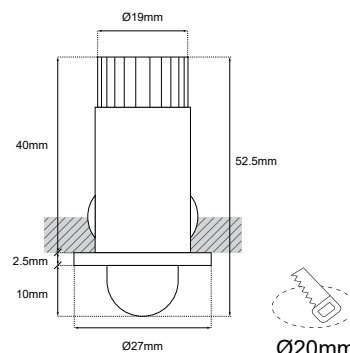

DOT R27 BULLET

ΠΕΡΙΕΧΟΜΕΝΑ / CONTENTS

DATASHEET 1
 MANUAL 3

SKU: **DT27B**- XX-XX-XX-XX-XX-XX-XX

DOT R27 BULLET (DT27B-) / Datasheet

r27 INOX (PR)

sq27 INOX (PS)

GENERAL INFORMATION

APPLICATION	Ceiling or Wall / Recessed
MATERIAL	Polycarbonate
INCL. CABLE	Yes
ELECTRIC GEAR	Not Included
WEIGHT	20gr
ORIGIN	Greece

DOT R27 BULLET

SKU: **DT27B-XX-XX-XX-XX-XX-XX-XX**

PLATE
WATTAGE
VOLTAGE/CURRENT
CCT
CRI (skip for RGB)
IP PROTECTION
DIMMABLE

Plate	Wattage	Voltage / Current	CCT	CRI
R27 inox (PR)	1W (1W)	12V (V1)	2700K (120Lm/w) (27K)	Ra80 (80)
SQ27 inox (PS)	2.5W* (2.5W) <i>*IP65-20 only</i>	24V (V2) 350mA (1W) (V4)	3000K (130Lm/w) (30K) 4000K (140Lm/w) (40K) 6000K (145Lm/w) (60K) (R) / (G) / (B) / (A) RGB (C1)	Ra90 (90)

IP	Dimmable
IP20 (20) 	Dim (D) No Dim (⎵)
Front: IP65 / Back: IP20 (65-20)* 	
IP68 (68) 	
<p>* Caution: The IP65 protection only applies to the specific area of the luminaire.</p> <p>* Προσοχή: Η στεγανότητα IP65 ισχύει μόνο για τη συγκεκριμένη περιοχή του φωτιστικού</p> 	