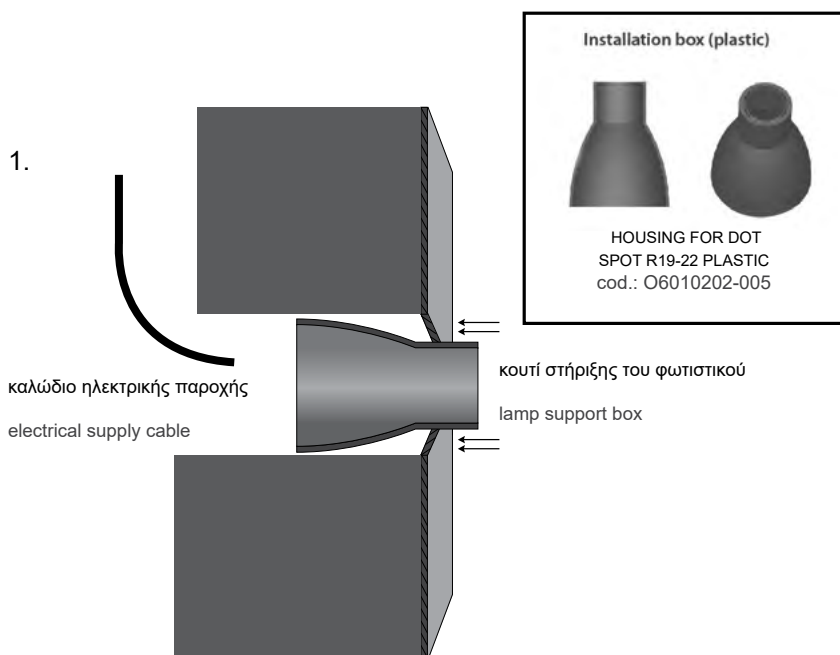

DOT R27 BULLET / Manual

Συνδέστε το καλώδιο του φωτιστικού με την ηλεκτρική παροχή.
Η σύνδεση πρέπει να είναι στεγανή.

Connect the cable of the luminaire with the electrical supply.
The connection must be sealed.