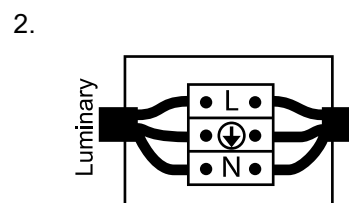

DOT R27 CLEAR / DIFFUSE / Manual

Συνδέστε το καλώδιο του φωτιστικού με την ηλεκτρική παροχή.
Η σύνδεση πρέπει να είναι στεγανή. /

Connect the cable of the luminaire with the electrical supply.
The connection must be sealed.