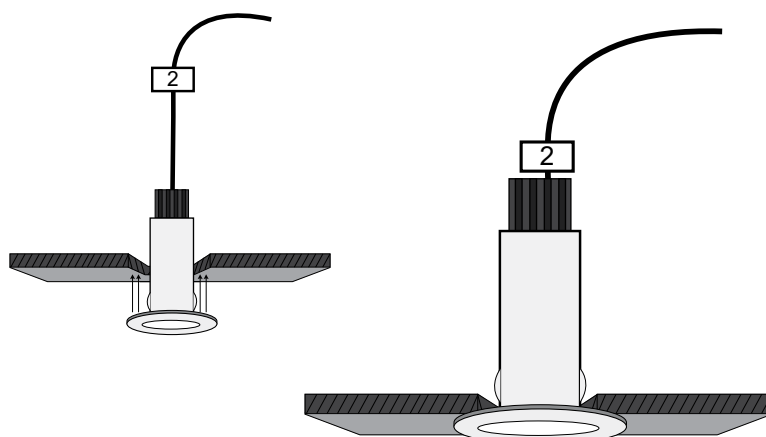

Connect the cable of the luminaire with the electrical supply.
The connection must be sealed.

3.a Εφαρμογή στον τοίχο /

Application in wall

Εφαρμόστε το φωτιστικό στην οπή μέχρι να σφηνώσει και να σταθεροποιηθεί στον τοίχο. /

Apply the luminaire in the cutting hole until it is firm and stabilized in the wall.

3.b Εφαρμογή στο ταβάνι /

Application on ceiling

Εφαρμόστε το φωτιστικό στην οπή μέχρι να σφηνώσει και να σταθεροποιηθεί στο ταβάνι. /