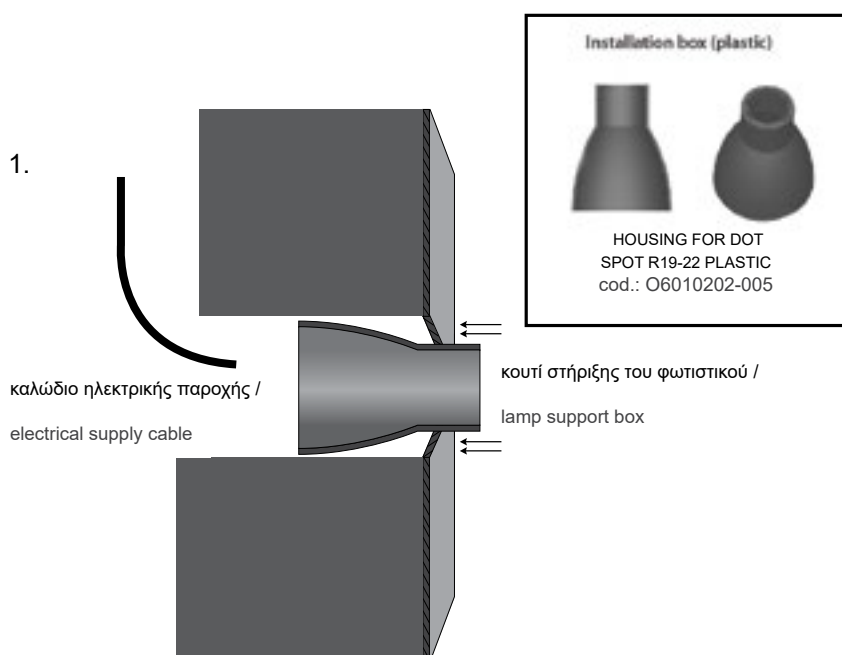

DOT R27 CLEAR / DIFFUSE

ΠΕΡΙΕΧΟΜΕΝΑ / CONTENTS

Datasheet	1
Manual	2

SKU: DT27C- / DT27D- XX-XX-XX-XX-XX-XX

DOT R27 CLEAR (DT27C-) / DOT R27 DIFFUSE (DT27D-) / Datasheet

Dot R27 clear

Dot R27 diffuse

GENERAL INFORMATION

APPLICATION	Ground or Wall / Recessed
MATERIAL	Polycarbonate
INCL. CABLE	Yes
ELECTRIC GEAR	Not Included
WEIGHT	20gr
ORIGIN	Greece

Wattage	Voltage	CCT	CRI	IP	Dimmable
1W (1W)	12V (V1)	2700K (120Lm/w) (27K)	Ra80 (80)	IP20 (20)	Dim (D)
2.5W (2W)	24V (V2)	3000K (130Lm/w) (30K)	Ra90 (90)	IP65 (65)	No Dim (L)
		4000K (140Lm/w) (40K)		IP68 (68)	
	350mA (1W) (V4)	6000K (145Lm/w) (60K)			
		(R) / (G) / (B) / (A)			
	RGB (C1)				

Δημιουργία Κωδικού προϊόντος / Product Code generator

Dot R27 Clear 2.5W 12V 3000K Ra80 IP65 Dimmable
SKU: DT27C-2W-V1-30K-80-65-D

DOT R27 CLEAR / DIFFUSE / Manual

Συνδέστε το καλώδιο του φωτιστικού με την ηλεκτρική παροχή.
Η σύνδεση πρέπει να είναι στεγανή. /

Connect the cable of the luminaire with the electrical supply.
The connection must be sealed.

3.a Εφαρμογή στον τοίχο /

Application in wall

Εφαρμόστε το φωτιστικό στην οπή μέχρι να σφηνώσει και να σταθεροποιηθεί στον τοίχο. /