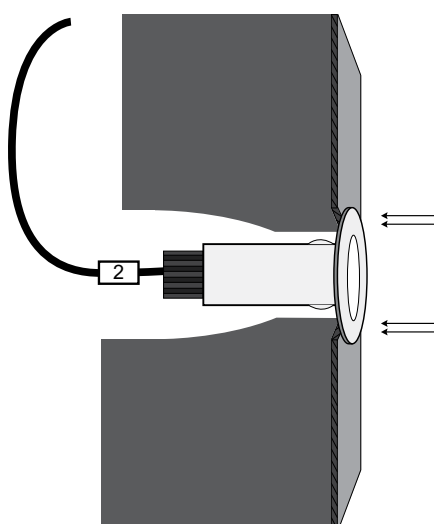

APPLICATION	Ground or Wall / Recessed
MATERIAL	Polycarbonate
INCL. CABLE	Yes
ELECTRIC GEAR	Not Included
WEIGHT	20gr
ORIGIN	Greece

Wattage	Voltage	CCT	CRI	IP	Dimmable
1W (1W)	12V (V1)	2700K (120Lm/w) (27K)	Ra80 (80)	IP20 (20)	Dim (D)
2.5W (2W)	24V (V2)	3000K (130Lm/w) (30K)	Ra90 (90)	IP65 (65)	No Dim (L)
		4000K (140Lm/w) (40K)		IP68 (68)	
	350mA (1W) (V4)	6000K (145Lm/w) (60K)			
		(R) / (G) / (B) / (A)			
	RGB (C1)				

Δημιουργία Κωδικού προϊόντος / Product Code generator

Dot R27 Clear 2.5W 12V 3000K Ra80 IP65 Dimmable
SKU: DT27C-2W-V1-30K-80-65-D

DOT R27 CLEAR / DIFFUSE / Manual

Συνδέστε το καλώδιο του φωτιστικού με την ηλεκτρική παροχή.
Η σύνδεση πρέπει να είναι στεγανή. /

Connect the cable of the luminaire with the electrical supply.
The connection must be sealed.

3.a Εφαρμογή στον τοίχο /

Application in wall

Εφαρμόστε το φωτιστικό στην οπή μέχρι να σφηνώσει και να σταθεροποιηθεί στον τοίχο. /