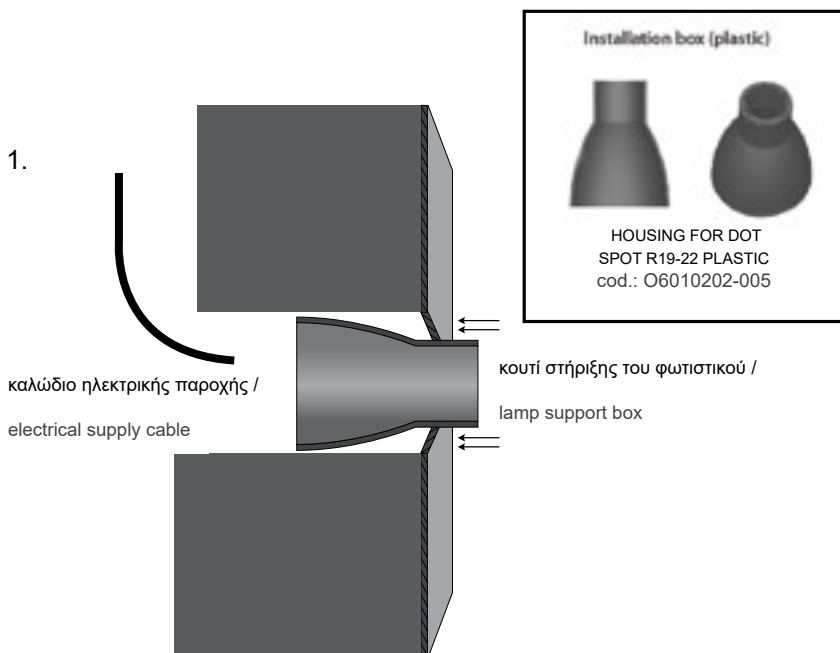

## ΠΕΡΙΕΧΟΜΕΝΑ / CONTENTS

Datasheet	1
Manual	2

SKU: DT27C- / DT27D- XX-XX-XX-XX-XX-XX

DOT R27 CLEAR (DT27C-) / DOT R27 DIFFUSE (DT27D-) / Datasheet

Dot R27 clear

Dot R27 diffuse

## GENERAL INFORMATION

APPLICATION	Ground or Wall / Recessed
MATERIAL	Polycarbonate
INCL. CABLE	Yes
ELECTRIC GEAR	Not Included
WEIGHT	20gr
ORIGIN	Greece

Wattage	Voltage / Current	CCT	CRI	IP	Dimmable
1W (1W)	12V (V1)	2700K (120Lm/w) (27K)	Ra80 (80)	IP20 (20)	Dim (D)
2.5W (2W)	24V (V2)	3000K (130Lm/w) (30K)	Ra90 (90)	IP65 (65)	No Dim (L)
		4000K (140Lm/w) (40K)		IP68 (68)	
	350mA (1W) (V4)	6000K (145Lm/w) (60K)			
		(R) / (G) / (B) / (A)			
	RGB (C1)				

Δημιουργία Κωδικού προϊόντος / Product Code generator

Dot R27 Clear 2.5W 12V 3000K Ra80 IP65 Dimmable  
SKU: DT27C-2W-V1-30K-80-65-D

## DOT R27 CLEAR / DIFFUSE / Manual

Συνδέστε το καλώδιο του φωτιστικού με την ηλεκτρική παροχή.  
Η σύνδεση πρέπει να είναι στεγανή. /

Connect the cable of the luminaire with the electrical supply.  
The connection must be sealed.