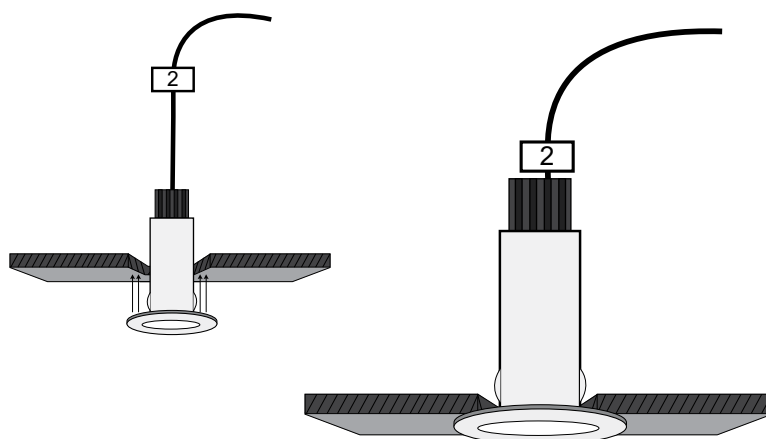

## DOT R27 CLEAR / DIFFUSE / Manual

Συνδέστε το καλώδιο του φωτιστικού με την ηλεκτρική παροχή.  
Η σύνδεση πρέπει να είναι στεγανή. /

Connect the cable of the luminaire with the electrical supply.  
The connection must be sealed.

### 3.a Εφαρμογή στον τοίχο /

Application in wall

Εφαρμόστε το φωτιστικό στην οπή μέχρι να σφηνώσει και να σταθεροποιηθεί στον τοίχο. /

Apply the luminaire in the cutting hole until it is firm and stabilized in the wall.

### 3.b Εφαρμογή στο ταβάνι /

Application on ceiling

Εφαρμόστε το φωτιστικό στην οπή μέχρι να σφηνώσει και να σταθεροποιηθεί στο ταβάνι. /

Apply the luminaire in the cutting hole until it is firm and stabilized on the ceiling.