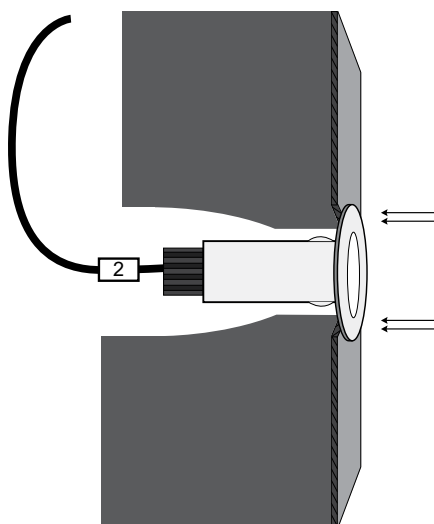

## GENERAL INFORMATION

APPLICATION	Ground or Wall / Recessed
MATERIAL	Polycarbonate
INCL. CABLE	Yes
ELECTRIC GEAR	Not Included
WEIGHT	20gr
ORIGIN	Greece

Wattage	Voltage / Current	CCT	CRI	IP	Dimmable
1W (1W)	12V (V1)	2700K (120Lm/w) (27K)	Ra80 (80)	IP20 (20)	Dim (D)
2.5W (2W)	24V (V2)	3000K (130Lm/w) (30K)	Ra90 (90)	IP65 (65)	No Dim (L)
		4000K (140Lm/w) (40K)		IP68 (68)	
	350mA (1W) (V4)	6000K (145Lm/w) (60K)			
		(R) / (G) / (B) / (A)			
	RGB (C1)				

## DOT R27 CLEAR / DIFFUSE / Manual

Συνδέστε το καλώδιο του φωτιστικού με την ηλεκτρική παροχή.  
Η σύνδεση πρέπει να είναι στεγανή. /

Connect the cable of the luminaire with the electrical supply.  
The connection must be sealed.

### 3.a Εφαρμογή στον τοίχο /

Application in wall

Εφαρμόστε το φωτιστικό στην οπή μέχρι να σφηνώσει και να σταθεροποιηθεί στον τοίχο. /

Apply the luminaire in the cutting hole until it is firm and stabilized in the wall.