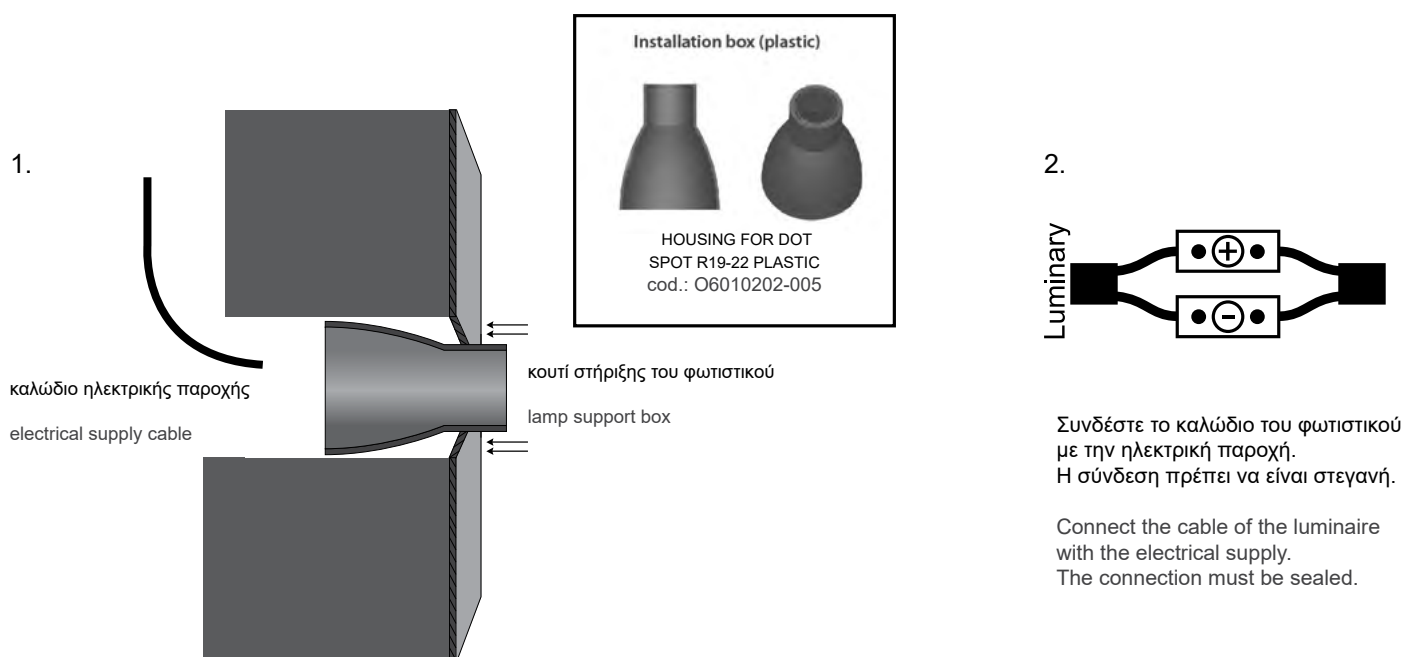

DOT SQ25x35 / Manual