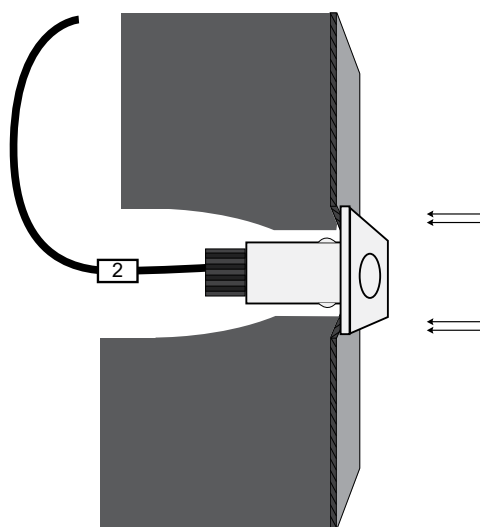

APPLICATION	Ceiling or Wall / Recessed
MATERIAL	Polycarbonate
INCL. CABLE	Yes
ELECTRIC GEAR	Not Included
WEIGHT	20gr
ORIGIN	Greece

DOT SQ25×35

SKU: **DTSQ- XX-XX-XX-XX-XX-XX-XX**

PLATE
WATTAGE
VOLTAGE/CURRENT
CCT
CRI (skip for RGB)
IP PROTECTION
DIMMABLE

IP	Dimmable
IP20 (20)	Dim (D)
Front: IP65 / Back: IP20 (65-20)*	No Dim (_)
IP68 (68)	
<p>* Caution: The IP65 protection only applies to the specific area of the luminary.</p> <p>* Προσοχή: Η στεγανότητα IP65 ισχύει μόνο για τη συγκεκριμένη περιοχή του φωτιστικού</p> 	

Δημιουργία Κωδικού προϊόντος / Product Code generator

Dot SQ25X35 with SQ45x65 Inox Plate 2.5W 12V 3000K Ra80 IP65 Dimmable
SKU: DTSQ-P4-2W-V1-30K-80-65-D

DOT SQ25x35 / Manual

3.a Εφαρμογή στον τοίχο

Application in wall

Εφαρμόστε το φωτιστικό στην οπή μέχρι να σφηνώσει και να σταθεροποιηθεί στον τοίχο.

Apply the luminaire in the cutting hole until it is firm and stabilized in the wall.

3.b Εφαρμογή στο ταβάνι

Application on ceiling