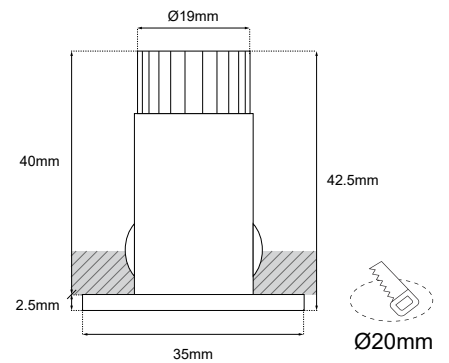

DOT SQ25x35

ΠΕΡΙΕΧΟΜΕΝΑ / CONTENTS

DATASHEET1
 MANUAL3

SKU: **DTSQ-** XX-XX-XX-XX-XX-XX-XX

DOT SQ25x35 (DTSQ-) / Datasheet

SQ45x65 inox
(P4)

SQ55x85 inox
(P5)

GENERAL INFORMATION

APPLICATION	Ceiling or Wall / Recessed
MATERIAL	Polycarbonate
INCL. CABLE	Yes
ELECTRIC GEAR	Not Included
WEIGHT	20gr
ORIGIN	Greece

DOT SQ25×35

SKU: **DTSQ- XX-XX-XX-XX-XX-XX-XX**

PLATE
WATTAGE
VOLTAGE/CURRENT
CCT
CRI (skip for RGB)
IP PROTECTION
DIMMABLE

Plate	Wattage	Voltage / Current	CCT	CRI
SQ45×65 inox (PR)	1W (1W)	12V (V1)	2700K (120Lm/w) (27K)	Ra80 (80)
SQ55×85 inox (PS)	2.5W* (2.5W)	24V (V2)	3000K (130Lm/w) (30K)	Ra90 (90)
	*IP65-20 only	350mA (1W) (V4)	4000K (140Lm/w) (40K)	
			6000K (145Lm/w) (60K)	
			(R) / (G) / (B) / (A)	
			RGB (C1)	

IP	Dimmable
IP20 (20)	Dim (D)
Front: IP65 / Back: IP20 (65-20)*	No Dim (_)
IP68 (68)	
<p>* Caution: The IP65 protection only applies to the specific area of the luminary.</p> <p>* Προσοχή: Η στεγανότητα IP65 ισχύει μόνο για τη συγκεκριμένη περιοχή του φωτιστικού</p> 	